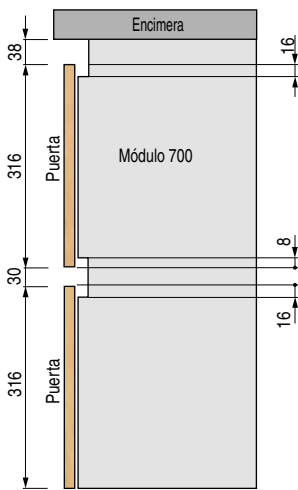

ACCESORIOS GOLA

Accesorios Perfiles GOLA para Muebles Bajos

Códigos con **V**, se sirven bajo pedido.

Medidas para adaptar los perfiles GOLA a módulos con cajones

Accesorios Perfil GOLA J Superior Mueble Bajo

Lateral izquierdo			Lateral derecho		
CÓDIGO	ACABADOS		CÓDIGO	ACABADOS	
1274.118V	plata mate	12	1274.117V	plata mate	12

Accesorios Perfil GOLA C Central Mueble Bajo

Lateral izquierdo			Lateral derecho		
CÓDIGO	ACABADOS		CÓDIGO	ACABADOS	
1274.124V	plata mate	100	1274.123V	plata mate	12

Rincón 90° Esquina 90°

CÓDIGO	ACABADOS		CÓDIGO	ACABADOS	
1274.129	plata mate	12	1274.132	plata mate	12

Escuadra para fijar perfil GOLA, con tornillo de fijación al perfil incluido

CÓDIGO	ACABADOS	
1274.135	zinc plata	25