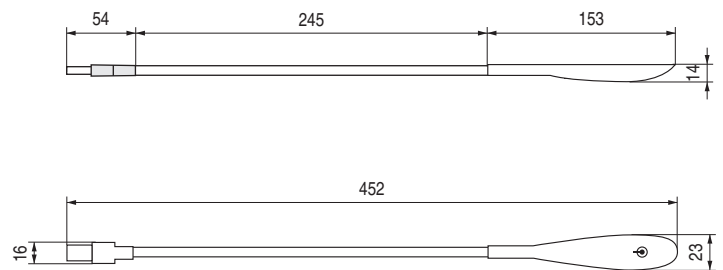

MISTRAL BED Aplique de aluminio con brazo flexible, 14 LED, 1,2W, 12V DC

Luz blanca 6000K. Fijación con escuadra en "L". Interruptor integrado

Preparado para conectar directamente a 230V. Con convertidor led de tensión constante incluido

230V

- Aplique de aluminio con brazo flexible.
- 14 LEDS, 1,2W, 12V DC.
- Luz blanca 6000K.

CÓDIGO	Wattios	Tensión	Material	Acabado	
177.77	1,2W.	230V	aluminio	chromo Ral 9006	1

LOMBY USB Lámpara USB "touch" flexible
14 SMD LED, 2,8W. 3,2V. DC Luz blanca 6.000K.
Interruptor ON/OFF **TOUCH**

14 SMD LED 0,8W. 3,2V. DC

CÓDIGO	Wattios	Tensión	Material	Acabado	
427.53	0,8W.	3,2V. DC	plástico - goma	blanco	1