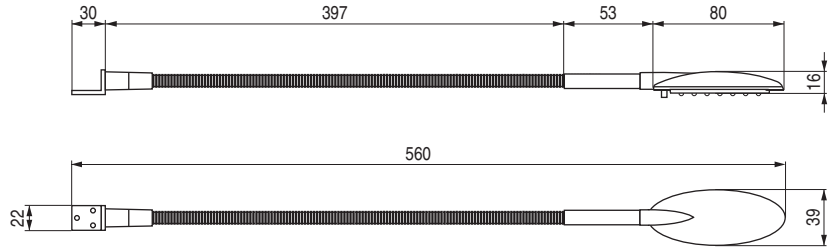

MISTRAL BED Aplique de aluminio con brazo flexible, 14 LED, 1,2W, 12V DC

Luz blanca 6000K. Fijación con escuadra en "L". Interruptor integrado

Preparado para conectar directamente a 230V. Con convertidor led de tensión constante incluido

230V

- Aplique de aluminio con brazo flexible.
- 14 LEDS, 1,2W, 12V DC.
- Luz blanca 6000K.

CÓDIGO	Wattios	Tensión	Material	Acabado	
177.77	1,2W.	230V	aluminio	chromo Ral 9006	1

LOMBY USB Lámpara USB "touch" flexible
14 SMD LED, 2,8W. 3,2V. DC Luz blanca 6.000K.
Interruptor ON/OFF **TOUCH**

14 SMD LED 0,8W. 3,2V. DC

CÓDIGO	Wattios	Tensión	Material	Acabado	
427.53	0,8W.	3,2V. DC	plástico - goma	blanco	1