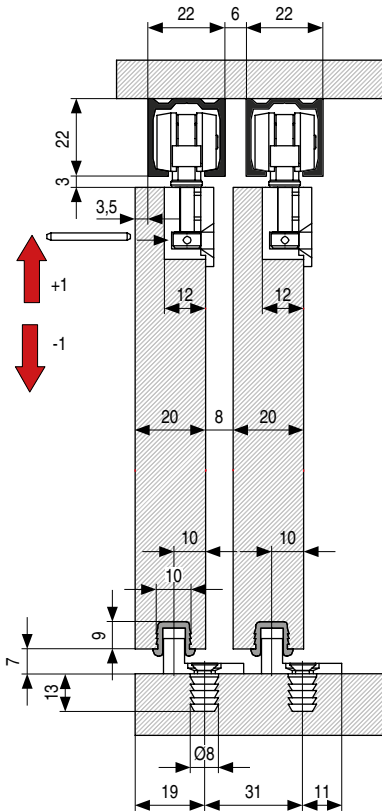

Sistemas de Herrajes para Deslizamiento y Apertura de Puertas

Sliding and Hinged-Door Hardware

LEADER 30 Sistema de herrajes para puertas internas de madera
Regulable. Espesor mínimo 19/20mm.

LEADER 30

Hoja de montaje

GUÍA ALUMINIO SUPERIOR
Mod. LEADER 30

PLATA MATE

CÓDIGO
3 metros

1058.115

GUÍA PLÁSTICO INFERIOR
Mod. LEADER 30

GRIS

CÓDIGO
3 metros

1058.116

LEADER 30 KIT DE HERRAJES COMPLETO PARA 1 PUERTA
Para espesor mínimo 19/20mm. Carga máxima 30kg.

SP19/20

CÓDIGO
1058.114

Elementos de deslizamiento superior
2 piezas

Elementos de deslizamiento superior
2 piezas

Guía inferior
1 pieza

Varilla de ajuste
1 pieza