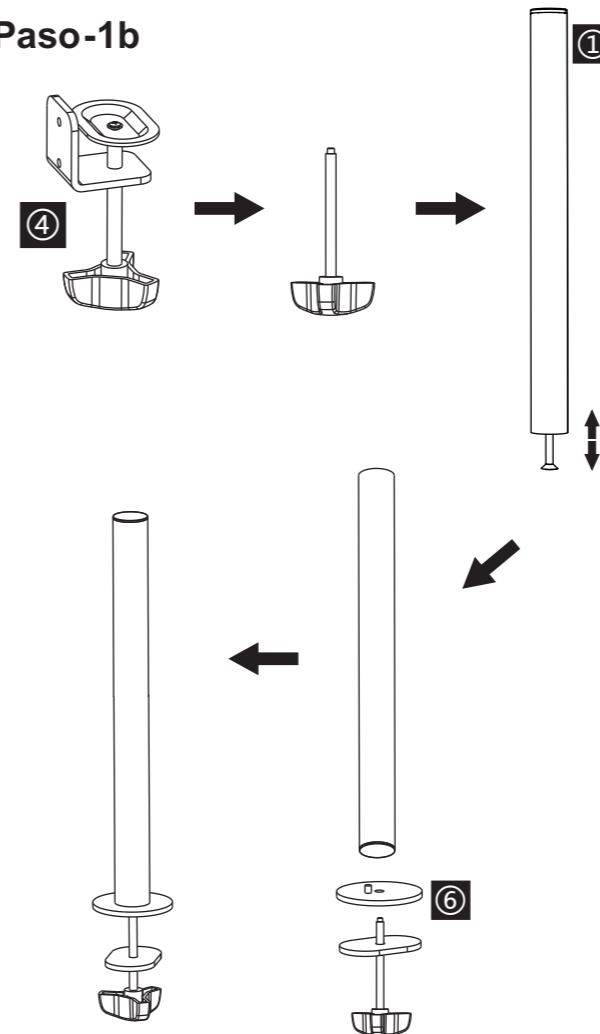

SOPORTE MONITOR DOBLE

INSTRUCCIONES DE INSTALACIÓN

75x75
100x100

27"
MAX

10kg
(22lbs)
MAX

PRECAUCIÓN: NO EXCEDA PESO CLASIFICADO EN LA LISTA. GRAVE LESIONES O DAÑOS A LA PROPIEDAD ¡PUEDE OCURRIR! NO NOS HACEMOS RESPONSABLES DE ¡DAÑOS CAUSADOS POR UNA INSTALACIÓN INCORRECTA!

Listado de Tornillería

	① X1		② X1				
	③ X2		④ X1		⑤ X1		
	⑥ X1		⑦ X4		⑧ X1		
	M4x14 A X8		M5x14 B X8		Φ5X12 C X8		5MM D X8
	4x4 E X1		5x5 F X1		6x6 G X1		H X1

Paso-1a

Paso-1b

Paso -2

Paso -4a

Paso -4b

Paso -3