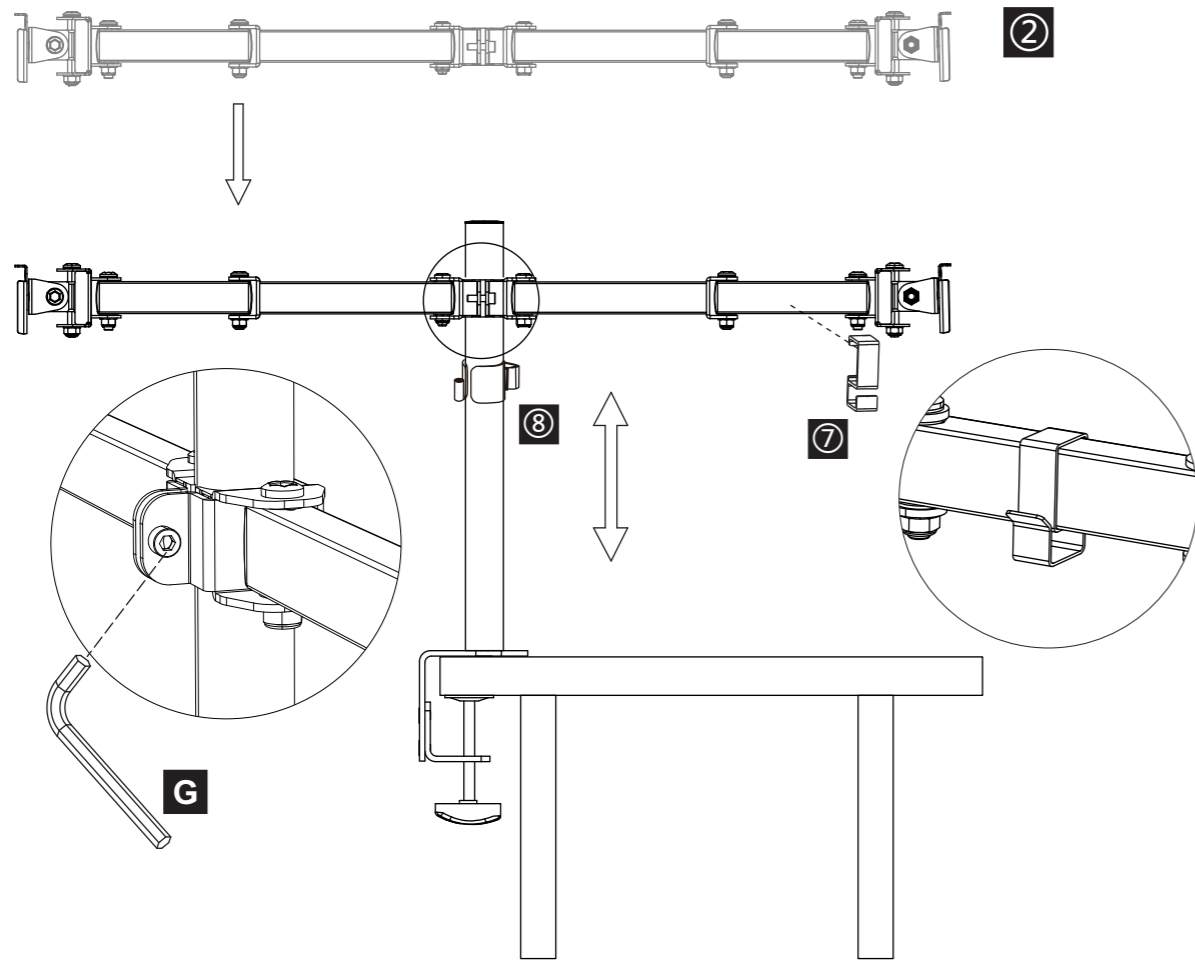

SOPORTE MONITOR DOBLE

INSTRUCCIONES DE INSTALACIÓN

75x75
100x100

27"
MAX

10kg
(22lbs)
MAX

PRECAUCIÓN: NO EXCEDA PESO CLASIFICADO EN LA LISTA. GRAVE LESIONES O DAÑOS A LA PROPIEDAD ¡PUEDE OCURRIR! NO NOS HACEMOS RESPONSABLES DE ¡DAÑOS CAUSADOS POR UNA INSTALACIÓN INCORRECTA!

Listado de Tornillería

	① X1		② X1				
	③ X2		④ X1		⑤ X1		
	⑥ X1		⑦ X4		⑧ X1		
	M4x14 A X8		M5x14 B X8		Φ5X12 C X8		5MM D X8
	4x4 E X1		5x5 F X1		6x6 G X1		H X1

Paso-1a

Paso-1b

Paso -2

Paso -4a

Paso -4b

Paso -3

Paso -5a

Paso -5b

Paso -6