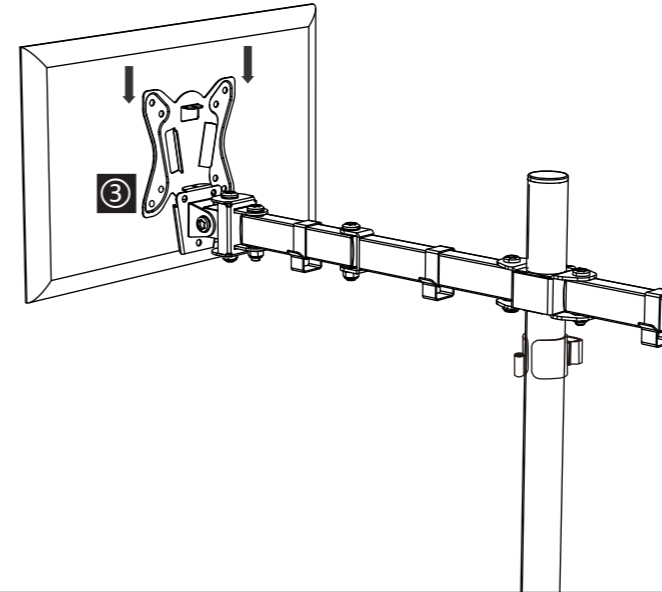

SOPORTE MONITOR DOBLE

INSTRUCCIONES DE INSTALACIÓN

75x75
100x100

27"
MAX

10kg
(22lbs)
MAX

PRECAUCIÓN: NO EXCEDA PESO CLASIFICADO EN LA LISTA. GRAVE LESIONES O DAÑOS A LA PROPIEDAD ¡PUEDE OCURRIR! NO NOS HACEMOS RESPONSABLES DE ¡DAÑOS CAUSADOS POR UNA INSTALACIÓN INCORRECTA!

Listado de Tornillería

	① X1		② X1				
	③ X2		④ X1		⑤ X1		
	⑥ X1		⑦ X4		⑧ X1		
	M4x14 A X8		M5x14 B X8		Φ5X12 C X8		5MM D X8
	4x4 E X1		5x5 F X1		6x6 G X1		H X1

Paso-1a

Paso-1b

Paso -2

Paso -4a

Paso -4b

Paso -3