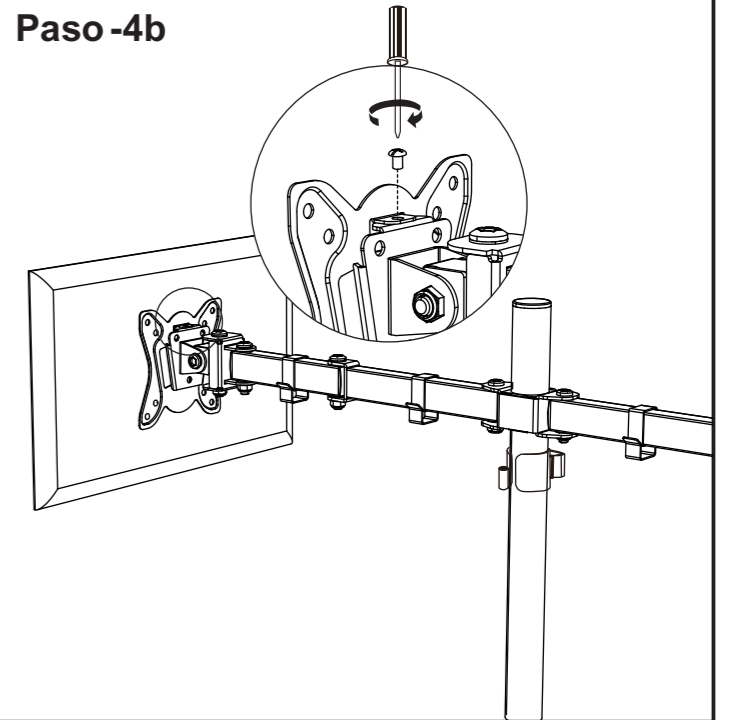

SOPORTE MONITOR DOBLE

INSTRUCCIONES DE INSTALACIÓN

75x75
100x100

27"
MAX

10kg
(22lbs)
MAX

PRECAUCIÓN: NO EXCEDA PESO CLASIFICADO EN LA LISTA. GRAVE LESIONES O DAÑOS A LA PROPIEDAD ¡PUEDE OCURRIR! NO NOS HACEMOS RESPONSABLES DE ¡DAÑOS CAUSADOS POR UNA INSTALACIÓN INCORRECTA!

Listado de Tornillería

	① X1		② X1				
	③ X2		④ X1		⑤ X1		
	⑥ X1		⑦ X4		⑧ X1		
	M4x14 A X8		M5x14 B X8		Φ5X12 C X8		5MM D X8
	4x4 E X1		5x5 F X1		6x6 G X1		H X1

Paso-1a

Paso-1b

Paso -2

Paso -4a

Paso -4b

Paso -3