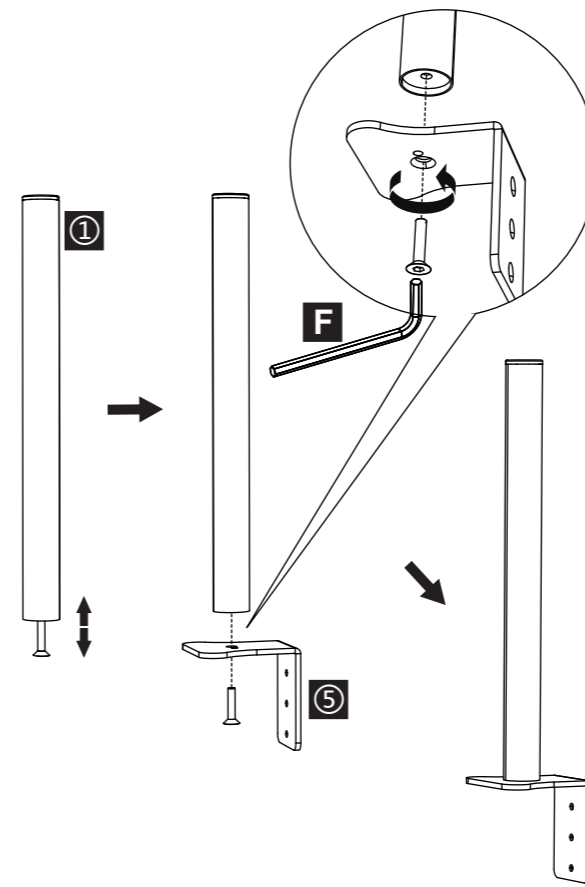

SOPORTE MONITOR DOBLE

INSTRUCCIONES DE INSTALACIÓN

75x75
100x100

27"
MAX

10kg
(22lbs)
MAX

PRECAUCIÓN: NO EXCEDA PESO CLASIFICADO EN LA LISTA. GRAVE LESIONES O DAÑOS A LA PROPIEDAD ¡PUEDE OCURRIR! NO NOS HACEMOS RESPONSABLES DE ¡DAÑOS CAUSADOS POR UNA INSTALACIÓN INCORRECTA!

Listado de Tornillería

	① X1		② X1				
	③ X2		④ X1		⑤ X1		
	⑥ X1		⑦ X4		⑧ X1		
	M4x14 A X8		M5x14 B X8		Φ5X12 C X8		5MM D X8
	4x4 E X1		5x5 F X1		6x6 G X1		H X1

Paso-1a

Paso-1b

Paso -2

Paso -4a

Paso -4b

Paso -3