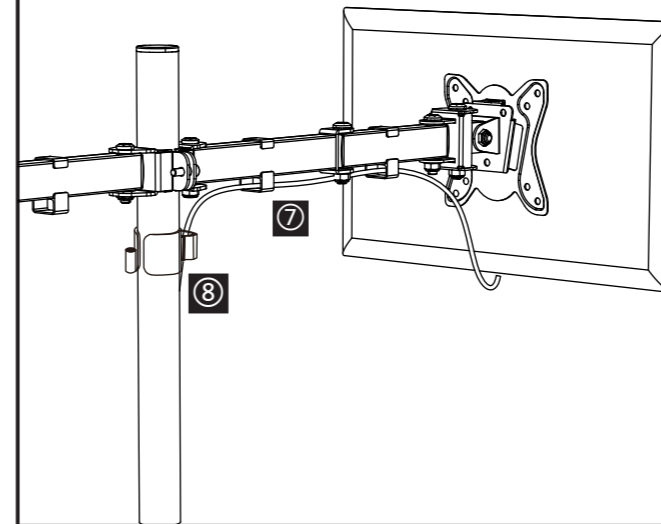

Paso -2

Paso -4a

Paso -4b

Paso -3

Paso -5a

Paso -5b

Paso -6