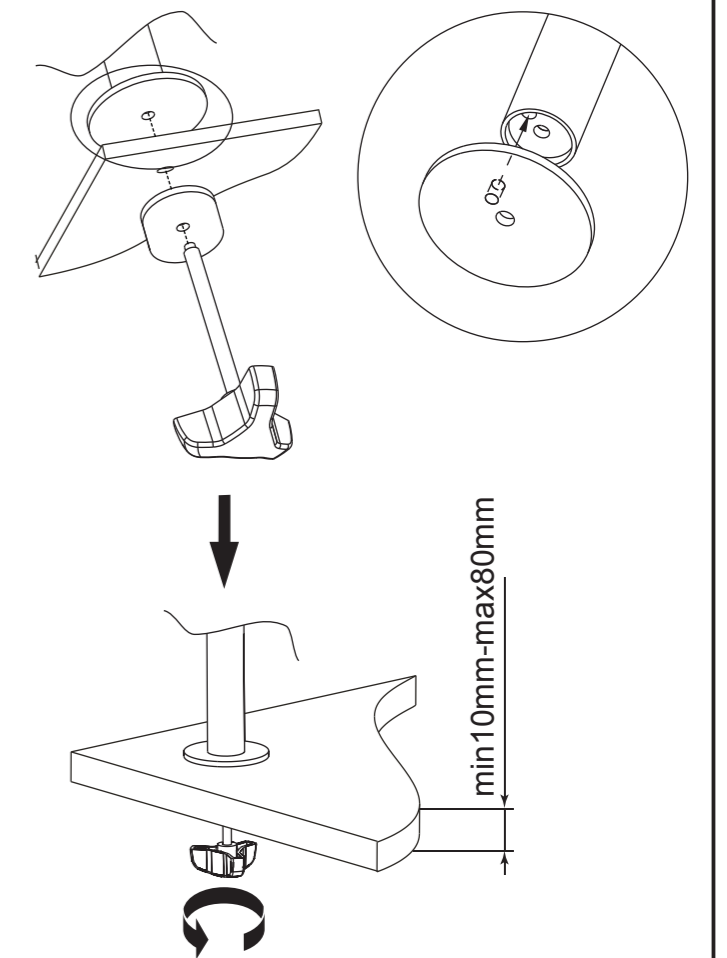

SOPORTE MONITOR DOBLE

INSTRUCCIONES DE INSTALACIÓN

75x75
100x100

27"
MAX

10kg
(22lbs)
MAX

PRECAUCIÓN: NO EXCEDA PESO CLASIFICADO EN LA LISTA. GRAVE LESIONES O DAÑOS A LA PROPIEDAD ¡PUEDE OCURRIR! NO NOS HACEMOS RESPONSABLES DE ¡DAÑOS CAUSADOS POR UNA INSTALACIÓN INCORRECTA!

Listado de Tornillería

	① X1		② X1				
	③ X2		④ X1		⑤ X1		
	⑥ X1		⑦ X4		⑧ X1		
	M4x14 A X8		M5x14 B X8		Φ5X12 C X8		5MM D X8
	4x4 E X1		5x5 F X1		6x6 G X1		H X1

Paso-1a

Paso-1b

Paso -2

Paso -4a

Paso -4b

Paso -3