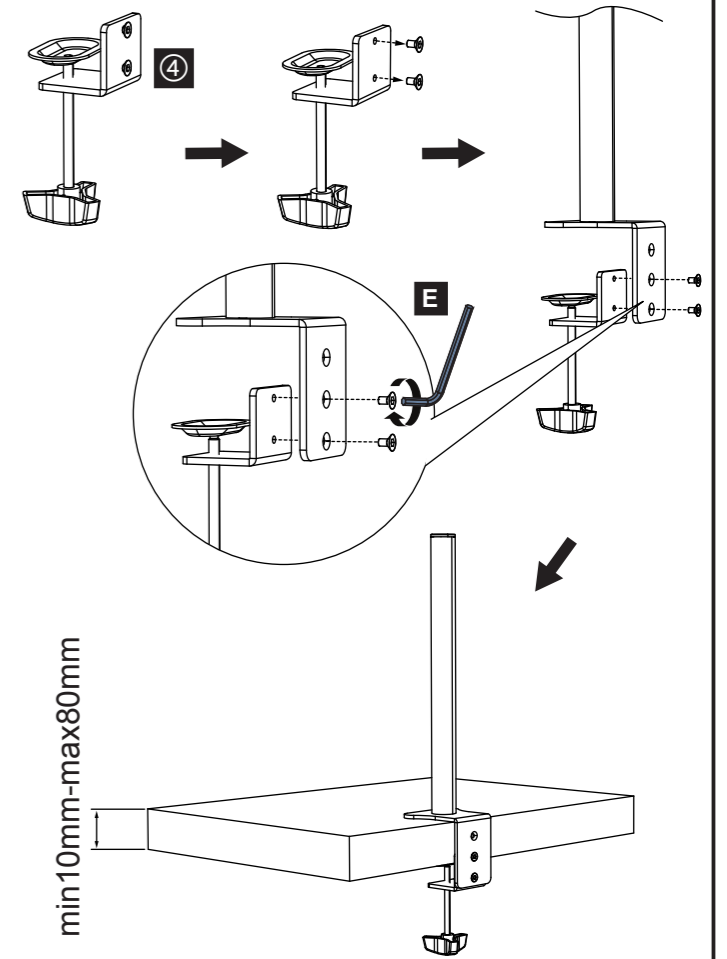

SOPORTE MONITOR DOBLE

INSTRUCCIONES DE INSTALACIÓN

75x75
100x100

27"
MAX

10kg
(22lbs)
MAX

PRECAUCIÓN: NO EXCEDA PESO CLASIFICADO EN LA LISTA. GRAVE LESIONES O DAÑOS A LA PROPIEDAD ¡PUEDE OCURRIR! NO NOS HACEMOS RESPONSABLES DE ¡DAÑOS CAUSADOS POR UNA INSTALACIÓN INCORRECTA!

Listado de Tornillería

	① X1		② X1				
	③ X2		④ X1		⑤ X1		
	⑥ X1		⑦ X4		⑧ X1		
	M4x14 A X8		M5x14 B X8		Φ5X12 C X8		5MM D X8
	4x4 E X1		5x5 F X1		6x6 G X1		H X1

Paso-1a

Paso-1b

Paso -2

Paso -4a

Paso -4b

Paso -3