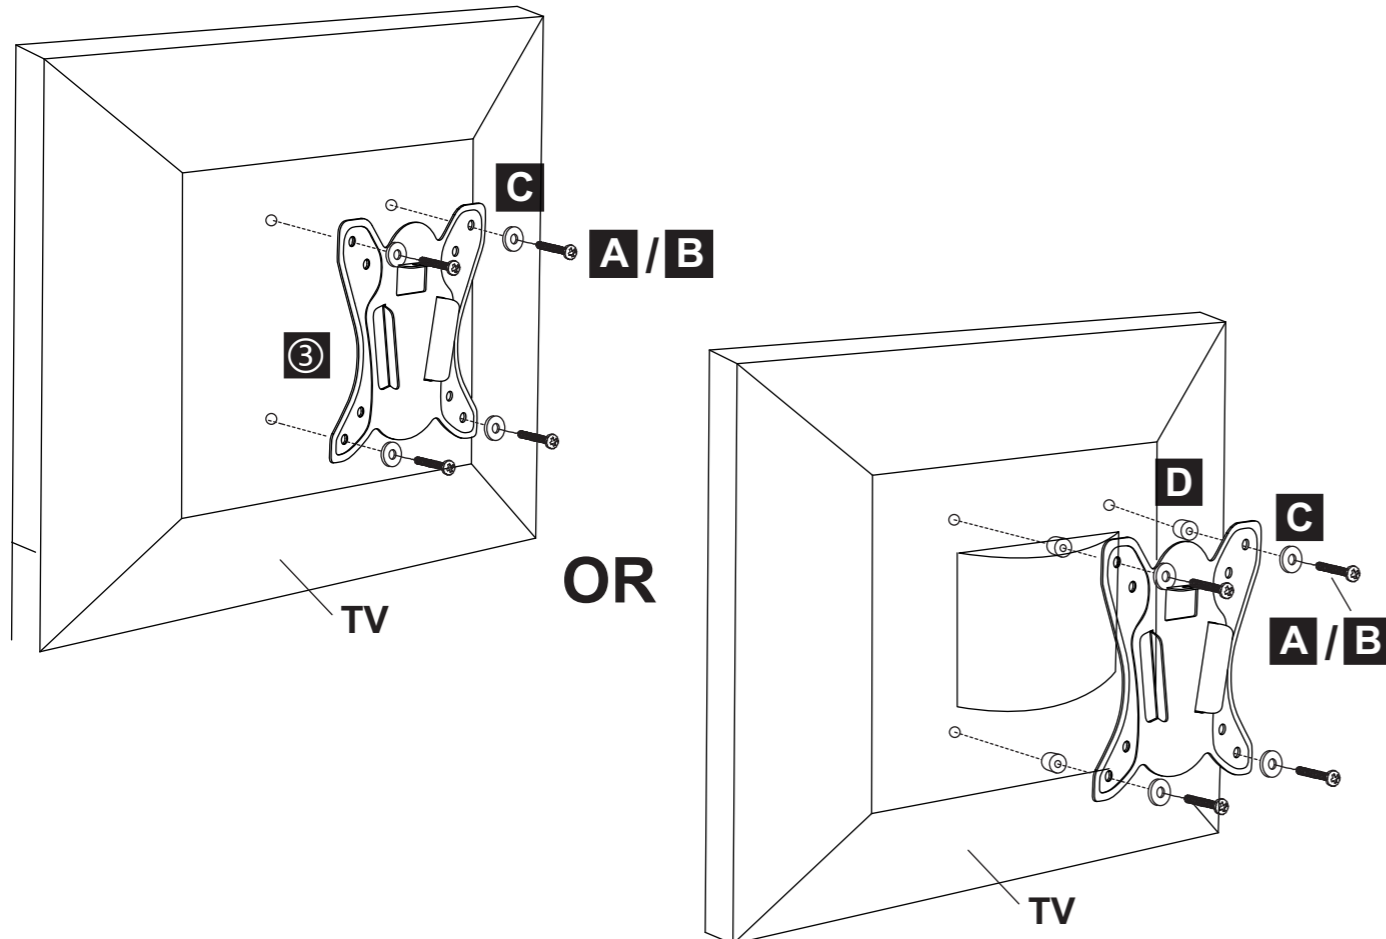

SOPORTE MONITOR DOBLE

INSTRUCCIONES DE INSTALACIÓN

75x75
100x100

27"
MAX

10kg
(22lbs)
MAX

PRECAUCIÓN: NO EXCEDA PESO CLASIFICADO EN LA LISTA. GRAVE LESIONES O DAÑOS A LA PROPIEDAD ¡PUEDE OCURRIR! NO NOS HACEMOS RESPONSABLES DE ¡DAÑOS CAUSADOS POR UNA INSTALACIÓN INCORRECTA!

Listado de Tornillería

	① X1		② X1				
	③ X2		④ X1		⑤ X1		
	⑥ X1		⑦ X4		⑧ X1		
	M4x14 A X8		M5x14 B X8		Φ5X12 C X8		5MM D X8
	4x4 E X1		5x5 F X1		6x6 G X1		H X1

Paso-1a

Paso-1b

Paso -2

Paso -4a

Paso -4b

Paso -3