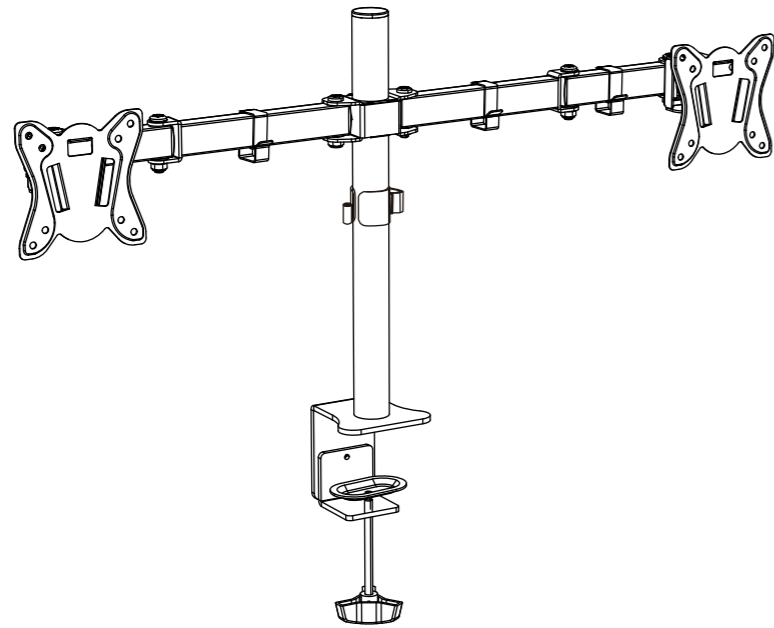

SOPORTE MONITOR DOBLE

INSTRUCCIONES DE INSTALACIÓN

75x75
100x100

27"
MAX

10kg
(22lbs)
MAX

PRECAUCIÓN: NO EXCEDA PESO CLASIFICADO EN LA LISTA. GRAVE LESIONES O DAÑOS A LA PROPIEDAD ¡PUEDE OCURRIR! NO NOS HACEMOS RESPONSABLES DE ¡DAÑOS CAUSADOS POR UNA INSTALACIÓN INCORRECTA!