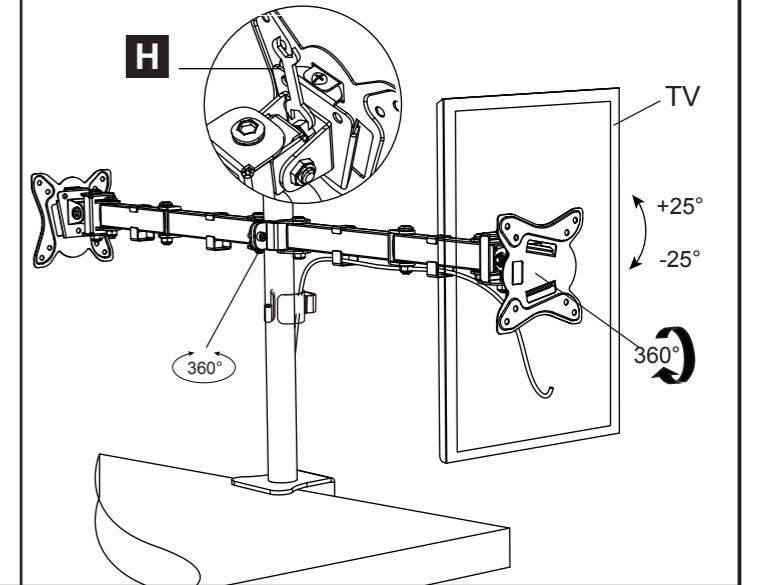

Paso -2

Paso -4a

Paso -4b

Paso -3

Paso -5a

Paso -5b

Paso -6