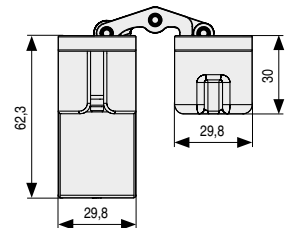

KUBIKA K6700 Bisagra invisible con 5 pivotes regulables a través de 3 ejes independientes
Para puertas de paso de apertura 180° de 50 - 70kg. Espesor mínimo 40mm.
Triple regulación 3D: vertical, horizontal y de profundidad

- Las regulaciones se deben efectuar en todas las bisagras de la puerta.
- Bisagra 5 pivotes regulables en 3 ejes. Sin mano.
- Características:
 - Alto hasta 2100mm.
 - Ancho hasta 900mm.
 - Para puertas mayores de 2100mm. de alto usar 4 bisagras mínimo.
- Carga máxima:
 - Puerta con 2 bisagras 50kg. máximo.
 - Puertas con 3 bisagras 70kg.
- Test de 30 minutos de resistencia al fuego.
- Disponible en otros acabados, bajo pedido. Consultar.

Hoja técnica

CÓDIGO	Material	Acabado	
797.103	zamak	Cromo satinado	27

KUBIKA TWIST K2000 Bisagra invisible con 5 pivotes regulables a través de 3 ejes independientes
Para puertas de paso de apertura 180° de 60kg. Espesor mínimo 40mm.
Triple regulación 3D: vertical, horizontal y de profundidad. Autocerrante

- Bisagra recomendada para puertas interiores.
- Las regulaciones se deben efectuar en todas las bisagras de la puerta.
- Bisagra 5 pivotes regulables en 3 ejes. Sin mano.
- Características:
 - Alto hasta 2100mm.
 - Ancho hasta 900mm.
 - Para puertas mayores de 2100mm. de alto usar 4 bisagras mínimo.
- Carga máxima:
 - Puerta con 2 bisagras 60kg. máximo.
 - Puertas con 3 bisagras 60kg.
- Test de 30 minutos de resistencia al fuego.
- Disponible en otros acabados, bajo pedido. Consultar.