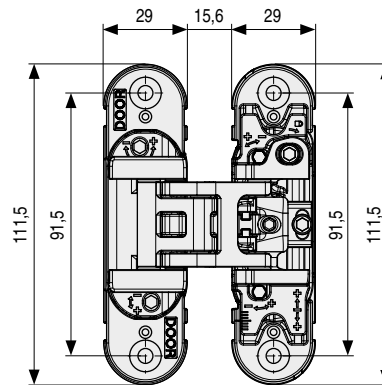

KUBIKA K6700 Bisagra invisible con 5 pivotes regulables a través de 3 ejes independientes
Para puertas de paso de apertura 180° de 50 - 70kg. Espesor mínimo 40mm.
Triple regulación 3D: vertical, horizontal y de profundidad

- Las regulaciones se deben efectuar en todas las bisagras de la puerta.
- Bisagra 5 pivotes regulables en 3 ejes. Sin mano.
- Características:
 - Alto hasta 2100mm.
 - Ancho hasta 900mm.
 - Para puertas mayores de 2100mm. de alto usar 4 bisagras mínimo.
- Carga máxima:
 - Puerta con 2 bisagras 50kg. máximo.
 - Puertas con 3 bisagras 70kg.
- Test de 30 minutos de resistencia al fuego.
- Disponible en otros acabados, bajo pedido. Consultar.

Hoja técnica

CÓDIGO	Material	Acabado	
797.103	zamak	Cromo satinado	27

KUBIKA TWIST K2000 Bisagra invisible con 5 pivotes regulables a través de 3 ejes independientes
Para puertas de paso de apertura 180° de 60kg. Espesor mínimo 40mm.
Triple regulación 3D: vertical, horizontal y de profundidad. Autocerrante

- Bisagra recomendada para puertas interiores.
- Las regulaciones se deben efectuar en todas las bisagras de la puerta.
- Bisagra 5 pivotes regulables en 3 ejes. Sin mano.
- Características:
 - Alto hasta 2100mm.
 - Ancho hasta 900mm.
 - Para puertas mayores de 2100mm. de alto usar 4 bisagras mínimo.
- Carga máxima:
 - Puerta con 2 bisagras 60kg. máximo.
 - Puertas con 3 bisagras 60kg.
- Test de 30 minutos de resistencia al fuego.
- Disponible en otros acabados, bajo pedido. Consultar.