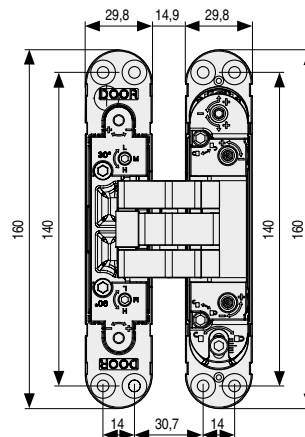

KUBIKA K6700 Bisagra invisible con 5 pivotes regulables a través de 3 ejes independientes
Para puertas de paso de apertura 180° de 50 - 70kg. Espesor mínimo 40mm.
Triple regulación 3D: vertical, horizontal y de profundidad

- Las regulaciones se deben efectuar en todas las bisagras de la puerta.
- Bisagra 5 pivotes regulables en 3 ejes. Sin mano.
- Características:
 - Alto hasta 2100mm.
 - Ancho hasta 900mm.
 - Para puertas mayores de 2100mm. de alto usar 4 bisagras mínimo.
- Carga máxima:
 - Puerta con 2 bisagras 50kg. máximo.
 - Puertas con 3 bisagras 70kg.
- Test de 30 minutos de resistencia al fuego.
- Disponible en otros acabados, bajo pedido. Consultar.

Hoja técnica

CÓDIGO	Material	Acabado	
797.103	zamak	Cromo satinado	27

KUBIKA TWIST K2000 Bisagra invisible con 5 pivotes regulables a través de 3 ejes independientes
Para puertas de paso de apertura 180° de 60kg. Espesor mínimo 40mm.
Triple regulación 3D: vertical, horizontal y de profundidad. Autocerrante

- Bisagra recomendada para puertas interiores.
- Las regulaciones se deben efectuar en todas las bisagras de la puerta.
- Bisagra 5 pivotes regulables en 3 ejes. Sin mano.
- Características:
 - Alto hasta 2100mm.
 - Ancho hasta 900mm.
 - Para puertas mayores de 2100mm. de alto usar 4 bisagras mínimo.
- Carga máxima:
 - Puerta con 2 bisagras 60kg. máximo.
 - Puertas con 3 bisagras 60kg.
- Test de 30 minutos de resistencia al fuego.
- Disponible en otros acabados, bajo pedido. Consultar.