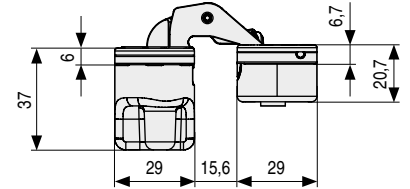

KUBIKA K6700 Bisagra invisible con 5 pivotes regulables a través de 3 ejes independientes
Para puertas de paso de apertura 180° de 50 - 70kg. Espesor mínimo 40mm.
Triple regulación 3D: vertical, horizontal y de profundidad

- Las regulaciones se deben efectuar en todas las bisagras de la puerta.
- Bisagra 5 pivotes regulables en 3 ejes. Sin mano.
- Características:
 - Alto hasta 2100mm.
 - Ancho hasta 900mm.
 - Para puertas mayores de 2100mm. de alto usar 4 bisagras mínimo.
- Carga máxima:
 - Puerta con 2 bisagras 50kg. máximo.
 - Puertas con 3 bisagras 70kg.
- Test de 30 minutos de resistencia al fuego.
- Disponible en otros acabados, bajo pedido. Consultar.

Hoja técnica

CÓDIGO	Material	Acabado	
797.103	zamak	Cromo satinado	27

KUBIKA TWIST K2000 Bisagra invisible con 5 pivotes regulables a través de 3 ejes independientes
Para puertas de paso de apertura 180° de 60kg. Espesor mínimo 40mm.
Triple regulación 3D: vertical, horizontal y de profundidad. Autocerrante

- Bisagra recomendada para puertas interiores.
- Las regulaciones se deben efectuar en todas las bisagras de la puerta.
- Bisagra 5 pivotes regulables en 3 ejes. Sin mano.
- Características:
 - Alto hasta 2100mm.
 - Ancho hasta 900mm.
 - Para puertas mayores de 2100mm. de alto usar 4 bisagras mínimo.
- Carga máxima:
 - Puerta con 2 bisagras 60kg. máximo.
 - Puertas con 3 bisagras 60kg.
- Test de 30 minutos de resistencia al fuego.
- Disponible en otros acabados, bajo pedido. Consultar.