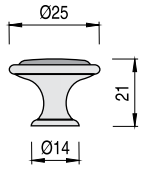

### Serie GRAMMA

CÓDIGO	ACABADO		STOCK	VENTA MÍNIMA	PRECIO
1028.397	gres-azul / cuero	25	S 126	126	0,90

CÓDIGO	ACABADO		STOCK	VENTA MÍNIMA	PRECIO
1028.398	gres-azul / cuero	25	S 277	277	1,20

CÓDIGO	ACABADO		STOCK	VENTA MÍNIMA	PRECIO
1028.399	gres-azul / cuero	25	S 260	260	1,40

### Serie ARRECIFE

CÓDIGO	ACABADO		STOCK	VENTA MÍNIMA	PRECIO
544.55	bronce / marfil	50	S 235	135	0,97

CÓDIGO	ACABADO		STOCK	VENTA MÍNIMA	PRECIO
544.56	bronce / marfil	50	S 113	113	1,20