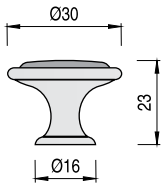

### Serie GRAMMA

CÓDIGO	ACABADO		STOCK	VENTA MÍNIMA	PRECIO
1028.397	gres-azul / cuero	25	S 126	126	0,90

CÓDIGO	ACABADO		STOCK	VENTA MÍNIMA	PRECIO
1028.398	gres-azul / cuero	25	S 277	277	1,20

CÓDIGO	ACABADO		STOCK	VENTA MÍNIMA	PRECIO
1028.399	gres-azul / cuero	25	S 260	260	1,40

### Serie ARRECIFE

CÓDIGO	ACABADO		STOCK	VENTA MÍNIMA	PRECIO
544.55	bronce / marfil	50	S 235	135	0,97

CÓDIGO	ACABADO		STOCK	VENTA MÍNIMA	PRECIO
544.56	bronce / marfil	50	S 113	113	1,20