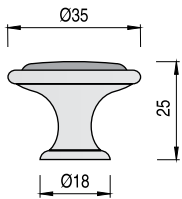

### Serie GRAMMA

CÓDIGO	ACABADO		STOCK	VENTA MÍNIMA	PRECIO
1028.397	gres-azul / cuero	25	S 126	126	0,90

CÓDIGO	ACABADO		STOCK	VENTA MÍNIMA	PRECIO
1028.398	gres-azul / cuero	25	S 277	277	1,20

CÓDIGO	ACABADO		STOCK	VENTA MÍNIMA	PRECIO
1028.399	gres-azul / cuero	25	S 260	260	1,40

### Serie ARRECIFE

CÓDIGO	ACABADO		STOCK	VENTA MÍNIMA	PRECIO
544.55	bronce / marfil	50	S 235	135	0,97

CÓDIGO	ACABADO		STOCK	VENTA MÍNIMA	PRECIO
544.56	bronce / marfil	50	S 113	113	1,20