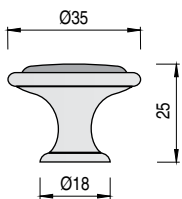

### Serie GRAMMA

CÓDIGO	ACABADO		STOCK	VENTA MÍNIMA	PRECIO
1028.397	gres-azul / cuero	25	S 126	126	0,90

CÓDIGO	ACABADO		STOCK	VENTA MÍNIMA	PRECIO
1028.398	gres-azul / cuero	25	S 277	277	1,20

CÓDIGO	ACABADO		STOCK	VENTA MÍNIMA	PRECIO
1028.399	gres-azul / cuero	25	S 260	260	1,40

### Serie ARRECIFE

CÓDIGO	ACABADO		STOCK	VENTA MÍNIMA	PRECIO
544.55	bronce / marfil	50	S 235	135	0,97

CÓDIGO	ACABADO		STOCK	VENTA MÍNIMA	PRECIO
544.56	bronce / marfil	50	S 113	113	1,20