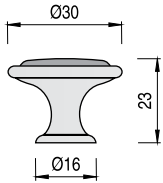

### Serie GRAMMA

CÓDIGO	ACABADO		STOCK	VENTA MÍNIMA	PRECIO
1028.397	gres-azul / cuero	25	S 126	126	0,90

CÓDIGO	ACABADO		STOCK	VENTA MÍNIMA	PRECIO
1028.398	gres-azul / cuero	25	S 277	277	1,20

CÓDIGO	ACABADO		STOCK	VENTA MÍNIMA	PRECIO
1028.399	gres-azul / cuero	25	S 260	260	1,40

### Serie ARRECIFE

CÓDIGO	ACABADO		STOCK	VENTA MÍNIMA	PRECIO
544.55	bronce / marfil	50	S 235	135	0,97

CÓDIGO	ACABADO		STOCK	VENTA MÍNIMA	PRECIO
544.56	bronce / marfil	50	S 113	113	1,20