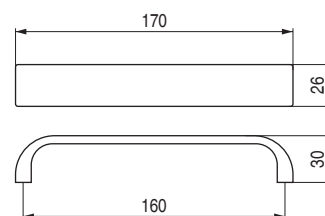

Adonis

ACTUALIZADO EL DÍA 22/11/2021

Código	Acabado	
9042.105	níquel satinado	20

Wali

ACTUALIZADO EL DÍA 27/04/23
STOCK HASTA FIN DE EXISTENCIAS

Código	Acabado	
1386.201	chromo	50
1386.202	negro mate	50