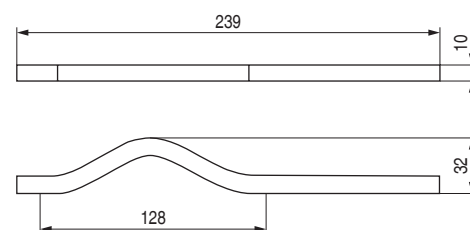

Adonis

ACTUALIZADO EL DÍA 22/11/2021

Código	Acabado	
9042.105	níquel satinado	20

Wali

ACTUALIZADO EL DÍA 27/04/23
STOCK HASTA FIN DE EXISTENCIAS

Código	Acabado	
1386.201	chromo	50
1386.202	negro mate	50