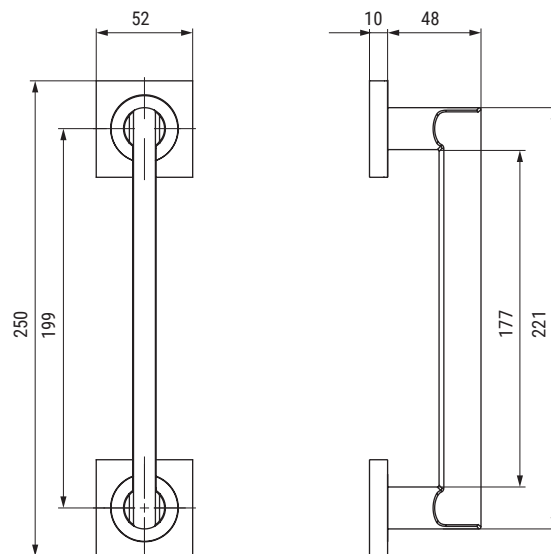

ALUMINIO

RENTAL C

Distinguida y refinada en todas sus formas

CÓDIGO	Material	Acabado	
3522.522	aluminio	níquel satinado	1 juego
3522.542	aluminio	negro mate	1 juego

CÓDIGO	Material	Acabado	
3522.524	aluminio	níquel satinado	1 unidad
3522.544	aluminio	negro mate	1 unidad