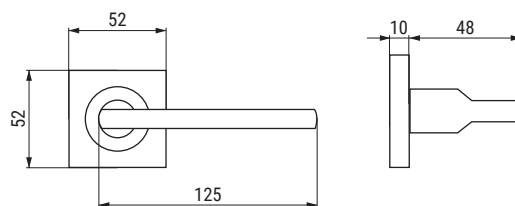

ALUMINIO

RENTAL C

Distinguida y refinada en todas sus formas

CÓDIGO	Material	Acabado	
3522.522	aluminio	níquel satinado	1 juego
3522.542	aluminio	negro mate	1 juego

CÓDIGO	Material	Acabado	
3522.524	aluminio	níquel satinado	1 unidad
3522.544	aluminio	negro mate	1 unidad