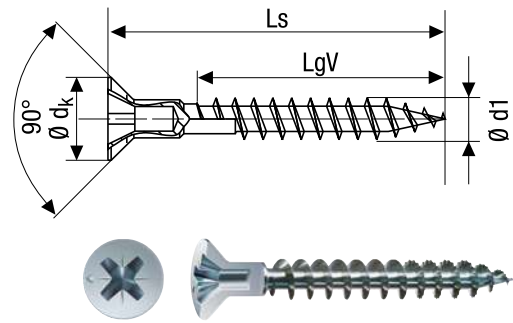

**Tornillo universal, cabeza plana,**  
ranura en cruz Z, rosca completa

Taladro en la cabeza (Ø 2,5 mm)

Templado, con recubrimiento deslizante

**A9J** Zinc 10 µm clase 2

Ø de rosca  <b>d1</b>	Dimensiones [mm]			Unidades de embalaje			Número SPAX	N.º EAN 4003530...
	Longitud total  <b>Ls</b>	Longitud de rosca completa  <b>LgV</b>	Tamaño de la varilla  <b>Z</b>	Caja SPAX  [Unid.]	Envase de cartón [Unidad de venta]	Palé		
<b>Embalaje estándar</b>								
<b>4,5</b> Ø dk = 8,8 mm	20	11	2	1.000	10.000	320.000	0271010450205	017094
	25	15	2	1.000	10.000	320.000	0271010450255	017100
	30	20	2	1.000	10.000	280.000	0271010450305	017117
	35	25	2	500	5.000	160.000	0271010450355	017124
	40	30	2	500	5.000	160.000	0271010450405	017131
	45	34	2	500	5.000	140.000	0271010450455	017148
	50	39	2	500	5.000	140.000	0271010450505	017155
	55	44	2	500	5.000	140.000	0271010450555	017162
	60	49	2	500	5.000	140.000	0271010450605	017179
<b>5,0</b> Ø dk = 9,7 mm	70	59	2	500	2.500	140.000	0271010450705	017186
	80	59	2	200	2.000	64.000	0271010450805	017193
	60	49	2	500	2.500	140.000	0271010500605	017209
	70	61	2	200	2.000	64.000	0271010500705	017216
	80	61*	2	200	2.000	64.000	0271010500805	017223

\*Versión diferente. La rosca no llega hasta la cabeza.

**Tapones de plástico para SPAX con taladro en cabeza**

Embalaje con 500 unid.

Color	Blanco	Negro	Gris	Beige
Número SPAX	5000009200009	5000009900009	5000009800009	5000009400009
Código EAN	4003530039409	4003530039416	4003530039423	4003530039461
Color	Crema	Marrón claro	Marrón oscuro	
Número SPAX	5000009300009	5000009500009	5000009700009	
Código EAN	4003530039430	4003530039447	4003530039454	