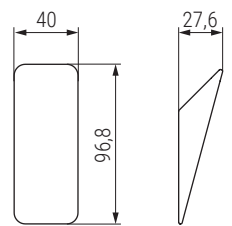

# Switch

NUEVO  
EN  
CATÁLOGO

Código	Material	Acabado	
991.2040	madera	roble natural	12
991.2041	madera	nogal natural	12
991.2042	madera	blanco mate	12
991.2043	madera	negro mate	12