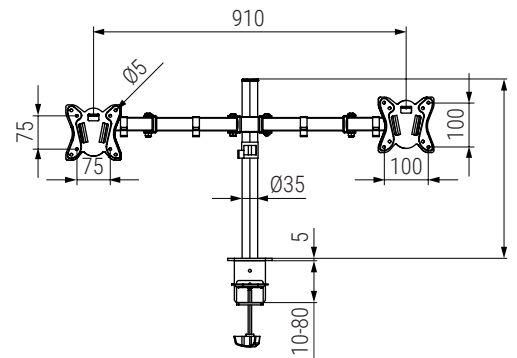

PORTE Soporte para monitor doble

NUEVO
EN
CATALOGO

- Válido para TV LCD: 10"-32".
- Con pinzas organizadoras de cables
- Instalación rápida y sencilla.

CÓDIGO	Material	Acabado	
3520.153	acero	negro	1/4

Hoja de montaje