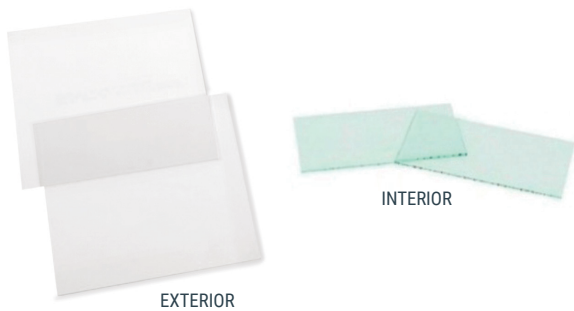

9 - Protección para soldadura

Cristal incoloro de 110x55 mm

- Clase óptica 1.
- CE.

CÓDIGO	Descripción
1112.5	110x55mm

Cristal de policarbonato para 1000 h

- Clase óptica 1.
- CE.

CÓDIGO	Descripción
1112.6	110x55 mm
1217.6	110x90 mm

Cubrefiltro exterior Speedglas 10V

- Para pantalla 10V.

CÓDIGO
1046.18

Cubrefiltro exterior antirraya Speedglas

- Para pantalla 9000..

CÓDIGO
1046.10

Cubrefiltro careta Z42

CÓDIGO	Descripción
4501.31	Exterior 115x93x1mm.
4501.30	Interior 101,8x53x1mm.

Cubrefiltro careta Z88

CÓDIGO	Descripción
4501.29	Exterior 122x143,4x1mm.
4501.28	Interior 104,7x94x1mm.