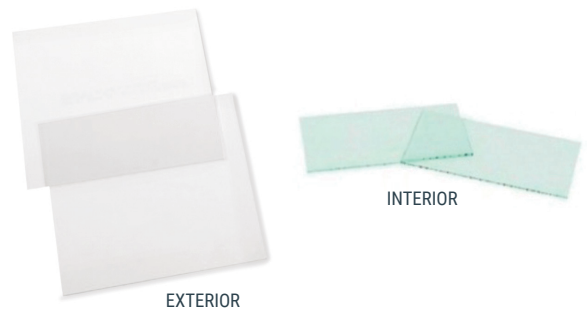

9 - Protección para soldadura

Cristal incoloro de 110x55 mm

- Clase óptica 1.
- CE.

CÓDIGO	Descripción
1112.5	110x55mm

Cristal de policarbonato para 1000 h

- Clase óptica 1.
- CE.

CÓDIGO	Descripción
1112.6	110x55 mm
1217.6	110x90 mm

Cubrefiltro exterior Speedglas 10V

- Para pantalla 10V.

CÓDIGO
1046.18

Cubrefiltro exterior antirraya Speedglas

- Para pantalla 9000..

CÓDIGO
1046.10

Cubrefiltro careta Z42

CÓDIGO	Descripción
4501.31	Exterior 115x93x1mm.
4501.30	Interior 101,8x53x1mm.

Cubrefiltro careta Z88

CÓDIGO	Descripción
4501.29	Exterior 122x143,4x1mm.
4501.28	Interior 104,7x94x1mm.