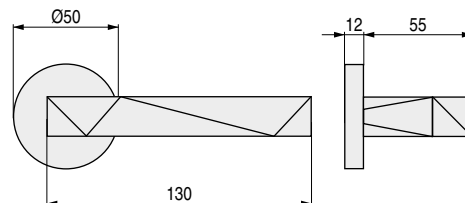

LATÓN

LUXURY

Elegante, cruce de formas geométricas

Prodotto italiano

- Códigos con **V**, se sirven bajo pedido.
- Consultar cantidad mínima y plazo de entrega.

CÓDIGO	Material	Acabado	
982.325V	latón	chromo	1 juego
982.326	latón	chromo satinado	1 juego

Modelo LUXURY