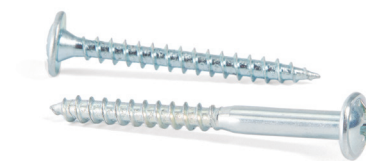

## Combo M4

ACTUALIZADO EL DÍA 14/07/2022

Rosca	L LONGITUD mm.		ZINCADO NEGRO	ZINCADO
			Código	Código
<b>M4</b> ØC 10	8	1.000		679.40
	10	1.000		679.39
	12	1.000		1170.40
	15	1.000		1170.43
	18	1.000		1170.44
	20	1.000	1170.61	1170.31
	22,5	1.000	1170.62	1170.24
	25	1.000	1170.63	1170.25
	27,5	1.000		1170.26
	30	1.000	1170.64	1170.27
	32	1.000	1170.65	1170.36
	35	1.000	1170.65	1170.28
	37	1.000		1170.39
	40	1.000		1170.29
	50	500		1170.41
	60	500		1170.42

## Ego R/Madera

Ø	L LONGITUD mm.		GALVANIZADO	ZINCADO
			Código	Código
<b>3</b> ØC 7,8	20	15.000	9011.201	9011.134

Ø	L LONGITUD mm.		ZINCADO	
			Código	Código
<b>3,5</b> ØC 8,6	20	3.000		1393.8
	30	3.000		1393.9

Ø	L LONGITUD mm.		ZINCADO	
			Código	Código
<b>4</b> ØC 10	20	8.000		1393.21
	25	7.500		1393.16
	30	6.500		1393.17
	35	5.500		1393.18
	40	5.000		1393.19

- Ideal para pomos de madera.
- Ideal para traseras de armario.
- Material: Hierro.