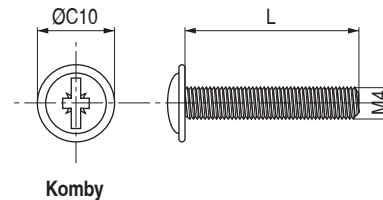

## Combo M4

ACTUALIZADO EL DÍA 14/07/2022

Rosca	L LONGITUD mm.		ZINCADO NEGRO	ZINCADO
			Código	Código
<b>M4</b> ØC 10	8	1.000		679.40
	10	1.000		679.39
	12	1.000		1170.40
	15	1.000		1170.43
	18	1.000		1170.44
	20	1.000	1170.61	1170.31
	22,5	1.000	1170.62	1170.24
	25	1.000	1170.63	1170.25
	27,5	1.000		1170.26
	30	1.000	1170.64	1170.27
	32	1.000	1170.65	1170.36
	35	1.000	1170.65	1170.28
	37	1.000		1170.39
	40	1.000		1170.29
	50	500		1170.41
	60	500		1170.42

## Ego R/Madera

Ø	L LONGITUD mm.		GALVANIZADO	ZINCADO
			Código	Código
<b>3</b> ØC 7,8	20	15.000	9011.201	9011.134

Ø	L LONGITUD mm.		ZINCADO	
			Código	Código
<b>3,5</b> ØC 8,6	20	3.000		1393.8
	30	3.000		1393.9

Ø	L LONGITUD mm.		ZINCADO	
			Código	Código
<b>4</b> ØC 10	20	8.000		1393.21
	25	7.500		1393.16
	30	6.500		1393.17
	35	5.500		1393.18
	40	5.000		1393.19

- Ideal para pomos de madera.
- Ideal para traseras de armario.
- Material: Hierro.