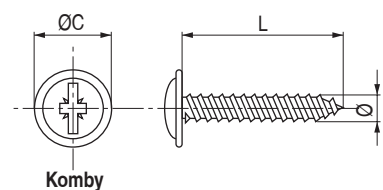

## Combo M4

ACTUALIZADO EL DÍA 14/07/2022

Rosca	L LONGITUD mm.		ZINCADO NEGRO	ZINCADO
			Código	Código
<b>M4</b> ØC 10	8	1.000		679.40
	10	1.000		679.39
	12	1.000		1170.40
	15	1.000		1170.43
	18	1.000		1170.44
	20	1.000	1170.61	1170.31
	22,5	1.000	1170.62	1170.24
	25	1.000	1170.63	1170.25
	27,5	1.000		1170.26
	30	1.000	1170.64	1170.27
	32	1.000	1170.65	1170.36
	35	1.000	1170.65	1170.28
	37	1.000		1170.39
	40	1.000		1170.29
	50	500		1170.41
	60	500		1170.42

## Ego R/Madera

Ø	L LONGITUD mm.		GALVANIZADO	ZINCADO
			Código	Código
<b>3</b> ØC 7,8	20	15.000	9011.201	9011.134

Ø	L LONGITUD mm.		ZINCADO	
			Código	Código
<b>3,5</b> ØC 8,6	20	3.000		1393.8
	30	3.000		1393.9

Ø	L LONGITUD mm.		ZINCADO	
			Código	Código
<b>4</b> ØC 10	20	8.000		1393.21
	25	7.500		1393.16
	30	6.500		1393.17
	35	5.500		1393.18
	40	5.000		1393.19

- Ideal para pomos de madera.
- Ideal para traseras de armario.
- Material: Hierro.