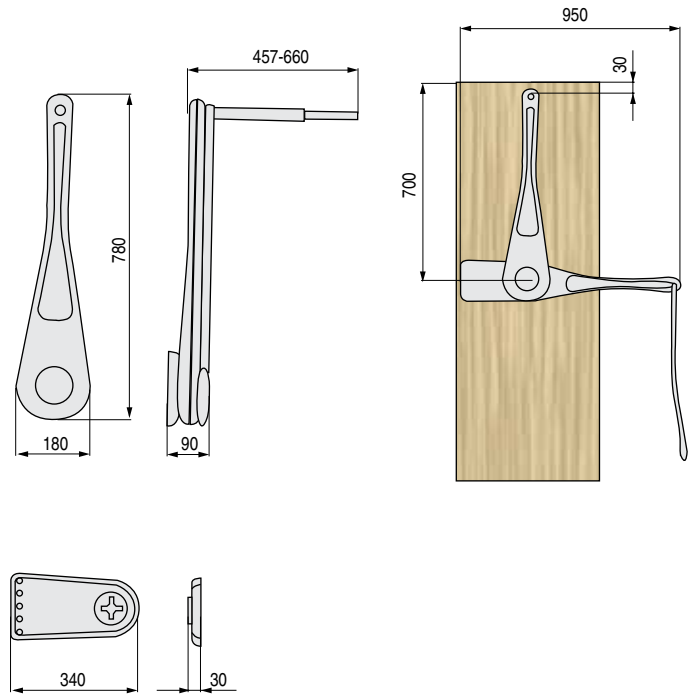

SERVETTO ONLY Perchero simple Sujeción lateral (costado)

5

Carga Máxima 12 Kilos
Regulable de 761mm. a 1142mm.

CÓDIGO	MATERIAL	ACABADO		STOCK	VENTA MÍNIMA	PRECIO
3520.58	hierro-plástico	niquelado-negro	1	S 47	1	26,50€

Distanciador para percheros abatibles

• Para muebles con puertas interiores. Colocando estos distanciadores se consigue al abatir el perchero que no toque con la puerta.

• Para percheros: 3520.26 SIMPLE
3520.27 SIMPLE
3520.38 DOBLE
3520.39 DOBLE
3520.25 DOBLE

CÓDIGO	MATERIAL	ACABADO		STOCK	VENTA MÍNIMA	PRECIO
3520.56	plástico	negro	1 juegos	S 82	1	4,60€