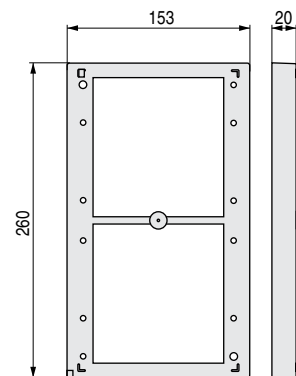

SERVETTO ONLY Perchero simple Sujeción lateral (costado)

5

Carga Máxima 12 Kilos
Regulable de 761mm. a 1142mm.

CÓDIGO	MATERIAL	ACABADO		STOCK	VENTA MÍNIMA	PRECIO
3520.58	hierro-plástico	niquelado-negro	1	S 47	1	26,50€

Distanciador para percheros abatibles

• Para muebles con puertas interiores. Colocando estos distanciadores se consigue al abatir el perchero que no toque con la puerta.

• Para percheros: 3520.26 SIMPLE
3520.27 SIMPLE
3520.38 DOBLE
3520.39 DOBLE
3520.25 DOBLE