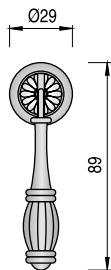

Serie ANTICA

4

CÓDIGO	ACABADO		STOCK	VENTA MÍNIMA	PRECIO
162.23	plata vieja	50	S 16	16	2,90

CÓDIGO	ACABADO		STOCK	VENTA MÍNIMA	PRECIO
162.18	bronce	50	S 35	35	2,90
162.22	plata vieja	50	S 8	8	3,75

CÓDIGO	ACABADO		STOCK	VENTA MÍNIMA	PRECIO
162.17	bronce	50	S 54	54	2,50
162.21	plata vieja	50	S 68	68	2,60

CÓDIGO	ACABADO		STOCK	VENTA MÍNIMA	PRECIO
162.16	bronce	50	S 47	47	2,99
162.20	plata vieja	50	S 52	52	2,99