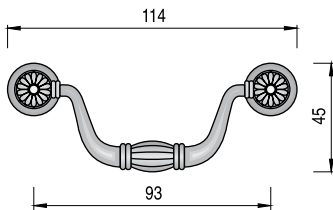

Serie ANTICA

4

CÓDIGO	ACABADO		STOCK	VENTA MÍNIMA	PRECIO
162.23	plata vieja	50	S 16	16	2,90

CÓDIGO	ACABADO		STOCK	VENTA MÍNIMA	PRECIO
162.18	bronce	50	S 35	35	2,90
162.22	plata vieja	50	S 8	8	3,75

CÓDIGO	ACABADO		STOCK	VENTA MÍNIMA	PRECIO
162.17	bronce	50	S 54	54	2,50
162.21	plata vieja	50	S 68	68	2,60

CÓDIGO	ACABADO		STOCK	VENTA MÍNIMA	PRECIO
162.16	bronce	50	S 47	47	2,99
162.20	plata vieja	50	S 52	52	2,99