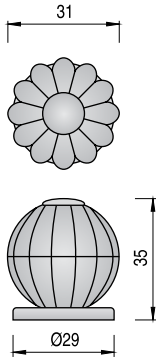

Serie ANTICA

4

CÓDIGO	ACABADO		STOCK	VENTA MÍNIMA	PRECIO
162.23	plata vieja	50	S 16	16	2,90

CÓDIGO	ACABADO		STOCK	VENTA MÍNIMA	PRECIO
162.18	bronce	50	S 35	35	2,90
162.22	plata vieja	50	S 8	8	3,75

CÓDIGO	ACABADO		STOCK	VENTA MÍNIMA	PRECIO
162.17	bronce	50	S 54	54	2,50
162.21	plata vieja	50	S 68	68	2,60

CÓDIGO	ACABADO		STOCK	VENTA MÍNIMA	PRECIO
162.16	bronce	50	S 47	47	2,99
162.20	plata vieja	50	S 52	52	2,99