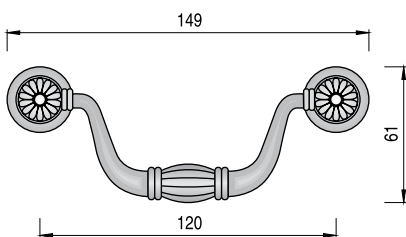

Serie ANTICA

4

CÓDIGO	ACABADO		STOCK	VENTA MÍNIMA	PRECIO
162.23	plata vieja	50	S 16	16	2,90

CÓDIGO	ACABADO		STOCK	VENTA MÍNIMA	PRECIO
162.18	bronce	50	S 35	35	2,90
162.22	plata vieja	50	S 8	8	3,75

CÓDIGO	ACABADO		STOCK	VENTA MÍNIMA	PRECIO
162.17	bronce	50	S 54	54	2,50
162.21	plata vieja	50	S 68	68	2,60

CÓDIGO	ACABADO		STOCK	VENTA MÍNIMA	PRECIO
162.16	bronce	50	S 47	47	2,99
162.20	plata vieja	50	S 52	52	2,99