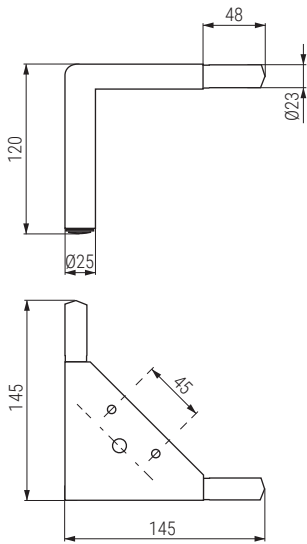

TEOS Pata metálica H120
Sofa leg

Código Code	Material	Acabado Finish	
1439.404	zamak/zamac	cromo/chrome	30
1439.405	zamak/zamac	negro mate/black matt	30

STOR Tubo redondo Ø25
Tube

• Barras de 3 metros.
• 3 meters bar.

Código Code	Material	Acabado Finish	
130.54	acero/steel	cromo/chrome	9 barras/9 bars
130.64	acero/steel	negro mate/black matt	9 barras/9 bars