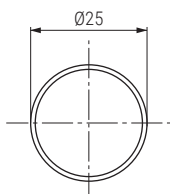

TEOS Pata metálica H120
Sofa leg

Código Code	Material	Acabado Finish	
1439.404	zamak/zamac	cromo/chrome	30
1439.405	zamak/zamac	negro mate/black matt	30

STOR Tubo redondo Ø25
Tube

• Barras de 3 metros.
• 3 meters bar.

Código Code	Material	Acabado Finish	
130.54	acero/steel	cromo/chrome	9 barras/9 bars
130.64	acero/steel	negro mate/black matt	9 barras/9 bars