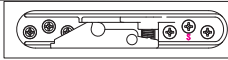

MOD. ECLETTICA 7002.00082

SINISTRO/LEFT

DESTRO/RIGHT

**OPTIONAL**