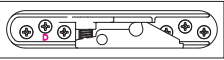

MOD. ECLETTICA 7002.00082

SINISTRO/LEFT

DESTRO/RIGHT

**OPTIONAL**