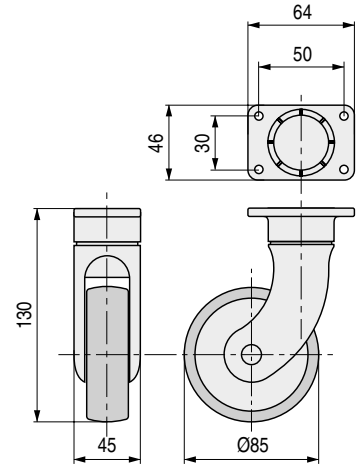

GIOTTO PL 85 Rueda giratoria, con freno o sin freno
Ø85 H130 Con placa

banda rodadura de goma

Hoja técnica

- FRENO TOTAL: Bloquea rueda y soporte al mismo tiempo.
- Ruedas con placas laterales embellecedoras de plástico, en acabados aluminio RAL 9006.
- Banda rodadura en color negro, antihuella y de movimiento silencioso.
- Carga máxima certificada por CATAS.

CÓDIGO		Carga máxima	Material	Acabado		
Sin freno	Con freno			Soporte	Rueda	
1072.200	1072.204	130kg.	plástico	aluminio RAL 9006	aluminio RAL 9006	20

GIOTTO ER 85 Rueda giratoria, con freno o sin freno
Ø85 H130 Espiga roscada M10

banda rodadura de goma

Hoja técnica

- FRENO TOTAL: Bloquea rueda y soporte al mismo tiempo.
- Ruedas con placas laterales embellecedoras de plástico, en acabados aluminio RAL 9006.
- Banda rodadura en color negro, antihuella y de movimiento silencioso.
- Carga máxima certificada por CATAS.

CÓDIGO		Carga máxima	Material	Acabado		
Sin freno	Con freno			Soporte	Rueda	
1072.208	1072.213	130kg.	plástico	aluminio RAL 9006	aluminio RAL 9006	20