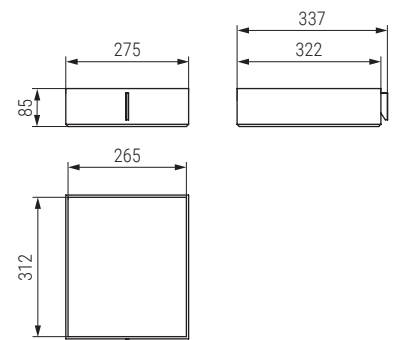

Accesorio para gafas para bandeja 322X450 H85 BELAPOST

CÓDIGO

Material

Acabado

488.263

madera/tela

antracita

1