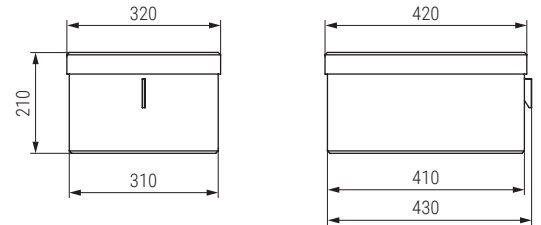

Caja organización textil 300X400 H200 BELAPOST

CÓDIGO

Material

Acabado

488.261

madera/tela

antracita

1

Caja organización textil 350X450 H170 BELAPOST

CÓDIGO

Material

Acabado

488.262

madera/tela

antracita

1