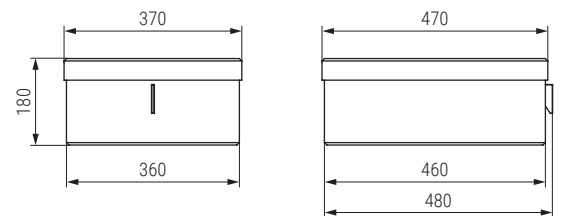

Caja organización textil 300X400 H200 BELAPOST

CÓDIGO

Material

Acabado

488.261

madera/tela

antracita

1

Caja organización textil 350X450 H170 BELAPOST

CÓDIGO

Material

Acabado

488.262

madera/tela

antracita

1