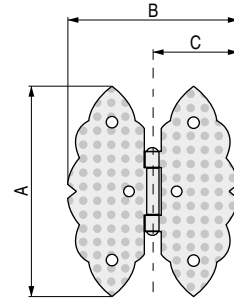

COLECCIÓN RÚSTICO

POMO PUERTA DE ENTRADA

CÓDIGO	Material	Acabado	
3524.4	hierro	negro	1 unidad

BISAGRAS MARIPOSA

CÓDIGO	A	B	C	Material	Acabado	
3524.32	80	64	32	hierro	negro	1 unidad
3524.42	92	80	40	hierro	negro	1 unidad

BISAGRAS APAISADAS

CÓDIGO	A	B	C	Material	Acabado	
3524.14	80	150	117	hierro	negro	1 unidad
3524.44	92	180	140	hierro	negro	1 unidad

TIRADORES DE ANILLA CON PLACA

Vertical

Horizontal

CÓDIGO	Descripción	Material	Acabado	
3524.12	horizontal	hierro	negro	1 unidad
3524.13	vertical	hierro	negro	1 unidad