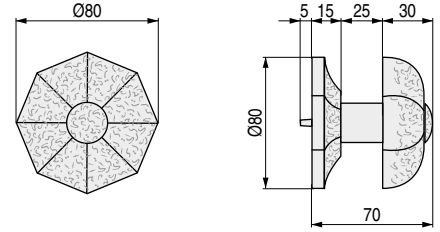

COLECCIÓN RÚSTICO

POMO PUERTA DE ENTRADA

CÓDIGO	Material	Acabado	
3524.4	hierro	negro	1 unidad

BISAGRAS MARIPOSA

CÓDIGO	A	B	C	Material	Acabado	
3524.32	80	64	32	hierro	negro	1 unidad
3524.42	92	80	40	hierro	negro	1 unidad

BISAGRAS APAISADAS

CÓDIGO	A	B	C	Material	Acabado	
3524.14	80	150	117	hierro	negro	1 unidad
3524.44	92	180	140	hierro	negro	1 unidad

TIRADORES DE ANILLA CON PLACA

Vertical

Horizontal

CÓDIGO	Descripción	Material	Acabado	
3524.12	horizontal	hierro	negro	1 unidad
3524.13	vertical	hierro	negro	1 unidad