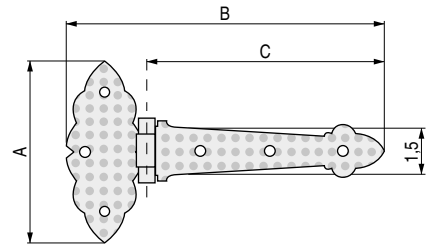

COLECCIÓN RÚSTICO

POMO PUERTA DE ENTRADA

CÓDIGO	Material	Acabado	
3524.4	hierro	negro	1 unidad

BISAGRAS MARIPOSA

CÓDIGO	A	B	C	Material	Acabado	
3524.32	80	64	32	hierro	negro	1 unidad
3524.42	92	80	40	hierro	negro	1 unidad

BISAGRAS APAISADAS

CÓDIGO	A	B	C	Material	Acabado	
3524.14	80	150	117	hierro	negro	1 unidad
3524.44	92	180	140	hierro	negro	1 unidad

TIRADORES DE ANILLA CON PLACA

Vertical

Horizontal

CÓDIGO	Descripción	Material	Acabado	
3524.12	horizontal	hierro	negro	1 unidad
3524.13	vertical	hierro	negro	1 unidad