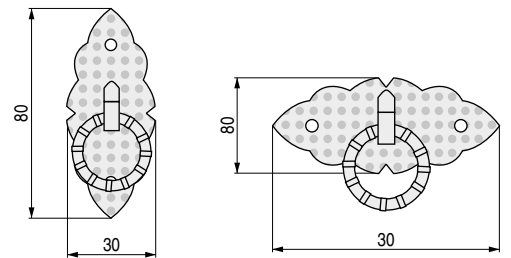

COLECCIÓN RÚSTICO

POMO PUERTA DE ENTRADA

CÓDIGO	Material	Acabado	
3524.4	hierro	negro	1 unidad

BISAGRAS MARIPOSA

CÓDIGO	A	B	C	Material	Acabado	
3524.32	80	64	32	hierro	negro	1 unidad
3524.42	92	80	40	hierro	negro	1 unidad

BISAGRAS APAISADAS

CÓDIGO	A	B	C	Material	Acabado	
3524.14	80	150	117	hierro	negro	1 unidad
3524.44	92	180	140	hierro	negro	1 unidad

TIRADORES DE ANILLA CON PLACA

Vertical

Horizontal

CÓDIGO	Descripción	Material	Acabado	
3524.12	horizontal	hierro	negro	1 unidad
3524.13	vertical	hierro	negro	1 unidad