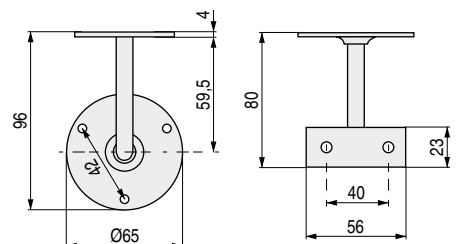

SOPORTE PASAMANOS

CÓDIGO	Material	Acabado	
425.4	hierro	negro	1 unidad