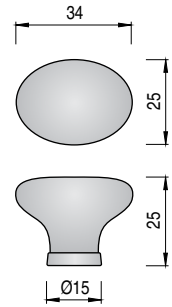

Serie GADEA

5

CÓDIGO	ACABADO		STOCK	VENTA MÍNIMA	PRECIO
1002.10	gres-azul / plata vieja	50	S 146	146	0,75

CÓDIGO	ACABADO		STOCK	VENTA MÍNIMA	PRECIO
1002.30	gres-azul / plata vieja	50	S 85	85	0,70

CÓDIGO	ACABADO		STOCK	VENTA MÍNIMA	PRECIO
1002.9	gres-azul / plata vieja	50	S 27	27	0,75

Serie ALCANTARA

CÓDIGO	ACABADO		STOCK	VENTA MÍNIMA	PRECIO
1002.41	gres-verde / bronce	50	S 247	247	0,75

CÓDIGO	ACABADO		STOCK	VENTA MÍNIMA	PRECIO
1002.42	gres-verde / bronce	50	S 174	174	0,85