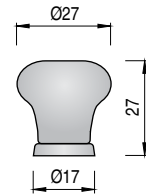

Serie GADEA

5

CÓDIGO	ACABADO		STOCK	VENTA MÍNIMA	PRECIO
1002.10	gres-azul / plata vieja	50	S 146	146	0,75

CÓDIGO	ACABADO		STOCK	VENTA MÍNIMA	PRECIO
1002.30	gres-azul / plata vieja	50	S 85	85	0,70

CÓDIGO	ACABADO		STOCK	VENTA MÍNIMA	PRECIO
1002.9	gres-azul / plata vieja	50	S 27	27	0,75

Serie ALCANTARA

CÓDIGO	ACABADO		STOCK	VENTA MÍNIMA	PRECIO
1002.41	gres-verde / bronce	50	S 247	247	0,75

CÓDIGO	ACABADO		STOCK	VENTA MÍNIMA	PRECIO
1002.42	gres-verde / bronce	50	S 174	174	0,85