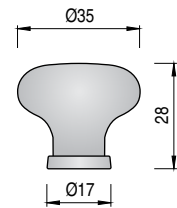

Serie GADEA

5

CÓDIGO	ACABADO		STOCK	VENTA MÍNIMA	PRECIO
1002.10	gres-azul / plata vieja	50	S 146	146	0,75

CÓDIGO	ACABADO		STOCK	VENTA MÍNIMA	PRECIO
1002.30	gres-azul / plata vieja	50	S 85	85	0,70

CÓDIGO	ACABADO		STOCK	VENTA MÍNIMA	PRECIO
1002.9	gres-azul / plata vieja	50	S 27	27	0,75

Serie ALCANTARA

CÓDIGO	ACABADO		STOCK	VENTA MÍNIMA	PRECIO
1002.41	gres-verde / bronce	50	S 247	247	0,75

CÓDIGO	ACABADO		STOCK	VENTA MÍNIMA	PRECIO
1002.42	gres-verde / bronce	50	S 174	174	0,85