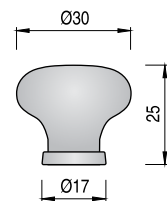

Serie GADEA

5

CÓDIGO	ACABADO		STOCK	VENTA MÍNIMA	PRECIO
1002.10	gres-azul / plata vieja	50	S 146	146	0,75

CÓDIGO	ACABADO		STOCK	VENTA MÍNIMA	PRECIO
1002.30	gres-azul / plata vieja	50	S 85	85	0,70

CÓDIGO	ACABADO		STOCK	VENTA MÍNIMA	PRECIO
1002.9	gres-azul / plata vieja	50	S 27	27	0,75

Serie ALCANTARA

CÓDIGO	ACABADO		STOCK	VENTA MÍNIMA	PRECIO
1002.41	gres-verde / bronce	50	S 247	247	0,75

CÓDIGO	ACABADO		STOCK	VENTA MÍNIMA	PRECIO
1002.42	gres-verde / bronce	50	S 174	174	0,85