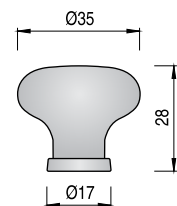

Serie GADEA

5

CÓDIGO	ACABADO		STOCK	VENTA MÍNIMA	PRECIO
1002.10	gres-azul / plata vieja	50	S 146	146	0,75

CÓDIGO	ACABADO		STOCK	VENTA MÍNIMA	PRECIO
1002.30	gres-azul / plata vieja	50	S 85	85	0,70

CÓDIGO	ACABADO		STOCK	VENTA MÍNIMA	PRECIO
1002.9	gres-azul / plata vieja	50	S 27	27	0,75

Serie ALCANTARA

CÓDIGO	ACABADO		STOCK	VENTA MÍNIMA	PRECIO
1002.41	gres-verde / bronce	50	S 247	247	0,75

CÓDIGO	ACABADO		STOCK	VENTA MÍNIMA	PRECIO
1002.42	gres-verde / bronce	50	S 174	174	0,85