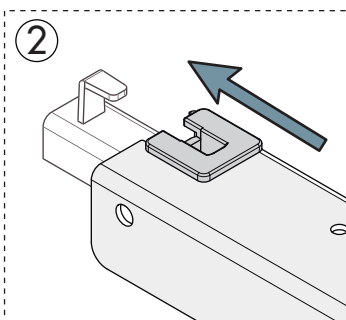

2

3

Unidades en milímetros | Units in millimeters | Unités en millimètres

4

5

ø4x16mm

x8

6

7

Accesorios opcionales | Optional accessories | Accessoires optionnels

Unidades en milímetros | Units in millimeters | Unités en millimètres

IN00323.06 7/7

	NOMBRE	FIRMA	FECHA	DESCRIPCIÓN: Botellero ERICA M300 CROMO C/GUIA Carga 25Kg SP 16-19
DIBUJ.	AG		30/09/2022	
VERIF.	AG			
APROB.				
FABR.				
CALID.				Unidades envase: 1 kit
				Unidades embalaje: 6 kit