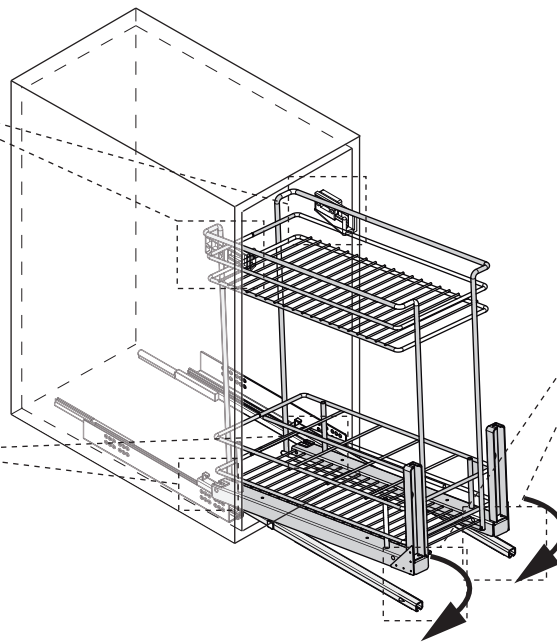

2

3

Unidades en milímetros | Units in millimeters | Unités en millimètres

4

5

ø4x16mm

x8

6

7

Accesorios opcionales | Optional accessories | Accessoires optionnels

Unidades en milímetros | Units in millimeters | Unités en millimètres

IN00323.06 7/7

	NOMBRE	FIRMA	FECHA	DESCRIPCIÓN: Botellero ERICA M300 CROMO C/GUIA Carga 25Kg SP 16-19
DIBUJ.	AG		30/09/2022	
VERIF.	AG			
APROB.				
FABR.				
CALID.				Unidades envase: 1 kit
				Unidades embalaje: 6 kit

Contigo desde 1893				Verdú ®	
Código	Material	Acabado	Modulo		
1008.2135	acero	cromado	M300		
1008.2136	acero	cromado	M400		
				A4	
ESCALA:1:10				HOJA 1 DE 1	

www.verdustore.com