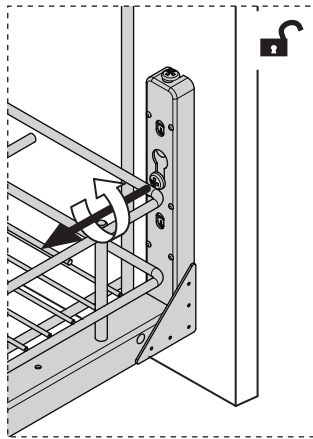

2

3

Unidades en milímetros | Units in millimeters | Unités en millimètres

4

5

ø4x16mm

x8

6

7

Accesorios opcionales | Optional accessories | Accessoires optionnels

Unidades en milímetros | Units in millimeters | Unités en millimètres

IN00323.06 7/7

	NOMBRE	FIRMA	FECHA	DESCRIPCIÓN: Botellero ERICA M300 CROMO C/GUIA Carga 25Kg SP 16-19
DIBUJ.	AG		30/09/2022	
VERIF.	AG			
APROB.				
FABR.				
CALID.				Unidades envase: 1 kit
				Unidades embalaje: 6 kit