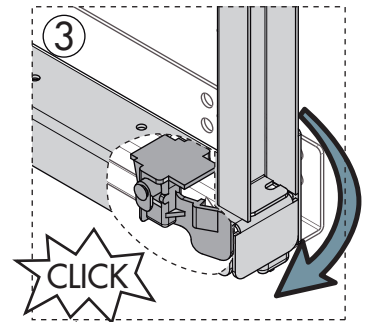

2

3

Unidades en milímetros | Units in millimeters | Unités en millimètres

4

5

ø4x16mm

x8

6

7

Accesorios opcionales | Optional accessories | Accessoires optionnels

Unidades en milímetros | Units in millimeters | Unités en millimètres

IN00323.06 7/7

	NOMBRE	FIRMA	FECHA	DESCRIPCIÓN: Botellero ERICA M300 CROMO C/GUIA Carga 25Kg SP 16-19
DIBUJ.	AG		30/09/2022	
VERIF.	AG			
APROB.				
FABR.				
CALID.				Unidades envase: 1 kit
				Unidades embalaje: 6 kit