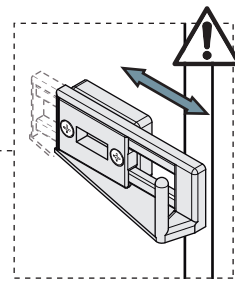

2

3

Unidades en milímetros | Units in millimeters | Unités en millimètres

4

5

ø4x16mm

x8

6

7

Accesorios opcionales | Optional accessories | Accessoires optionnels

Unidades en milímetros | Units in millimeters | Unités en millimètres

IN00323.06 7/7

	NOMBRE	FIRMA	FECHA	DESCRIPCIÓN: Botellero ERICA M300 CROMO C/GUIA Carga 25Kg SP 16-19
DIBUJ.	AG		30/09/2022	
VERIF.	AG			
APROB.				
FABR.				
CALID.				Unidades envase: 1 kit
				Unidades embalaje: 6 kit