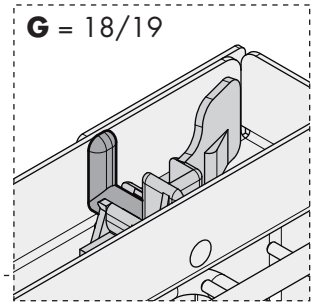

2

3

Unidades en milímetros | Units in millimeters | Unités en millimètres

4

5

ø4x16mm

x8

6

7

Accesorios opcionales | Optional accessories | Accessoires optionnels

Unidades en milímetros | Units in millimeters | Unités en millimètres

IN00323.06 7/7

	NOMBRE	FIRMA	FECHA	DESCRIPCIÓN: Botellero ERICA M300 CROMO C/GUIA Carga 25Kg SP 16-19
DIBUJ.	AG		30/09/2022	
VERIF.	AG			
APROB.				
FABR.				
CALID.				Unidades envase: 1 kit
				Unidades embalaje: 6 kit

Contigo desde 1893				Verdú ®	
Código	Material	Acabado	Modulo		
1008.2135	acero	cromado	M300		
1008.2136	acero	cromado	M400		
				A4	
ESCALA:1:10				HOJA 1 DE 1	

www.verdustore.com