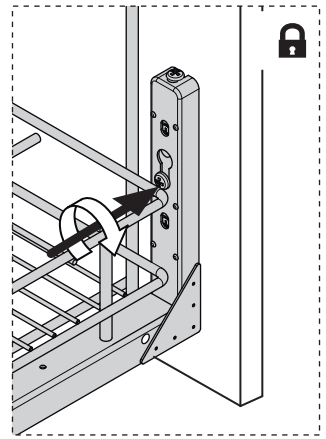

2

3

Unidades en milímetros | Units in millimeters | Unités en millimètres

4

5

ø4x16mm

x8

6

7

Accesorios opcionales | Optional accessories | Accessoires optionnels

Unidades en milímetros | Units in millimeters | Unités en millimètres

IN00323.06 7/7

	NOMBRE	FIRMA	FECHA	DESCRIPCIÓN: Botellero ERICA M300 CROMO C/GUIA Carga 25Kg SP 16-19
DIBUJ.	AG		30/09/2022	
VERIF.	AG			
APROB.				
FABR.				
CALID.				Unidades envase: 1 kit
				Unidades embalaje: 6 kit