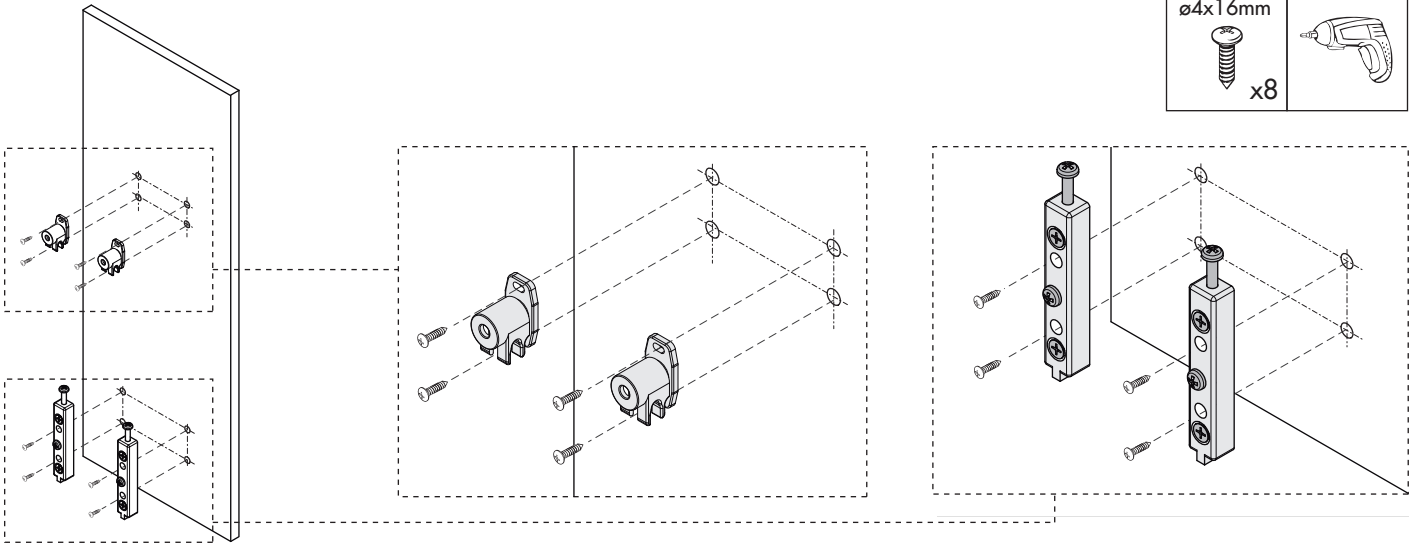

2

3

Unidades en milímetros | Units in millimeters | Unités en millimètres

4

5

ø4x16mm

x8

6

7

Accesorios opcionales | Optional accessories | Accessoires optionnels

Unidades en milímetros | Units in millimeters | Unités en millimètres

IN00323.06 7/7

	NOMBRE	FIRMA	FECHA	DESCRIPCIÓN: Botellero ERICA M300 CROMO C/GUIA Carga 25Kg SP 16-19
DIBUJ.	AG		30/09/2022	
VERIF.	AG			
APROB.				
FABR.				
CALID.				Unidades envase: 1 kit
				Unidades embalaje: 6 kit

Contigo desde 1893				Verdú ®	
Código	Material	Acabado	Modulo		
1008.2135	acero	cromado	M300		
1008.2136	acero	cromado	M400		
				A4	
ESCALA:1:10				HOJA 1 DE 1	

www.verdustore.com