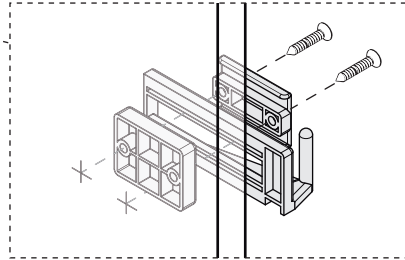

2

3

Unidades en milímetros | Units in millimeters | Unités en millimètres

4

5

ø4x16mm

x8

6

7

Accesorios opcionales | Optional accessories | Accessoires optionnels

Unidades en milímetros | Units in millimeters | Unités en millimètres

IN00323.06 7/7

	NOMBRE	FIRMA	FECHA	DESCRIPCIÓN: Botellero ERICA M300 CROMO C/GUIA Carga 25Kg SP 16-19
DIBUJ.	AG		30/09/2022	
VERIF.	AG			
APROB.				
FABR.				
CALID.				Unidades envase: 1 kit
				Unidades embalaje: 6 kit