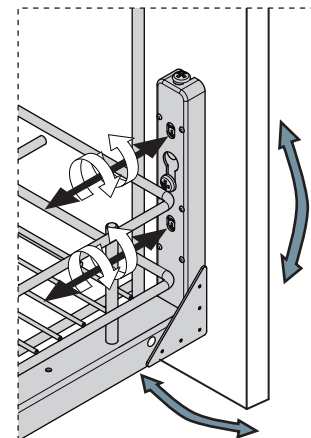

2

3

Unidades en milímetros | Units in millimeters | Unités en millimètres

4

5

ø4x16mm

x8

6

7

Accesorios opcionales | Optional accessories | Accessoires optionnels

Unidades en milímetros | Units in millimeters | Unités en millimètres

IN00323.06 7/7

	NOMBRE	FIRMA	FECHA	DESCRIPCIÓN: Botellero ERICA M300 CROMO C/GUIA Carga 25Kg SP 16-19
DIBUJ.	AG		30/09/2022	
VERIF.	AG			
APROB.				
FABR.				
CALID.				Unidades envase: 1 kit
				Unidades embalaje: 6 kit