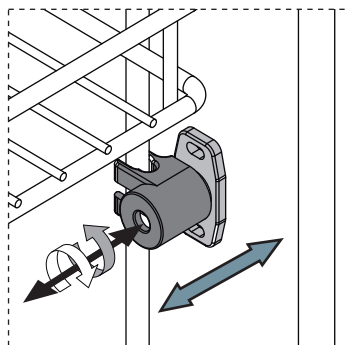

2

3

Unidades en milímetros | Units in millimeters | Unités en millimètres

4

5

ø4x16mm

x8

6

7

Accesorios opcionales | Optional accessories | Accessoires optionnels

Unidades en milímetros | Units in millimeters | Unités en millimètres

IN00323.06 7/7

	NOMBRE	FIRMA	FECHA	DESCRIPCIÓN: Botellero ERICA M300 CROMO C/GUIA Carga 25Kg SP 16-19
DIBUJ.	AG		30/09/2022	
VERIF.	AG			
APROB.				
FABR.				
CALID.				Unidades envase: 1 kit
				Unidades embalaje: 6 kit