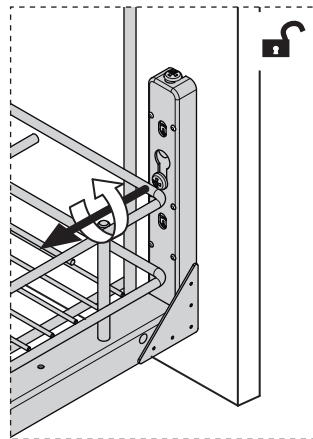

2

3

Unidades en milímetros | Units in millimeters | Unités en millimètres

4

5

ø4x16mm

x8

6

7

Accesorios opcionales | Optional accessories | Accessoires optionnels

Unidades en milímetros | Units in millimeters | Unités en millimètres

IN00323.06 7/7

	NOMBRE	FIRMA	FECHA	DESCRIPCIÓN: Botellero ERICA M300 CROMO C/GUIA Carga 25Kg SP 16-19
DIBUJ.	AG		30/09/2022	
VERIF.	AG			
APROB.				
FABR.				
CALID.				Unidades envase: 1 kit
				Unidades embalaje: 6 kit