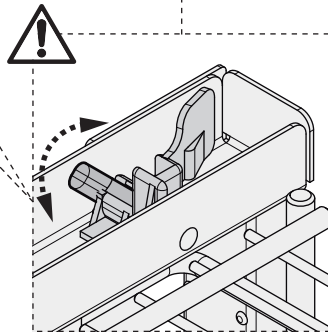

2

3

Unidades en milímetros | Units in millimeters | Unités en millimètres

4

5

ø4x16mm

x8

6

7

Accesorios opcionales | Optional accessories | Accessoires optionnels

Unidades en milímetros | Units in millimeters | Unités en millimètres

IN00323.06 7/7

	NOMBRE	FIRMA	FECHA	DESCRIPCIÓN: Botellero ERICA M300 CROMO C/GUIA Carga 25Kg SP 16-19
DIBUJ.	AG		30/09/2022	
VERIF.	AG			
APROB.				
FABR.				
CALID.				Unidades envase: 1 kit
				Unidades embalaje: 6 kit