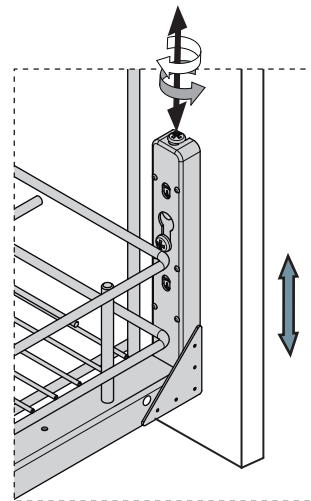

2

3

Unidades en milímetros | Units in millimeters | Unités en millimètres

4

5

ø4x16mm

x8

6

7

Accesorios opcionales | Optional accessories | Accessoires optionnels

Unidades en milímetros | Units in millimeters | Unités en millimètres

IN00323.06 7/7

	NOMBRE	FIRMA	FECHA	DESCRIPCIÓN: Botellero ERICA M300 CROMO C/GUIA Carga 25Kg SP 16-19
DIBUJ.	AG		30/09/2022	
VERIF.	AG			
APROB.				
FABR.				
CALID.				Unidades envase: 1 kit
				Unidades embalaje: 6 kit