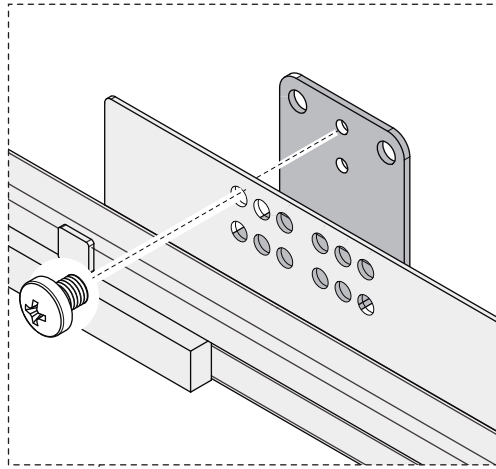

2

3

Unidades en milímetros | Units in millimeters | Unités en millimètres

4

5

ø4x16mm

x8

6

7

Accesorios opcionales | Optional accessories | Accessoires optionnels

Unidades en milímetros | Units in millimeters | Unités en millimètres

IN00323.06 7/7

	NOMBRE	FIRMA	FECHA	DESCRIPCIÓN: Botellero ERICA M300 CROMO C/GUIA Carga 25Kg SP 16-19
DIBUJ.	AG		30/09/2022	
VERIF.	AG			
APROB.				
FABR.				
CALID.				Unidades envase: 1 kit
				Unidades embalaje: 6 kit