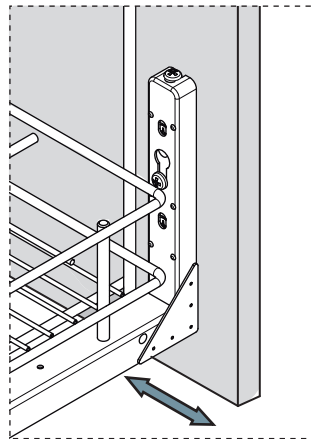

2

3

Unidades en milímetros | Units in millimeters | Unités en millimètres

4

5

ø4x16mm

x8

6

7

Accesorios opcionales | Optional accessories | Accessoires optionnels

Unidades en milímetros | Units in millimeters | Unités en millimètres

IN00323.06 7/7

	NOMBRE	FIRMA	FECHA	DESCRIPCIÓN: Botellero ERICA M300 CROMO C/GUIA Carga 25Kg SP 16-19
DIBUJ.	AG		30/09/2022	
VERIF.	AG			
APROB.				
FABR.				
CALID.				Unidades envase: 1 kit
				Unidades embalaje: 6 kit