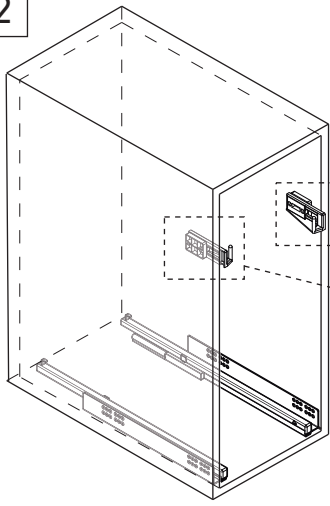

2

3

Unidades en milímetros | Units in millimeters | Unités en millimètres

4

5

ø4x16mm

x8

6

7

Accesorios opcionales | Optional accessories | Accessoires optionnels

Unidades en milímetros | Units in millimeters | Unités en millimètres

IN00323.06 7/7

	NOMBRE	FIRMA	FECHA	DESCRIPCIÓN: Botellero ERICA M300 CROMO C/GUIA Carga 25Kg SP 16-19
DIBUJ.	AG		30/09/2022	
VERIF.	AG			
APROB.				
FABR.				
CALID.				Unidades envase: 1 kit
				Unidades embalaje: 6 kit