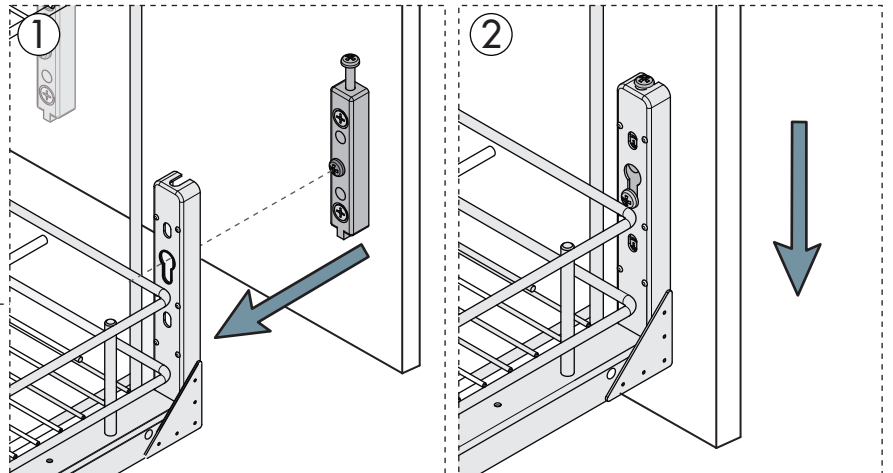

2

3

Unidades en milímetros | Units in millimeters | Unités en millimètres

4

5

ø4x16mm

x8

6

7

Accesorios opcionales | Optional accessories | Accessoires optionnels

Unidades en milímetros | Units in millimeters | Unités en millimètres

IN00323.06 7/7

	NOMBRE	FIRMA	FECHA	DESCRIPCIÓN: Botellero ERICA M300 CROMO C/GUIA Carga 25Kg SP 16-19
DIBUJ.	AG		30/09/2022	
VERIF.	AG			
APROB.				
FABR.				
CALID.				Unidades envase: 1 kit
				Unidades embalaje: 6 kit