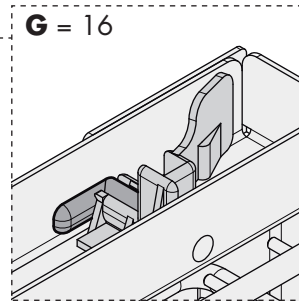

2

3

Unidades en milímetros | Units in millimeters | Unités en millimètres

4

5

ø4x16mm

x8

6

7

Accesorios opcionales | Optional accessories | Accessoires optionnels

Unidades en milímetros | Units in millimeters | Unités en millimètres

IN00323.06 7/7

	NOMBRE	FIRMA	FECHA	DESCRIPCIÓN: Botellero ERICA M300 CROMO C/GUIA Carga 25Kg SP 16-19
DIBUJ.	AG		30/09/2022	
VERIF.	AG			
APROB.				
FABR.				
CALID.				Unidades envase: 1 kit
				Unidades embalaje: 6 kit