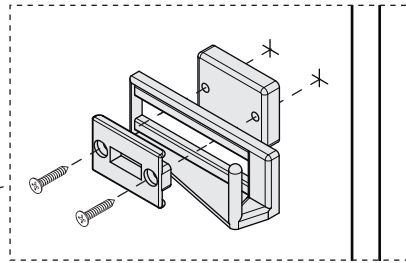

2

3

Unidades en milímetros | Units in millimeters | Unités en millimètres

4

5

ø4x16mm

x8

6

7

Accesorios opcionales | Optional accessories | Accessoires optionnels

Unidades en milímetros | Units in millimeters | Unités en millimètres

IN00323.06 7/7

	NOMBRE	FIRMA	FECHA	DESCRIPCIÓN: Botellero ERICA M300 CROMO C/GUIA Carga 25Kg SP 16-19
DIBUJ.	AG		30/09/2022	
VERIF.	AG			
APROB.				
FABR.				
CALID.				Unidades envase: 1 kit
				Unidades embalaje: 6 kit