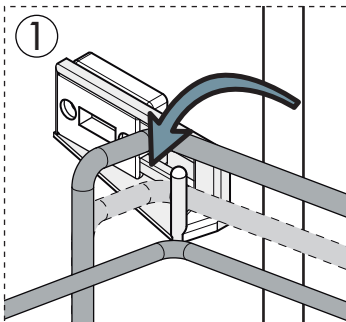

2

3

Unidades en milímetros | Units in millimeters | Unités en millimètres

4

5

ø4x16mm

x8

6

7

Accesorios opcionales | Optional accessories | Accessoires optionnels

Unidades en milímetros | Units in millimeters | Unités en millimètres

IN00323.06 7/7

	NOMBRE	FIRMA	FECHA	DESCRIPCIÓN: Botellero ERICA M300 CROMO C/GUIA Carga 25Kg SP 16-19
DIBUJ.	AG		30/09/2022	
VERIF.	AG			
APROB.				
FABR.				
CALID.				Unidades envase: 1 kit
				Unidades embalaje: 6 kit