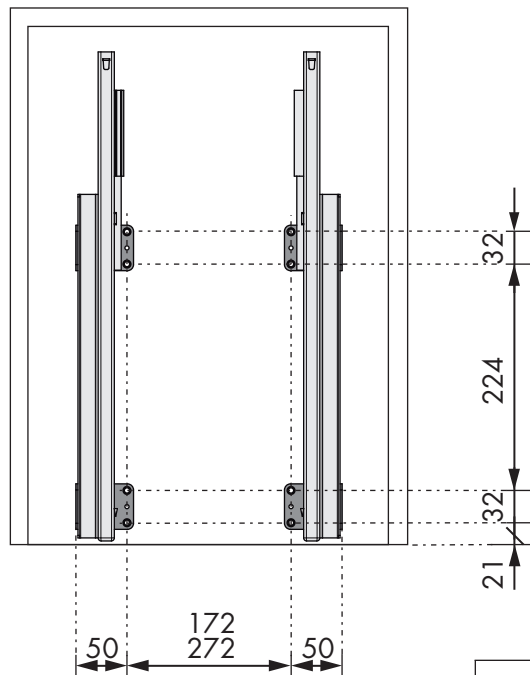

2

3

Unidades en milímetros | Units in millimeters | Unités en millimètres

4

5

ø4x16mm

x8

6

7

Accesorios opcionales | Optional accessories | Accessoires optionnels

Unidades en milímetros | Units in millimeters | Unités en millimètres

IN00323.06 7/7

	NOMBRE	FIRMA	FECHA	DESCRIPCIÓN: Botellero ERICA M300 CROMO C/GUIA Carga 25Kg SP 16-19
DIBUJ.	AG		30/09/2022	
VERIF.	AG			
APROB.				
FABR.				
CALID.				Unidades envase: 1 kit
				Unidades embalaje: 6 kit

Contigo desde 1893				Verdú ®	
Código	Material	Acabado	Modulo		
1008.2135	acero	cromado	M300		
1008.2136	acero	cromado	M400		
				A4	
ESCALA:1:10				HOJA 1 DE 1	

www.verdustore.com