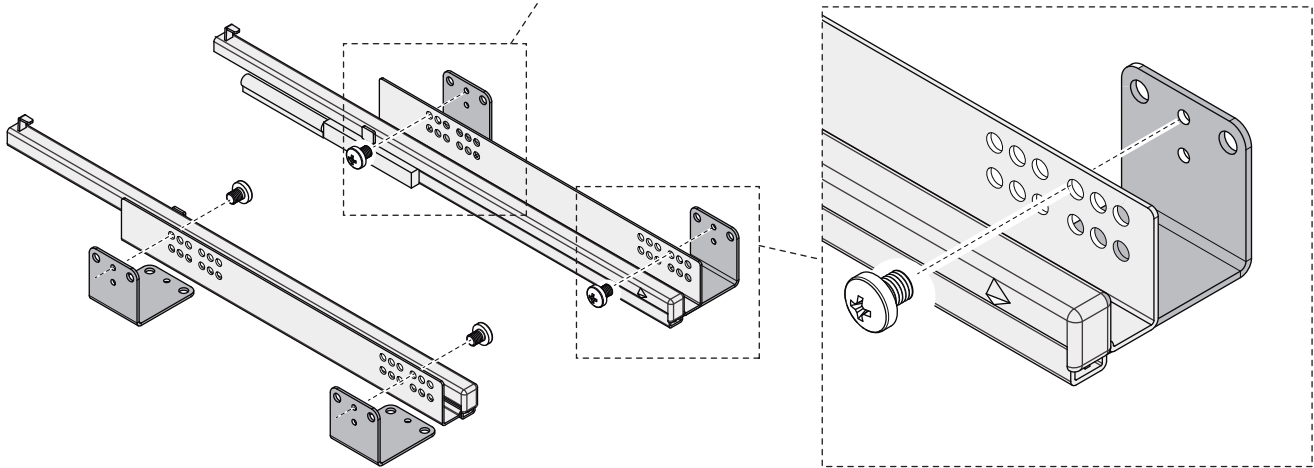

2

3

Unidades en milímetros | Units in millimeters | Unités en millimètres

4

5

ø4x16mm

x8

6

7

Accesorios opcionales | Optional accessories | Accessoires optionnels

Unidades en milímetros | Units in millimeters | Unités en millimètres

IN00323.06 7/7

	NOMBRE	FIRMA	FECHA	DESCRIPCIÓN: Botellero ERICA M300 CROMO C/GUIA Carga 25Kg SP 16-19
DIBUJ.	AG		30/09/2022	
VERIF.	AG			
APROB.				
FABR.				
CALID.				Unidades envase: 1 kit
				Unidades embalaje: 6 kit

Contigo desde 1893				Verdú ®	
Código	Material	Acabado	Modulo		
1008.2135	acero	cromado	M300		
1008.2136	acero	cromado	M400		
				A4	
ESCALA:1:10				HOJA 1 DE 1	

www.verdustore.com