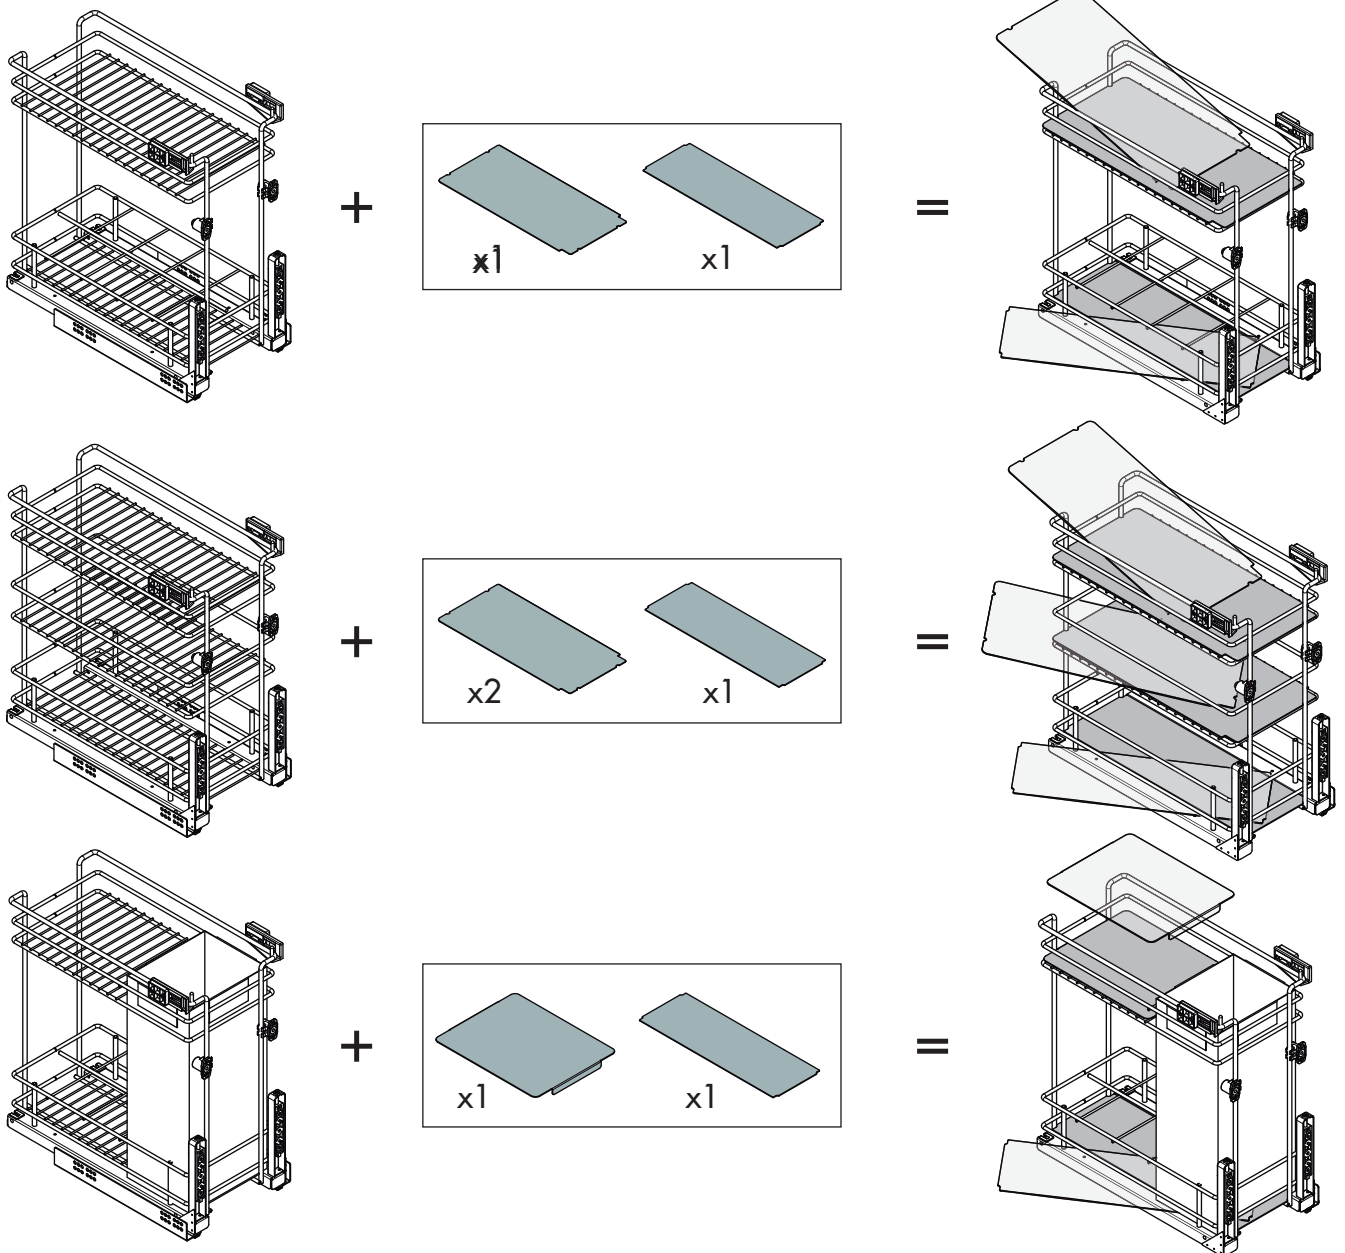

2

3

Unidades en milímetros | Units in millimeters | Unités en millimètres

4

5

ø4x16mm

x8

6

7

Accesorios opcionales | Optional accessories | Accessoires optionnels

Unidades en milímetros | Units in millimeters | Unités en millimètres

IN00323.06 7/7

	NOMBRE	FIRMA	FECHA	DESCRIPCIÓN: Botellero ERICA M300 CROMO C/GUIA Carga 25Kg SP 16-19
DIBUJ.	AG		30/09/2022	
VERIF.	AG			
APROB.				
FABR.				
CALID.				Unidades envase: 1 kit
				Unidades embalaje: 6 kit

Contigo desde 1893				Verdú ®	
Código	Material	Acabado	Modulo		
1008.2135	acero	cromado	M300		
1008.2136	acero	cromado	M400		
				A4	
ESCALA:1:10				HOJA 1 DE 1	

www.verdustore.com