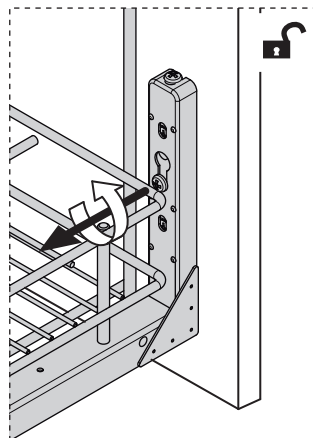

2

3

Unidades en milímetros | Units in millimeters | Unités en millimètres

4

5

ø4x16mm

x8

6

7

Accesorios opcionales | Optional accessories | Accessoires optionnels

Unidades en milímetros | Units in millimeters | Unités en millimètres

IN00323.06 7/7

	NOMBRE	FIRMA	FECHA	DESCRIPCIÓN: Botellero ERICA M300 CROMO C/GUIA Carga 25Kg SP 16-19
DIBUJ.	AG		30/09/2022	
VERIF.	AG			
APROB.				
FABR.				
CALID.				Unidades envase: 1 kit
				Unidades embalaje: 6 kit