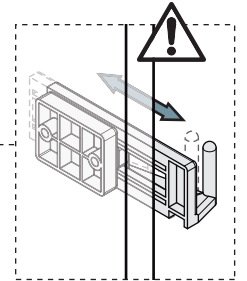

2

3

Unidades en milímetros | Units in millimeters | Unités en millimètres

4

5

ø4x16mm

x8

6

7

Accesorios opcionales | Optional accessories | Accessoires optionnels

Unidades en milímetros | Units in millimeters | Unités en millimètres

IN00323.06 7/7

	NOMBRE	FIRMA	FECHA	DESCRIPCIÓN: Botellero ERICA M300 CROMO C/GUIA Carga 25Kg SP 16-19
DIBUJ.	AG		30/09/2022	
VERIF.	AG			
APROB.				
FABR.				
CALID.				Unidades envase: 1 kit
				Unidades embalaje: 6 kit