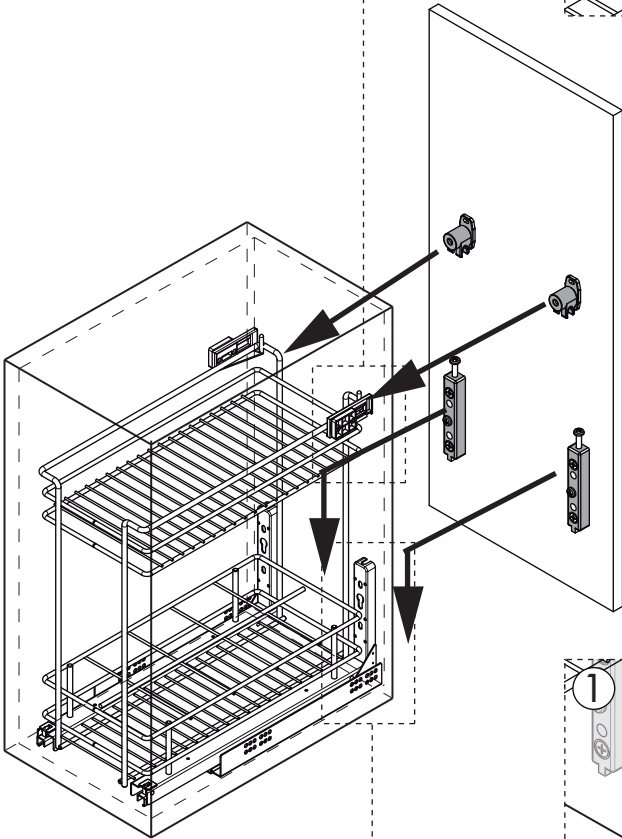

2

3

Unidades en milímetros | Units in millimeters | Unités en millimètres

4

5

ø4x16mm

x8

6

7

Accesorios opcionales | Optional accessories | Accessoires optionnels

Unidades en milímetros | Units in millimeters | Unités en millimètres

IN00323.06 7/7

	NOMBRE	FIRMA	FECHA	DESCRIPCIÓN: Botellero ERICA M300 CROMO C/GUIA Carga 25Kg SP 16-19
DIBUJ.	AG		30/09/2022	
VERIF.	AG			
APROB.				
FABR.				
CALID.				Unidades envase: 1 kit
				Unidades embalaje: 6 kit

Contigo desde 1893				Verdú ®	
Código	Material	Acabado	Modulo		
1008.2135	acero	cromado	M300		
1008.2136	acero	cromado	M400		
				A4	
ESCALA:1:10				HOJA 1 DE 1	

www.verdustore.com