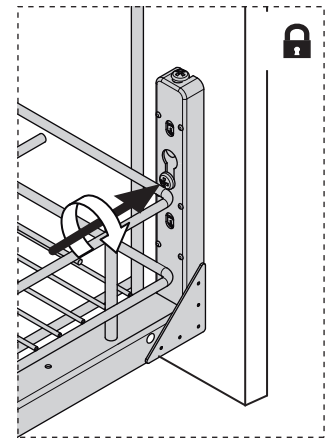

2

3

Unidades en milímetros | Units in millimeters | Unités en millimètres

4

5

ø4x16mm

x8

6

7

Accesorios opcionales | Optional accessories | Accessoires optionnels

Unidades en milímetros | Units in millimeters | Unités en millimètres

IN00323.06 7/7

	NOMBRE	FIRMA	FECHA	DESCRIPCIÓN: Botellero ERICA M300 CROMO C/GUIA Carga 25Kg SP 16-19
DIBUJ.	AG		30/09/2022	
VERIF.	AG			
APROB.				
FABR.				
CALID.				Unidades envase: 1 kit
				Unidades embalaje: 6 kit