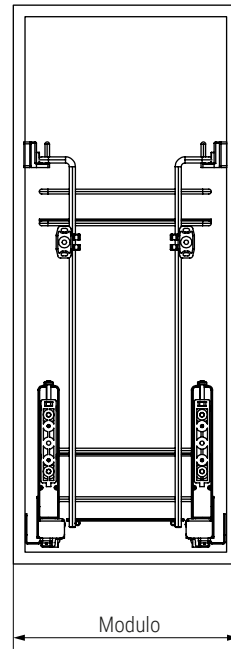

2

3

Unidades en milímetros | Units in millimeters | Unités en millimètres

4

5

ø4x16mm

x8

6

7

Accesorios opcionales | Optional accessories | Accessoires optionnels

Unidades en milímetros | Units in millimeters | Unités en millimètres

IN00323.06 7/7

	NOMBRE	FIRMA	FECHA	DESCRIPCIÓN: Botellero ERICA M300 CROMO C/GUIA Carga 25Kg SP 16-19
DIBUJ.	AG		30/09/2022	
VERIF.	AG			
APROB.				
FABR.				
CALID.				Unidades envase: 1 kit
				Unidades embalaje: 6 kit

Contigo desde 1893				Verdú ®	
Código	Material	Acabado	Modulo		
1008.2135	acero	cromado	M300		
1008.2136	acero	cromado	M400		
				A4	
ESCALA:1:10				HOJA 1 DE 1	

www.verdustore.com