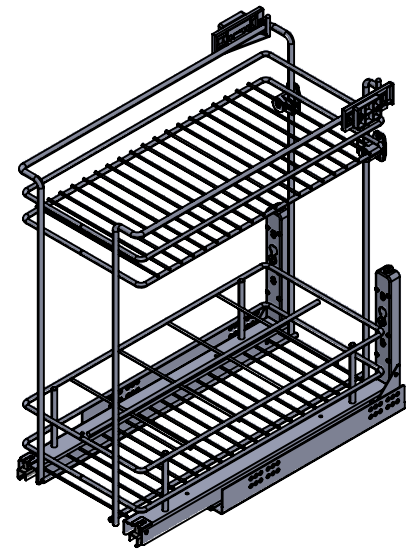

7

Accesorios opcionales | Optional accessories | Accessoires optionnels

Unidades en milímetros | Units in millimeters | Unités en millimètres

IN00323.06 7/7

	NOMBRE	FIRMA	FECHA	DESCRIPCIÓN: Botellero ERICA M300 CROMO C/GUIA Carga 25Kg SP 16-19
DIBUJ.	AG		30/09/2022	
VERIF.	AG			
APROB.				
FABR.				
CALID.				Unidades envase: 1 kit
				Unidades embalaje: 6 kit

Contigo desde 1893				Verdú ®	
Código	Material	Acabado	Modulo		
1008.2135	acero	cromado	M300		
1008.2136	acero	cromado	M400		
				A4	
ESCALA:1:10				HOJA 1 DE 1	

www.verdustore.com