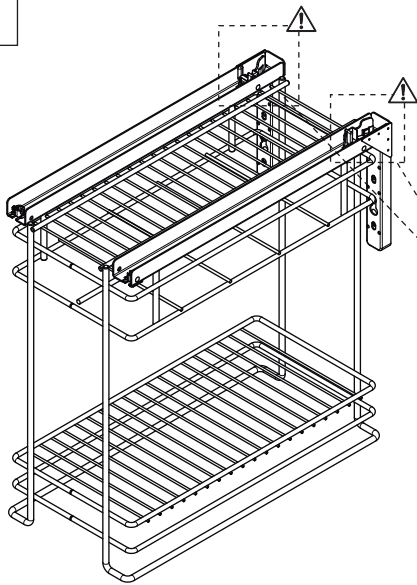

2

3

Unidades en milímetros | Units in millimeters | Unités en millimètres

4

5

ø4x16mm

x8

6

7

Accesorios opcionales | Optional accessories | Accessoires optionnels

Unidades en milímetros | Units in millimeters | Unités en millimètres

IN00323.06 7/7

	NOMBRE	FIRMA	FECHA	DESCRIPCIÓN: Botellero ERICA M300 CROMO C/GUIA Carga 25Kg SP 16-19
DIBUJ.	AG		30/09/2022	
VERIF.	AG			
APROB.				
FABR.				
CALID.				Unidades envase: 1 kit
				Unidades embalaje: 6 kit

Contigo desde 1893				Verdú ®	
Código	Material	Acabado	Modulo		
1008.2135	acero	cromado	M300		
1008.2136	acero	cromado	M400		
				A4	
ESCALA:1:10				HOJA 1 DE 1	

www.verdustore.com