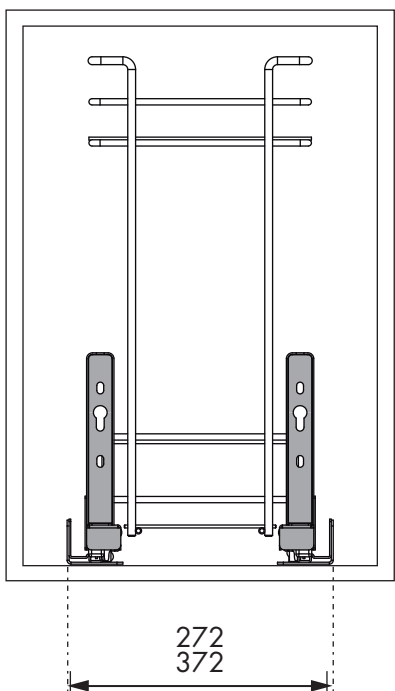

2

3

Unidades en milímetros | Units in millimeters | Unités en millimètres

4

5

ø4x16mm

x8

6

7

Accesorios opcionales | Optional accessories | Accessoires optionnels

Unidades en milímetros | Units in millimeters | Unités en millimètres

IN00323.06 7/7

	NOMBRE	FIRMA	FECHA	DESCRIPCIÓN: Botellero ERICA M300 CROMO C/GUIA Carga 25Kg SP 16-19
DIBUJ.	AG		30/09/2022	
VERIF.	AG			
APROB.				
FABR.				
CALID.				Unidades envase: 1 kit
				Unidades embalaje: 6 kit

Contigo desde 1893				Verdú ®	
Código	Material	Acabado	Modulo		
1008.2135	acero	cromado	M300		
1008.2136	acero	cromado	M400		
				A4	
ESCALA:1:10				HOJA 1 DE 1	

www.verdustore.com