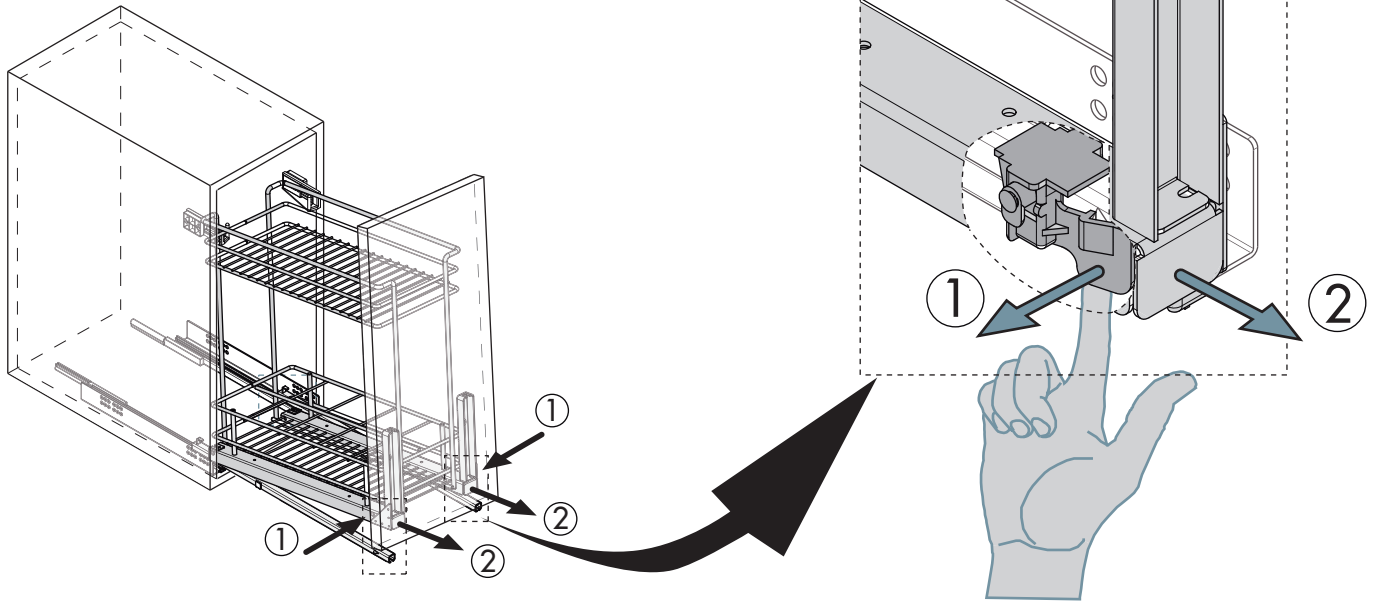

2

3

Unidades en milímetros | Units in millimeters | Unités en millimètres

4

5

ø4x16mm

x8

6

7

Accesorios opcionales | Optional accessories | Accessoires optionnels

Unidades en milímetros | Units in millimeters | Unités en millimètres

IN00323.06 7/7

	NOMBRE	FIRMA	FECHA	DESCRIPCIÓN: Botellero ERICA M300 CROMO C/GUIA Carga 25Kg SP 16-19
DIBUJ.	AG		30/09/2022	
VERIF.	AG			
APROB.				
FABR.				
CALID.				Unidades envase: 1 kit
				Unidades embalaje: 6 kit

Contigo desde 1893				Verdú ®	
Código	Material	Acabado	Modulo		
1008.2135	acero	cromado	M300		
1008.2136	acero	cromado	M400		
				A4	
ESCALA:1:10				HOJA 1 DE 1	

www.verdustore.com