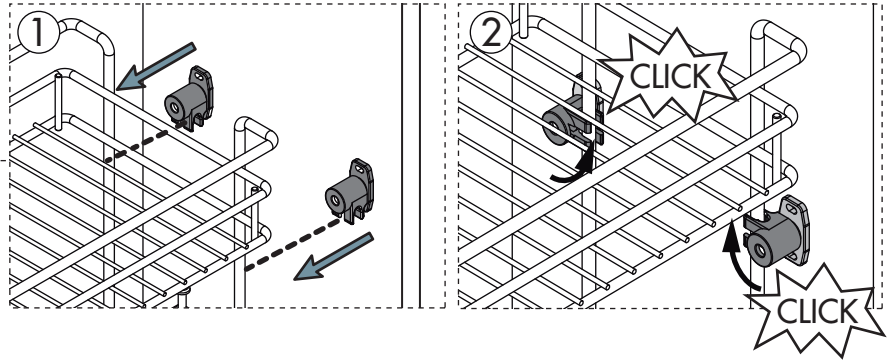

7

Accesorios opcionales | Optional accessories | Accessoires optionnels

Unidades en milímetros | Units in millimeters | Unités en millimètres

IN00323.06 7/7

	NOMBRE	FIRMA	FECHA	DESCRIPCIÓN: Botellero ERICA M300 CROMO C/GUIA Carga 25Kg SP 16-19
DIBUJ.	AG		30/09/2022	
VERIF.	AG			
APROB.				
FABR.				
CALID.				Unidades envase: 1 kit
				Unidades embalaje: 6 kit