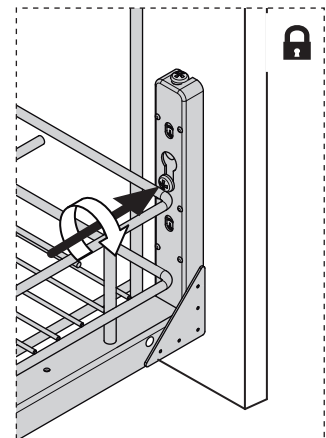

2

3

Unidades en milímetros | Units in millimeters | Unités en millimètres

4

5

ø4x16mm

x8

6

7

Accesorios opcionales | Optional accessories | Accessoires optionnels

Unidades en milímetros | Units in millimeters | Unités en millimètres

IN00323.06 7/7

	NOMBRE	FIRMA	FECHA	DESCRIPCIÓN: Botellero ERICA M300 CROMO C/GUIA Carga 25Kg SP 16-19
DIBUJ.	AG		30/09/2022	
VERIF.	AG			
APROB.				
FABR.				
CALID.				Unidades envase: 1 kit
				Unidades embalaje: 6 kit