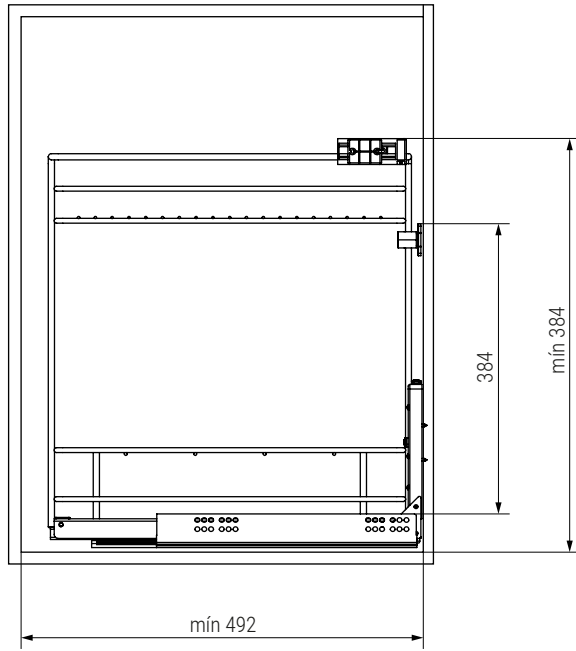

2

3

Unidades en milímetros | Units in millimeters | Unités en millimètres

4

5

ø4x16mm

x8

6

7

Accesorios opcionales | Optional accessories | Accessoires optionnels

Unidades en milímetros | Units in millimeters | Unités en millimètres

IN00323.06 7/7

	NOMBRE	FIRMA	FECHA	DESCRIPCIÓN: Botellero ERICA M300 CROMO C/GUIA Carga 25Kg SP 16-19
DIBUJ.	AG		30/09/2022	
VERIF.	AG			
APROB.				
FABR.				
CALID.				Unidades envase: 1 kit
				Unidades embalaje: 6 kit

Contigo desde 1893				Verdú ®	
Código	Material	Acabado	Modulo		
1008.2135	acero	cromado	M300		
1008.2136	acero	cromado	M400		
				A4	
ESCALA:1:10				HOJA 1 DE 1	

www.verdustore.com