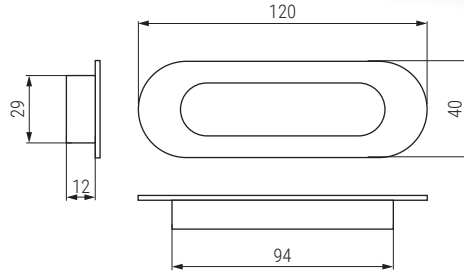

**DADO** Tirador uñero cuadrado  
Canape handle

**DADO** Tirador uñero oval  
Canape handle

Código Code	Material	Acabado Finish	
3522.117	acero inox/inox	inox mate/inox mate	100

Código Code	Material	Acabado Finish	
3522.18	acero inox/inox	inox mate/inox mate	100

**TOKYO** Tirador embutir  
Embedded handle

Código Code	Material Material	Acabado Finish	
1386.34	zamak	aluminio ral 9006	250
1386.234	zamak	negro mate/black mate	250
1386.235	zamak	blanco mate/white mate	250

**GRAMOLA** Tirador de madera M6  
Wooden Canape handle

Código Code	Material	Acabado Finish	
135.101	madera haya/beech wood	wengue/wengue	140
135.102	madera haya/beech wood	cerezo/cherry tree	140
135.105	madera haya/beech wood	crudo/raw	140