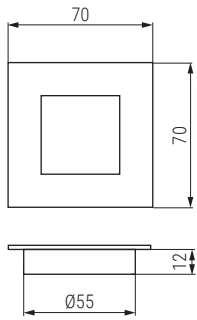

**DADO** Tirador uñero cuadrado  
Canape handle

**DADO** Tirador uñero oval  
Canape handle

Código Code	Material	Acabado Finish	
3522.117	acero inox/inox	inox mate/inox mate	100

Código Code	Material	Acabado Finish	
3522.18	acero inox/inox	inox mate/inox mate	100

**TOKYO** Tirador embutir  
Embedded handle

Código Code	Material Material	Acabado Finish	
1386.34	zamak	aluminio ral 9006	250
1386.234	zamak	negro mate/black mate	250
1386.235	zamak	blanco mate/white mate	250

**GRAMOLA** Tirador de madera M6  
Wooden Canape handle

Código Code	Material	Acabado Finish	
135.101	madera haya/beech wood	wengue/wengue	140
135.102	madera haya/beech wood	cerezo/cherry tree	140
135.105	madera haya/beech wood	crudo/raw	140