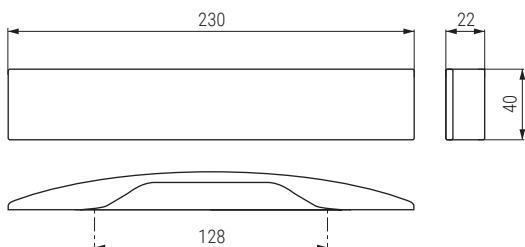

GRAMOLA Tirador de madera M6
Wooden Canape handle

Código Code	Material	Acabado Finish	
135.101	madera haya/beech wood	wengue/wengue	140
135.102	madera haya/beech wood	cerezo/cherry tree	140
135.105	madera haya/beech wood	crudo/raw	140