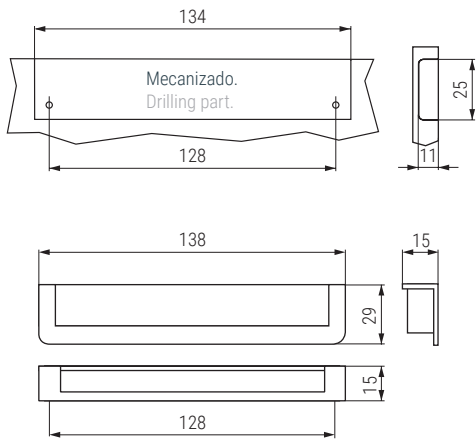

**DADO** Tirador uñero cuadrado  
Canape handle

**DADO** Tirador uñero oval  
Canape handle

Código Code	Material	Acabado Finish	
3522.117	acero inox/inox	inox mate/inox mate	100

Código Code	Material	Acabado Finish	
3522.18	acero inox/inox	inox mate/inox mate	100

**TOKYO** Tirador embutir  
Embedded handle

Código Code	Material Material	Acabado Finish	
1386.34	zamak	aluminio ral 9006	250
1386.234	zamak	negro mate/black mate	250
1386.235	zamak	blanco mate/white mate	250

**GRAMOLA** Tirador de madera M6  
Wooden Canape handle

Código Code	Material	Acabado Finish	
135.101	madera haya/beech wood	wengue/wengue	140
135.102	madera haya/beech wood	cerezo/cherry tree	140
135.105	madera haya/beech wood	crudo/raw	140