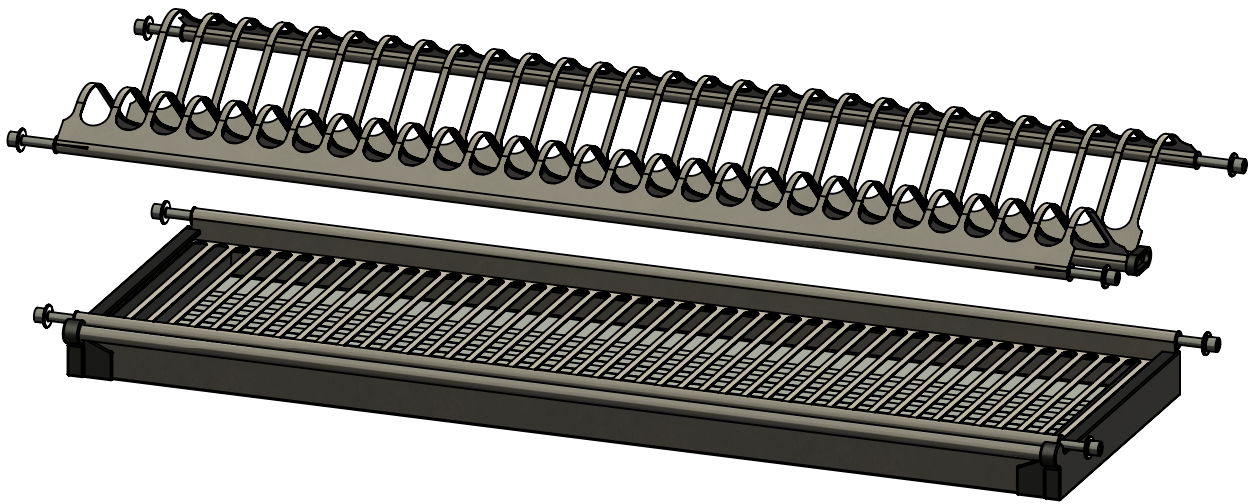

Código Artículo	B	Ancho mueble
9036.101	415	450
9036.102	565	600
9036.103	665	700
9036.104	765	800
9036.105	865	900
9036.106	965	1000

SI NO SE INDICA LO CONTRARIO:
LAS COTAS SE EXPRESAN EN MM
ACABADO SUPERFICIAL:
TOLERANCIAS:
LINEAL:
ANGULAR:

ACABADO:

REBARBAR Y
ROMPER ARISTAS
VIVAS

NO CAMBIE LA ESCALA

REVISIÓN

www.verdustore.com

	NOMBRE	FIRMA	FECHA
DIBUJ.	Gustavo García		
VERIF.			
APROB.			
FABR.			
CALID.			

MATERIAL:

Acero Inoxidable

Cód. Artículo:

9036.101-106

A4

PESO:

ESCALA:1:10

HOJA 1 DE 1