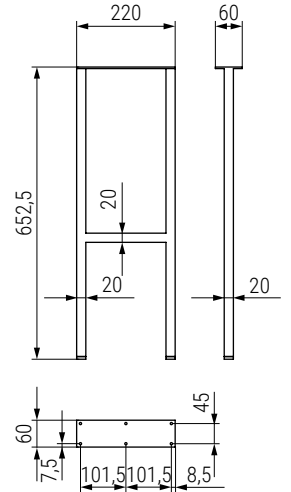

05 Patas y accesorios

Legs and accessories

TWINTE Pata metal para escritorio H650
Rectangular metal leg H650

NUEVO
EN
CATALOGO

• Se necesitan dos códigos por mesa(4 patas).

Código Code	Material Material	Acabado Finish	
9034.739	acero/steel	negro/black	1