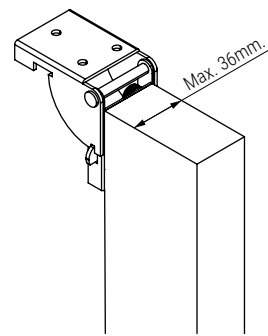

## TABLEG Bisagra para pata de mesa plegable. Folding hinge for table leg.

- Espesor máximo 36mm.
- Maximum thickness 36mm.
- 1 juego son 1 derecha + 1 izquierda.
- One set 1 right + 1 left.

Código Code	Material Material	Acabado Finish	
1036.11	acero/steel	cromo/ chrome	10 sets

## PINO Nivelador regulable para patas de tubo Leveler for tube leg

Código Code	Ø	Material Material	Acabado Finish	
486.31	60	plástico/plastic	negro/black	350
486.32	80	plástico/plastic	negro/black	250

## VIGO R Nivelador regulable para patas de tubo Ø60 Leveler for Ø60 tube leg

Código Code	Material Material	Acabado Finish	
3535.10	plástico/plastic	negro/black	50