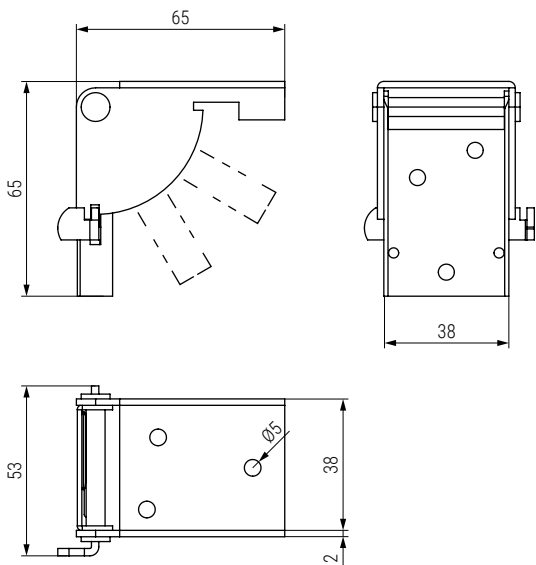

## TABLEG Bisagra para pata de mesa plegable. Folding hinge for table leg.

- Espesor máximo 36mm.
- Maximum thickness 36mm.
- 1 juego son 1 derecha + 1 izquierda.
- One set 1 right + 1 left.

Código Code	Material Material	Acabado Finish	
1036.11	acero/steel	cromo/ chrome	10 sets

## PINO Nivelador regulable para patas de tubo Leveler for tube leg

Código Code	Ø	Material Material	Acabado Finish	
486.31	60	plástico/plastic	negro/black	350
486.32	80	plástico/plastic	negro/black	250

## VIGO R Nivelador regulable para patas de tubo Ø60 Leveler for Ø60 tube leg

Código Code	Material Material	Acabado Finish	
3535.10	plástico/plastic	negro/black	50