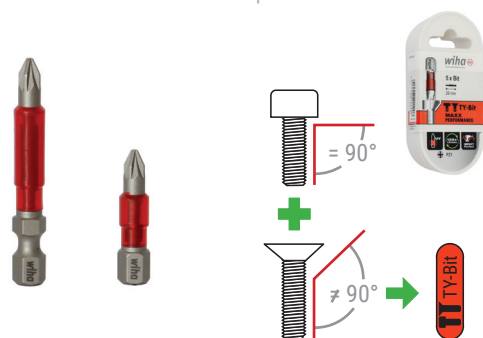

#### PUNTAS PZ Pozidriv 1/4"

Screwdriver bit pozi 1/4"

Código Code	L	Material	
1428.136	PZ-1 50mm.	acero/steel	5
1428.43	PZ-1 25mm.	acero/steel	50
1428.45	PZ-2 50mm.	acero/steel	50
1428.44	PZ-2 25mm.	acero/steel	10
1428.135	PZ-3 50mm.	acero/steel	5
1428.46	PZ-3 25mm.	acero/steel	10

#### PUNTAS PZ EXTRALARGA 1/4"

Screwdriver bit extra large pozi 1/4"

Código Code	L	Material	
1428.199	PZ-1 110mm.	acero/steel	5
1428.183	PZ-2 70mm.	acero/steel	5
1428.201	PZ-2 110mm.	acero/steel	5

#### BITFINDER Blister puntas PZ 1/4"

Blister screwdriver bit pozi 1/4"

Código Code	L	Material	
1428.337	PZ-1 49mm.	acero/steel	5
1428.338	PZ-2 49mm.	acero/steel	5
1428.339	PZ-3 49mm.	acero/steel	5
1428.334	PZ-1 29mm.	acero/steel	5
1428.335	PZ-2 29mm.	acero/steel	5
1428.336	PZ-3 29mm.	acero/steel	5

#### PUNTAS PH Puntas PH 1/4"

Screwdriver bit pozi 1/4"

Código Code	L	Material	
1428.118	PH-1 50mm.	acero/steel	5
1428.39	PH-1 25mm.	acero/steel	50
1428.41	PH-2 50mm.	acero/steel	5
1428.40	PH-2 25mm.	acero/steel	10
1428.119	PH-3 50mm.	acero/steel	5
1428.42	PH-3 25mm.	acero/steel	50