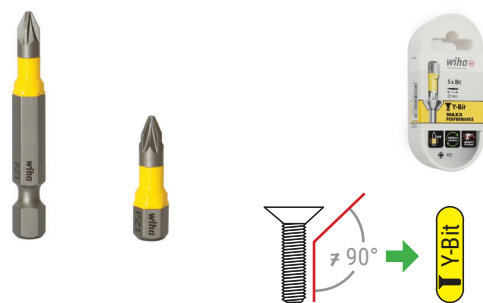

#### PUNTAS PH Puntas PH 1/4"

Screwdriver bit pozi 1/4"

Código Code	L	Material	
1428.118	PH-1 50mm.	acero/steel	5
1428.39	PH-1 25mm.	acero/steel	50
1428.41	PH-2 50mm.	acero/steel	5
1428.40	PH-2 25mm.	acero/steel	10
1428.119	PH-3 50mm.	acero/steel	5
1428.42	PH-3 25mm.	acero/steel	50

#### BITFINDER Blister puntas PZ 1/4"

Blister screwdriver bit pozi 1/4"

Código Code	L	Material	
1428.300	PZ-1 25mm.	acero/steel	5
1428.301	PZ-2 25mm.	acero/steel	5
1428.299	PZ-2 25mm.	acero/steel	25
1428.302	PZ-3 25mm.	acero/steel	5
1428.303	PZ-1 50mm.	acero/steel	5
1428.304	PZ-2 50mm.	acero/steel	5
1428.305	PZ-3 50mm.	acero/steel	5