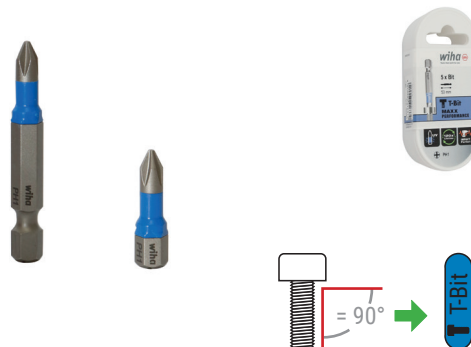

#### PUNTAS PH Puntas PH 1/4"

Screwdriver bit pozi 1/4"

Código Code	L	Material	
1428.118	PH-1 50mm.	acero/steel	5
1428.39	PH-1 25mm.	acero/steel	50
1428.41	PH-2 50mm.	acero/steel	5
1428.40	PH-2 25mm.	acero/steel	10
1428.119	PH-3 50mm.	acero/steel	5
1428.42	PH-3 25mm.	acero/steel	50

#### BITFINDER Blister puntas PZ 1/4"

Blister screwdriver bit pozi 1/4"

Código Code	L	Material	
1428.300	PZ-1 25mm.	acero/steel	5
1428.301	PZ-2 25mm.	acero/steel	5
1428.299	PZ-2 25mm.	acero/steel	25
1428.302	PZ-3 25mm.	acero/steel	5
1428.303	PZ-1 50mm.	acero/steel	5
1428.304	PZ-2 50mm.	acero/steel	5
1428.305	PZ-3 50mm.	acero/steel	5

#### BITFINDER Blister puntas PH 1/4"

Blister screwdriver bit PH 1/4"

Código Code	L	Material	
1428.320	PH-1 25mm.	acero/steel	5
1428.321	PH-2 25mm.	acero/steel	5
1428.322	PH-3 25mm.	acero/steel	5
1428.323	PH-1 50mm.	acero/steel	5
1428.324	PH-2 50mm.	acero/steel	5
1428.325	PH-3 50mm.	acero/steel	5