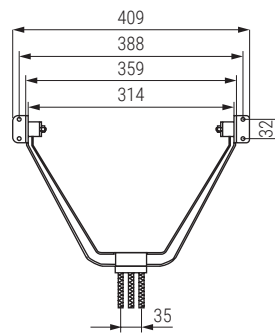

VEDA Mecanismo respaldo sofa reclinable
Sofa hinge

Código Code	Material	Acabado Finish	
716.23	aluminio/aluminium	negro mate/black matt	10

MULTITOM Resorte multiposición con muelle
Sofa hinge with spring

COMPOS Resorte compás multiposición
Sofa hinge

Código Code	Material	Acabado Finish	
451.33	acero/steel	zincado/zinc	50

Código Code	Material	Acabado Finish	
451.250	acero/steel	zincado/zinc	150