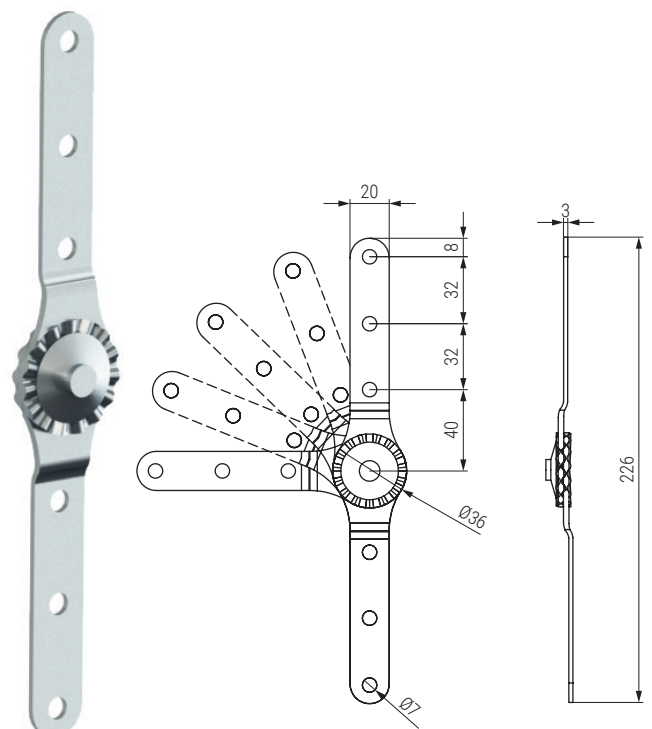

VEDA Mecanismo respaldo sofa reclinable
Sofa hinge

Código Code	Material	Acabado Finish	
716.23	aluminio/aluminium	negro mate/black matt	10

MULTITOM Resorte multiposición con muelle
Sofa hinge with spring

COMPOS Resorte compás multiposición
Sofa hinge

Código Code	Material	Acabado Finish	
451.33	acero/steel	zincado/zinc	50

Código Code	Material	Acabado Finish	
451.250	acero/steel	zincado/zinc	150