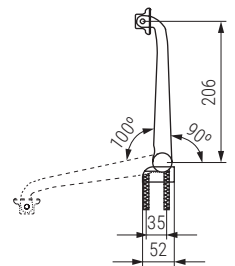

VEDA Mecanismo respaldo sofa reclinable
Sofa hinge

Código Code	Material	Acabado Finish	
716.23	aluminio/aluminium	negro mate/black matt	10

MULTITOM Resorte multiposición con muelle
Sofa hinge with spring

COMPOS Resorte compás multiposición
Sofa hinge

Código Code	Material	Acabado Finish	
451.33	acero/steel	zincado/zinc	50

Código Code	Material	Acabado Finish	
451.250	acero/steel	zincado/zinc	150