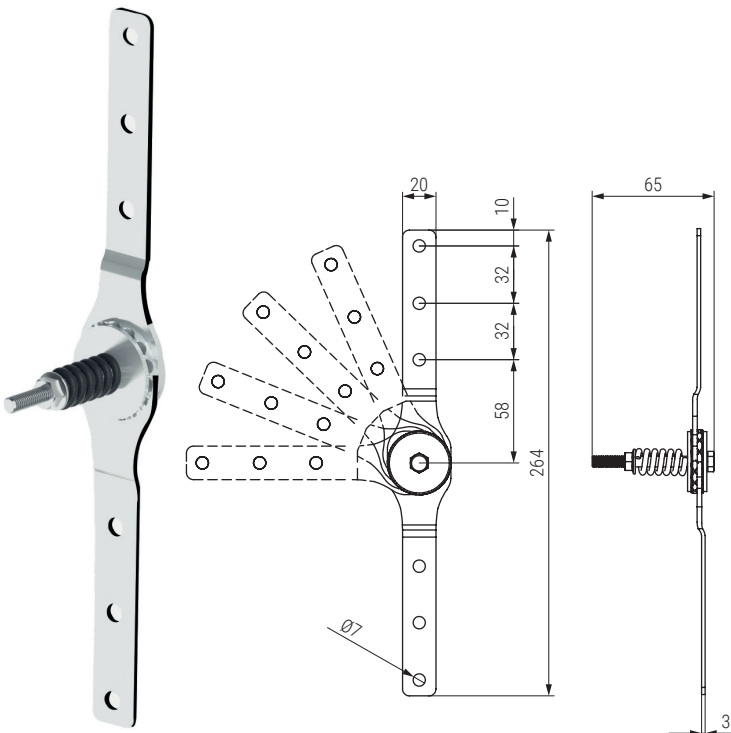

VEDA Mecanismo respaldo sofa reclinable
Sofa hinge

Código Code	Material	Acabado Finish	
716.23	aluminio/aluminium	negro mate/black matt	10

MULTITOM Resorte multiposición con muelle
Sofa hinge with spring

COMPOS Resorte compás multiposición
Sofa hinge

Código Code	Material	Acabado Finish	
451.33	acero/steel	zincado/zinc	50

Código Code	Material	Acabado Finish	
451.250	acero/steel	zincado/zinc	150