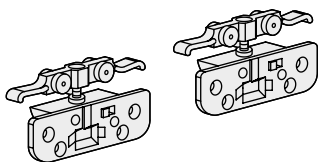

**LEADER 10** Sistema de herrajes para puertas correderas internas de madera Regulable. Espesor mínimo 16mm.

**LEADER 10**

Hoja de montaje

**GUÍA ALUMINIO SUPERIOR**  
Mod. LEADER 10

**PLATA MATE**

CÓDIGO  
3 metros

1058.118

**GUÍA PLÁSTICO INFERIOR**  
Mod. LEADER 10

**GRIS**

CÓDIGO  
3 metros

1058.116

**LEADER 10 KIT DE HERRAJES COMPLETO PARA 1 PUERTA**  
Para espesor mínimo 16mm. Carga máxima 10kg.

**SP16**

CÓDIGO  
1058.117

Elementos de deslizamiento superior  
2 piezas

Elementos de deslizamiento superior.  
2 piezas

Guía inferior  
1 pieza

Varilla de ajuste  
1 pieza