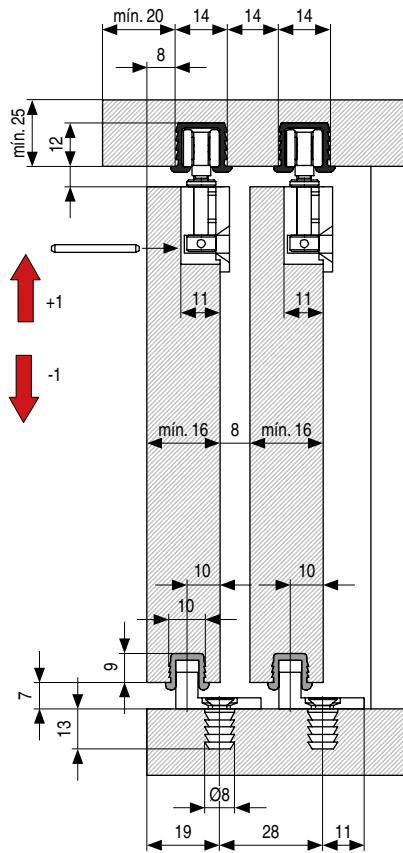

**LEADER 10** Sistema de herrajes para puertas correderas internas de madera Regulable. Espesor mínimo 16mm.

**LEADER 10**

Hoja de montaje

**GUÍA ALUMINIO SUPERIOR**  
Mod. LEADER 10

**PLATA MATE**

CÓDIGO  
3 metros

1058.118

**GUÍA PLÁSTICO INFERIOR**  
Mod. LEADER 10

**GRIS**

CÓDIGO  
3 metros

1058.116

**LEADER 10 KIT DE HERRAJES COMPLETO PARA 1 PUERTA**  
Para espesor mínimo 16mm. Carga máxima 10kg.

**SP16**

CÓDIGO  
1058.117

Elementos de deslizamiento superior  
2 piezas

Elementos de deslizamiento superior.  
2 piezas

Guía inferior  
1 pieza

Varilla de ajuste  
1 pieza