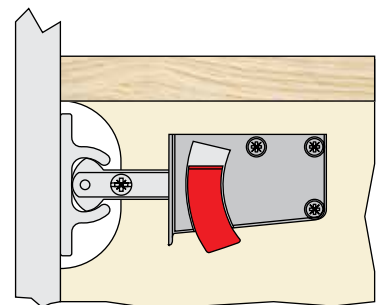

Escuadra para guía M101

CÓDIGO	MATERIAL	ACABADO	STOCK	VENTA MÍNIMA	PRECIO
947.16	hierro	zincado	100	1700	0,10€

ARPON Colgador regulable para muebles suspendidos pesados, montaje directo. Gran capacidad de carga, máximo 200kg. para profundidad máxima de muebles de 500mm.

Colgador ARPON

CÓDIGO	MANO	MATERIAL	ACABADO	STOCK	VENTA MÍNIMA	PRECIO
200.7	derecha	zamak-plástico	zincado-blanco	200	73	1,35€
200.8	izquierda	zamak-plástico	zincado-blanco	200	73	1,35€

Placa colgador ARPON