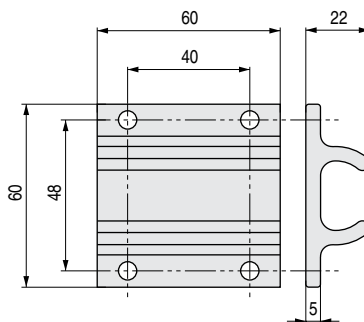

Placa colgador ARPON

CÓDIGO	MATERIAL	ACABADO	STOCK	VENTA MÍNIMA	PRECIO
200.9	hierro	aluminio	100	984	1,20€