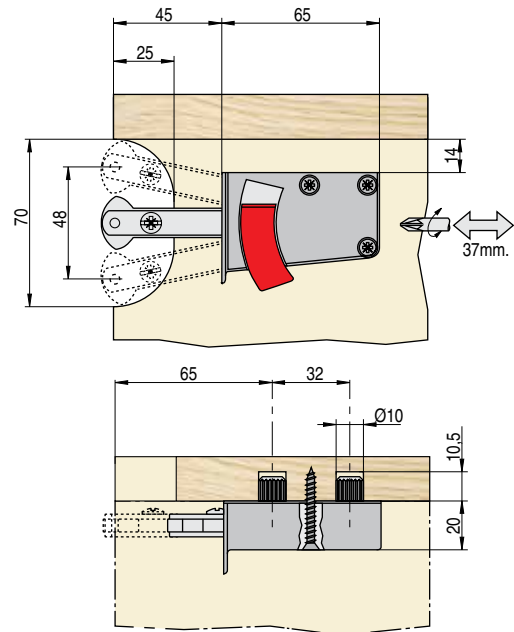

Escuadra para guía M101

CÓDIGO	MATERIAL	ACABADO	STOCK	VENTA MÍNIMA	PRECIO
947.16	hierro	zincado	100	1700	0,10€

ARPON Colgador regulable para muebles suspendidos pesados, montaje directo. Gran capacidad de carga, máximo 200kg. para profundidad máxima de muebles de 500mm.

Colgador ARPON

CÓDIGO	MANO	MATERIAL	ACABADO	STOCK	VENTA MÍNIMA	PRECIO
200.7	derecha	zamak-plástico	zincado-blanco	200	73	1,35€
200.8	izquierda	zamak-plástico	zincado-blanco	200	73	1,35€

Placa colgador ARPON