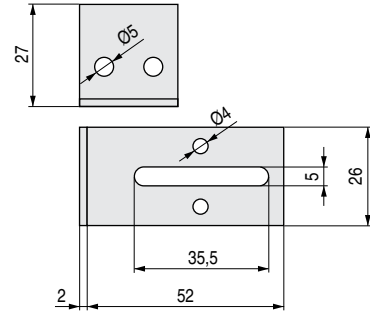

Escuadra para guía M101

CÓDIGO	MATERIAL	ACABADO	STOCK	VENTA MÍNIMA	PRECIO
947.16	hierro	zincado	100	1700	0,10€

ARPON Colgador regulable para muebles suspendidos pesados, montaje directo. Gran capacidad de carga, máximo 200kg. para profundidad máxima de muebles de 500mm.