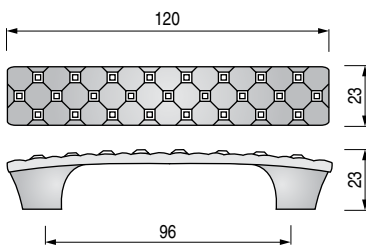

Serie ELEGANT

3

CÓDIGO	ACABADO		STOCK	VENTA MÍNIMA	PRECIO
544.201	cromo	25	S 22	22	2,85
544.209	antica firenze	25	S 25	25	2,75
544.213	plata vieja	25	S 25	25	3,76

CÓDIGO	ACABADO		STOCK	VENTA MÍNIMA	PRECIO
544.210	antica firenze	25	S 68	68	2,35
544.214	plata vieja	25	S 21	21	3,25

CÓDIGO	ACABADO		STOCK	VENTA MÍNIMA	PRECIO
544.211	antica firenze	25	E 10	10	1,96
544.215	plata vieja	25	E 20	20	2,57

CÓDIGO	ACABADO		STOCK	VENTA MÍNIMA	PRECIO
544.212	antica firenze	50	E 80	40	1,49
544.216	plata vieja	50	E 45	45	1,90