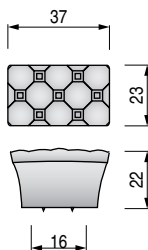

Serie ELEGANT

3

CÓDIGO	ACABADO		STOCK	VENTA MÍNIMA	PRECIO
544.201	cromo	25	S 22	22	2,85
544.209	antica firenze	25	S 25	25	2,75
544.213	plata vieja	25	S 25	25	3,76

CÓDIGO	ACABADO		STOCK	VENTA MÍNIMA	PRECIO
544.210	antica firenze	25	S 68	68	2,35
544.214	plata vieja	25	S 21	21	3,25

CÓDIGO	ACABADO		STOCK	VENTA MÍNIMA	PRECIO
544.211	antica firenze	25	E 10	10	1,96
544.215	plata vieja	25	E 20	20	2,57

CÓDIGO	ACABADO		STOCK	VENTA MÍNIMA	PRECIO
544.212	antica firenze	50	E 80	40	1,49
544.216	plata vieja	50	E 45	45	1,90