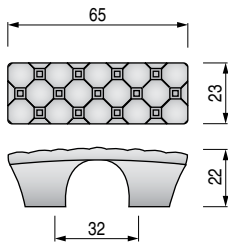

Serie ELEGANT

3

CÓDIGO	ACABADO		STOCK	VENTA MÍNIMA	PRECIO
544.201	cromo	25	S 22	22	2,85
544.209	antica firenze	25	S 25	25	2,75
544.213	plata vieja	25	S 25	25	3,76

CÓDIGO	ACABADO		STOCK	VENTA MÍNIMA	PRECIO
544.210	antica firenze	25	S 68	68	2,35
544.214	plata vieja	25	S 21	21	3,25

CÓDIGO	ACABADO		STOCK	VENTA MÍNIMA	PRECIO
544.211	antica firenze	25	E 10	10	1,96
544.215	plata vieja	25	E 20	20	2,57

CÓDIGO	ACABADO		STOCK	VENTA MÍNIMA	PRECIO
544.212	antica firenze	50	E 80	40	1,49
544.216	plata vieja	50	E 45	45	1,90