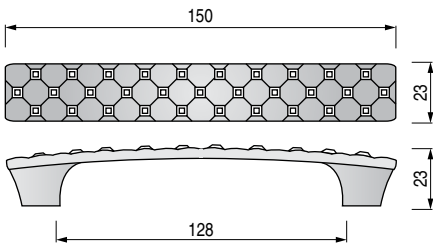

Serie ELEGANT

3

CÓDIGO	ACABADO		STOCK	VENTA MÍNIMA	PRECIO
544.201	cromo	25	S 22	22	2,85
544.209	antica firenze	25	S 25	25	2,75
544.213	plata vieja	25	S 25	25	3,76

CÓDIGO	ACABADO		STOCK	VENTA MÍNIMA	PRECIO
544.210	antica firenze	25	S 68	68	2,35
544.214	plata vieja	25	S 21	21	3,25

CÓDIGO	ACABADO		STOCK	VENTA MÍNIMA	PRECIO
544.211	antica firenze	25	E 10	10	1,96
544.215	plata vieja	25	E 20	20	2,57

CÓDIGO	ACABADO		STOCK	VENTA MÍNIMA	PRECIO
544.212	antica firenze	50	E 80	40	1,49
544.216	plata vieja	50	E 45	45	1,90