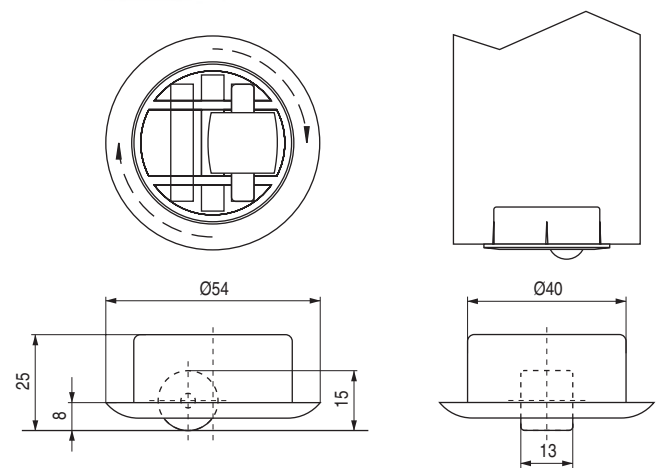

RIDA GO Base giratoria y dirigitible con rueda de goma

banda rodadura de goma

- Carga máxima 50 kilos/rueda.
- Aplicable a patas de mesas y similar.

CÓDIGO	Material	Acabado	
573.60	plástico-goma	negro-gris	100

RIDA PL Base giratoria y dirigitible con rueda de plástico

- Carga máxima 50 kilos/rueda.
- Aplicable a patas de mesas y similar.

CÓDIGO	Material	Acabado	
573.61	plástico	negro-blanco	100

ROLL Base giratoria y dirigitible con rueda de plástico

- El interior de la base gira por medio de bolas de acero.
- Carga máxima 45 kilos/rueda.
- Aplicable a patas de mesas y similar.

CÓDIGO	Material	Acabado	
1037.31	plástico-hierro	negro	1.000

RIDA FI Base fija y dirigitible con rueda de plástico

- Carga máxima 50 kilos/rueda.
- Aplicable a patas de mesas y similar.

CÓDIGO	Material	Acabado	
573.63	plástico	negro-blanco	500