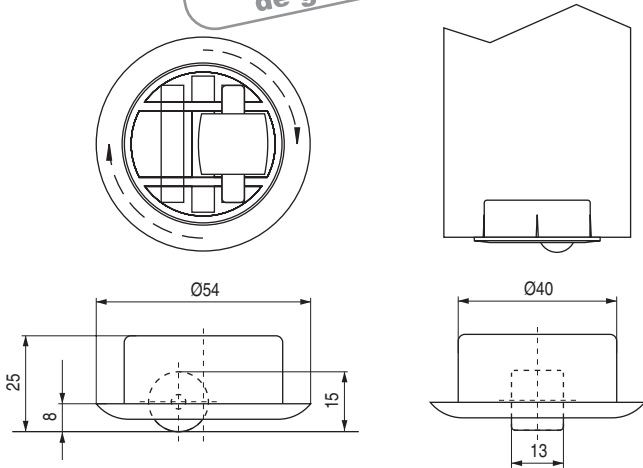

RIDA GO Base giratoria y dirigitible con rueda de goma

banda rodadura de goma

- Carga máxima 50 kilos/rueda.
- Aplicable a patas de mesas y similar.

CÓDIGO	Material	Acabado	
573.60	plástico-goma	negro-gris	100

RIDA PL Base giratoria y dirigitible con rueda de plástico

- Carga máxima 50 kilos/rueda.
- Aplicable a patas de mesas y similar.

CÓDIGO	Material	Acabado	
573.61	plástico	negro-blanco	100

ROLL Base giratoria y dirigitible con rueda de plástico

- El interior de la base gira por medio de bolas de acero.
- Carga máxima 45 kilos/rueda.
- Aplicable a patas de mesas y similar.

CÓDIGO	Material	Acabado	
1037.31	plástico-hierro	negro	1.000

RIDA FI Base fija y dirigitible con rueda de plástico

- Carga máxima 50 kilos/rueda.
- Aplicable a patas de mesas y similar.

CÓDIGO	Material	Acabado	
573.63	plástico	negro-blanco	500