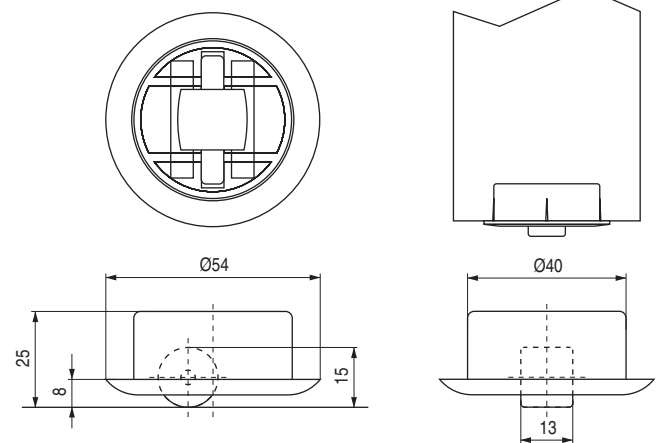

RIDA GO Base giratoria y dirigitible con rueda de goma

banda rodadura de goma

- Carga máxima 50 kilos/rueda.
- Aplicable a patas de mesas y similar.

CÓDIGO	Material	Acabado	
573.60	plástico-goma	negro-gris	100

RIDA PL Base giratoria y dirigitible con rueda de plástico

- Carga máxima 50 kilos/rueda.
- Aplicable a patas de mesas y similar.

CÓDIGO	Material	Acabado	
573.61	plástico	negro-blanco	100

ROLL Base giratoria y dirigitible con rueda de plástico

- El interior de la base gira por medio de bolas de acero.
- Carga máxima 45 kilos/rueda.
- Aplicable a patas de mesas y similar.

CÓDIGO	Material	Acabado	
1037.31	plástico-hierro	negro	1.000

RIDA FI Base fija y dirigitible con rueda de plástico

- Carga máxima 50 kilos/rueda.
- Aplicable a patas de mesas y similar.

CÓDIGO	Material	Acabado	
573.63	plástico	negro-blanco	500