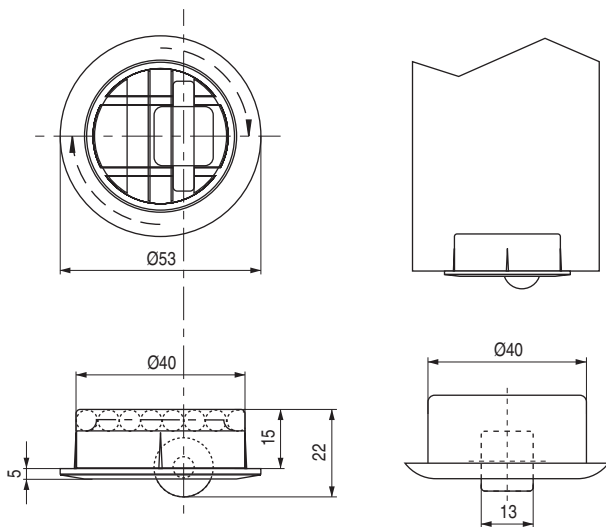

RIDA GO Base giratoria y dirigitible con rueda de goma

banda rodadura de goma

- Carga máxima 50 kilos/rueda.
- Aplicable a patas de mesas y similar.

CÓDIGO	Material	Acabado	
573.60	plástico-goma	negro-gris	100

RIDA PL Base giratoria y dirigitible con rueda de plástico

- Carga máxima 50 kilos/rueda.
- Aplicable a patas de mesas y similar.

CÓDIGO	Material	Acabado	
573.61	plástico	negro-blanco	100

ROLL Base giratoria y dirigitible con rueda de plástico

- El interior de la base gira por medio de bolas de acero.
- Carga máxima 45 kilos/rueda.
- Aplicable a patas de mesas y similar.

CÓDIGO	Material	Acabado	
1037.31	plástico-hierro	negro	1.000

RIDA FI Base fija y dirigitible con rueda de plástico

- Carga máxima 50 kilos/rueda.
- Aplicable a patas de mesas y similar.

CÓDIGO	Material	Acabado	
573.63	plástico	negro-blanco	500