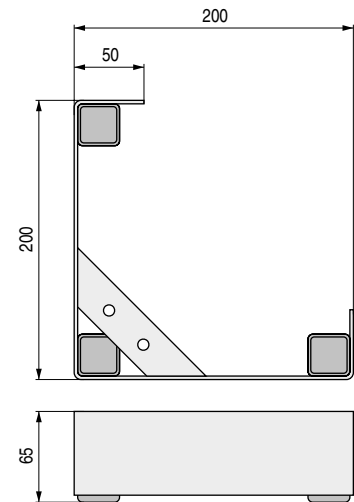

TEMPLA Pata metálica
200x200 H45

CÓDIGO	Material	Acabado	
656.73	hierro	chromo	30
656.74	hierro	níquel satinado (efecto inox)	30

JANET Pata metálica
200x200 H65

CÓDIGO	Material	Acabado	
656.15	hierro	chromo	30

MALONE Pata metálica
130x130 H36

CÓDIGO	Material	Acabado	
656.75	hierro	chromo	40
656.76	hierro	níquel satinado (efecto inox)	40