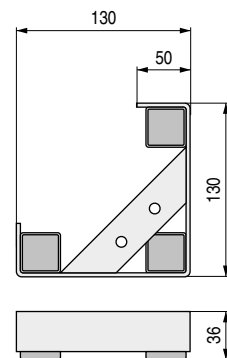

TEMPLA Pata metálica
200x200 H45

CÓDIGO	Material	Acabado	
656.73	hierro	chromo	30
656.74	hierro	níquel satinado (efecto inox)	30

JANET Pata metálica
200x200 H65

CÓDIGO	Material	Acabado	
656.15	hierro	chromo	30

MALONE Pata metálica
130x130 H36

CÓDIGO	Material	Acabado	
656.75	hierro	chromo	40
656.76	hierro	níquel satinado (efecto inox)	40