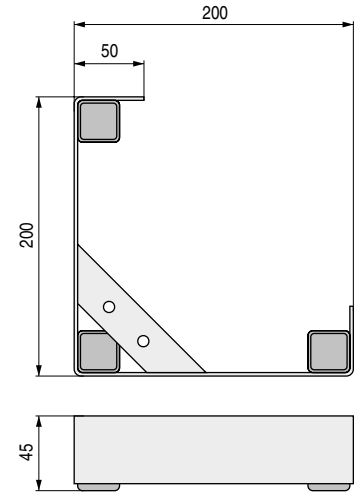

TEMPLA Pata metálica
200x200 H45

CÓDIGO	Material	Acabado	
656.73	hierro	chromo	30
656.74	hierro	níquel satinado (efecto inox)	30

JANET Pata metálica
200x200 H65

CÓDIGO	Material	Acabado	
656.15	hierro	chromo	30

MALONE Pata metálica
130x130 H36

CÓDIGO	Material	Acabado	
656.75	hierro	chromo	40
656.76	hierro	níquel satinado (efecto inox)	40