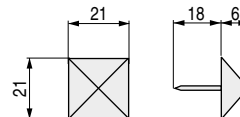

COLECCIÓN RÚSTICO

CLAVO PIRAMIDE

CÓDIGO	Material	Acabado	
3524.31	hierro	negro	1 juego

CERROJOS

CÓDIGO	A	B	C	Ø	Material	Acabado	
3524.15	50	42	80	8	hierro	negro	1 unidad
3524.16	60	46	95	9	hierro	negro	1 unidad
3524.17	70	47	105	10	hierro	negro	1 unidad
3524.18	80	56	124	11	hierro	negro	1 unidad
3524.19	100	57	160	12	hierro	negro	1 unidad