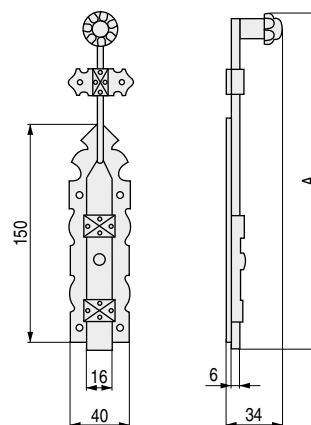

COLECCIÓN RÚSTICO

CLAVO PIRAMIDE

CÓDIGO	Material	Acabado	
3524.31	hierro	negro	1 juego

CERROJOS

CÓDIGO	A	B	C	Ø	Material	Acabado	
3524.15	50	42	80	8	hierro	negro	1 unidad
3524.16	60	46	95	9	hierro	negro	1 unidad
3524.17	70	47	105	10	hierro	negro	1 unidad
3524.18	80	56	124	11	hierro	negro	1 unidad
3524.19	100	57	160	12	hierro	negro	1 unidad

PASADORES

CÓDIGO	A	Material	Acabado	
3524.20	150	hierro	negro	1 unidad
3524.21	200	hierro	negro	1 unidad
3524.22	300	hierro	negro	1 unidad
3524.23	400	hierro	negro	1 unidad
3524.36	500	hierro	negro	1 unidad
3524.37	600	hierro	negro	1 unidad
3524.38	700	hierro	negro	1 unidad
3524.39	800	hierro	negro	1 unidad

ESCUADRAS

CÓDIGO	A	B	Material	Acabado	
3524.24	150	115	hierro	negro	1 unidad
3524.25	200	150	hierro	negro	1 unidad
3524.26	250	200	hierro	negro	1 unidad