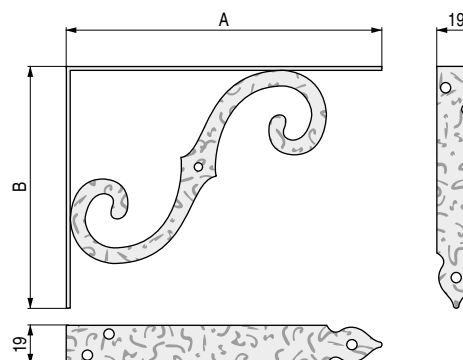

COLECCIÓN RÚSTICO

CLAVO PIRAMIDE

CÓDIGO	Material	Acabado	
3524.31	hierro	negro	1 juego

CERROJOS

CÓDIGO	A	B	C	Ø	Material	Acabado	
3524.15	50	42	80	8	hierro	negro	1 unidad
3524.16	60	46	95	9	hierro	negro	1 unidad
3524.17	70	47	105	10	hierro	negro	1 unidad
3524.18	80	56	124	11	hierro	negro	1 unidad
3524.19	100	57	160	12	hierro	negro	1 unidad

PASADORES

CÓDIGO	A	Material	Acabado	
3524.20	150	hierro	negro	1 unidad
3524.21	200	hierro	negro	1 unidad
3524.22	300	hierro	negro	1 unidad
3524.23	400	hierro	negro	1 unidad
3524.36	500	hierro	negro	1 unidad
3524.37	600	hierro	negro	1 unidad
3524.38	700	hierro	negro	1 unidad
3524.39	800	hierro	negro	1 unidad

ESCUADRAS

CÓDIGO	A	B	Material	Acabado	
3524.24	150	115	hierro	negro	1 unidad
3524.25	200	150	hierro	negro	1 unidad
3524.26	250	200	hierro	negro	1 unidad