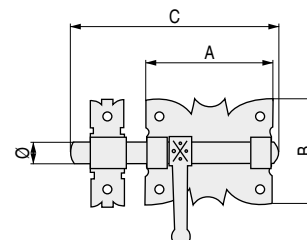

COLECCIÓN RÚSTICO

CLAVO PIRAMIDE

CÓDIGO	Material	Acabado	
3524.31	hierro	negro	1 juego

CERROJOS

CÓDIGO	A	B	C	Ø	Material	Acabado	
3524.15	50	42	80	8	hierro	negro	1 unidad
3524.16	60	46	95	9	hierro	negro	1 unidad
3524.17	70	47	105	10	hierro	negro	1 unidad
3524.18	80	56	124	11	hierro	negro	1 unidad
3524.19	100	57	160	12	hierro	negro	1 unidad

PASADORES

CÓDIGO	A	Material	Acabado	
3524.20	150	hierro	negro	1 unidad
3524.21	200	hierro	negro	1 unidad
3524.22	300	hierro	negro	1 unidad
3524.23	400	hierro	negro	1 unidad
3524.36	500	hierro	negro	1 unidad
3524.37	600	hierro	negro	1 unidad
3524.38	700	hierro	negro	1 unidad
3524.39	800	hierro	negro	1 unidad

ESCUADRAS

CÓDIGO	A	B	Material	Acabado	
3524.24	150	115	hierro	negro	1 unidad
3524.25	200	150	hierro	negro	1 unidad
3524.26	250	200	hierro	negro	1 unidad