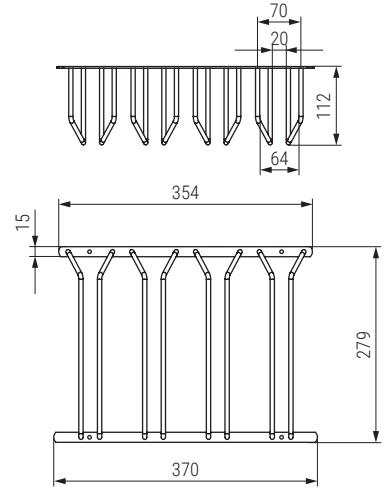

SOCOPA 2 Soporte para copas doble

ACTUALIZADO EL DÍA 27/06/2023

CÓDIGO		Medidas			
Cromado	Negro mate	Ancho	Alto	Fondo	
9036.471	9036.473	180	110	275	1

SOCOPA 4 Soporte para copas cuádruple

CÓDIGO		Medidas			
Cromado	Negro mate	Ancho	Alto	Fondo	
9036.472	9036.474	370	110	275	1