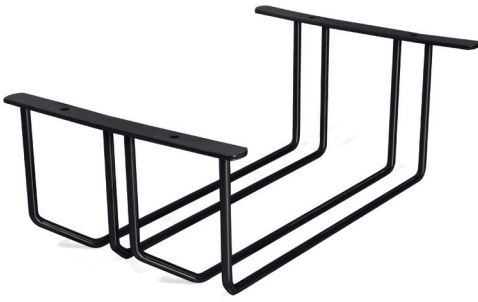

SOCOPA 2 Soporte para copas doble

ACTUALIZADO EL DÍA 27/06/2023

CÓDIGO		Medidas			
Cromado	Negro mate	Ancho	Alto	Fondo	
9036.471	9036.473	180	110	275	1

SOCOPA 4 Soporte para copas cuádruple

CÓDIGO		Medidas			
Cromado	Negro mate	Ancho	Alto	Fondo	
9036.472	9036.474	370	110	275	1