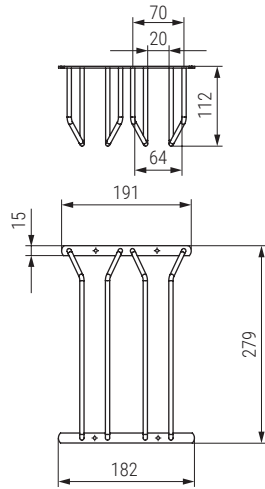

SOCOPA 2 Soporte para copas doble

ACTUALIZADO EL DÍA 27/06/2023

CÓDIGO		Medidas			
Cromado	Negro mate	Ancho	Alto	Fondo	
9036.471	9036.473	180	110	275	1

SOCOPA 4 Soporte para copas cuádruple

CÓDIGO		Medidas			
Cromado	Negro mate	Ancho	Alto	Fondo	
9036.472	9036.474	370	110	275	1