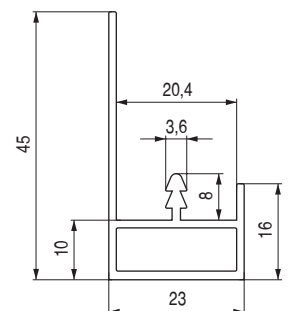

Capri SP19

Modelo Ateneo

ACTUALIZADO EL DÍA 28/03/2022

Código	Largo	Material	Acabado	
1346.111	2,75m.	aluminio	anodizado plata mate	10
1346.114	2,75m.	aluminio	blanco mate R9016	10
1346.113	2,75m.	aluminio	gris mate R7022	10
1346.112	2,75m.	aluminio	negro mate	10

Código	Largo	Material	Acabado	
398.32	2,75m.	aluminio	anodizado plata mate	10
398.74	2,75m.	aluminio	blanco mate R9016	10
398.73	2,75m.	aluminio	gris mate R7022	10