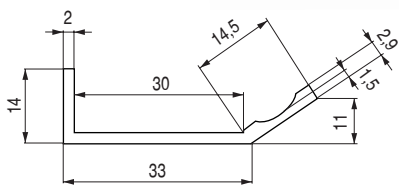

Capri SP19

Modelo Ateneo

ACTUALIZADO EL DÍA 28/03/2022

Código	Largo	Material	Acabado	
1346.111	2,75m.	aluminio	anodizado plata mate	10
1346.114	2,75m.	aluminio	blanco mate R9016	10
1346.113	2,75m.	aluminio	gris mate R7022	10
1346.112	2,75m.	aluminio	negro mate	10

Código	Largo	Material	Acabado	
398.32	2,75m.	aluminio	anodizado plata mate	10
398.74	2,75m.	aluminio	blanco mate R9016	10
398.73	2,75m.	aluminio	gris mate R7022	10