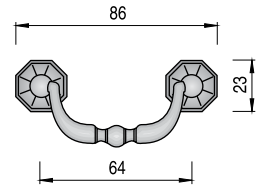

4

Serie CORCEGA

CÓDIGO	ACABADO		STOCK	VENTA MÍNIMA	PRECIO
162.6	bronce	25	S 133	133	1,50

CÓDIGO	ACABADO		STOCK	VENTA MÍNIMA	PRECIO
162.5	bronce	25	S 497	497	2

OLIMPO

CÓDIGO	L	H	ACABADO		STOCK	VENTA MÍNIMA	PRECIO
1028.351	60	46	cuero	50	S 66	66	2,90
1028.352	70	56	cuero	50	S 112	112	3,30

COLISEO

CÓDIGO	ACABADO		STOCK	VENTA MÍNIMA	PRECIO
1028.354	cuero	25	S 83	83	2,9