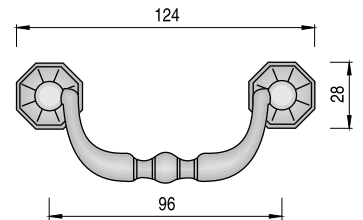

4

Serie CORCEGA

CÓDIGO	ACABADO		STOCK	VENTA MÍNIMA	PRECIO
162.6	bronce	25	S 133	133	1,50

CÓDIGO	ACABADO		STOCK	VENTA MÍNIMA	PRECIO
162.5	bronce	25	S 497	497	2

OLIMPO

CÓDIGO	L	H	ACABADO		STOCK	VENTA MÍNIMA	PRECIO
1028.351	60	46	cuero	50	S 66	66	2,90
1028.352	70	56	cuero	50	S 112	112	3,30

COLISEO

CÓDIGO	ACABADO		STOCK	VENTA MÍNIMA	PRECIO
1028.354	cuero	25	S 83	83	2,9