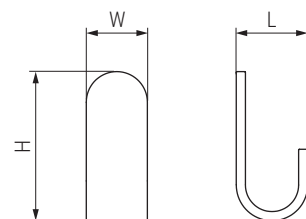

Tok

NUEVO
EN
CATALOGO

Código	W	H	L	Material	Acabado	
991.2050	25	65	30	aluminio	blanco mate	12
991.2051	25	65	30	aluminio	negro mate	12
991.2052	40	100	47	aluminio	blanco mate	6
991.2053	40	100	47	aluminio	negro mate	6
991.2054	40	100	47	aluminio	gris musgo	6
991.2055	40	100	47	aluminio	amarillo	6
991.2056	40	100	47	aluminio	rosa	6
991.2057	40	100	47	aluminio	tuequesa	6