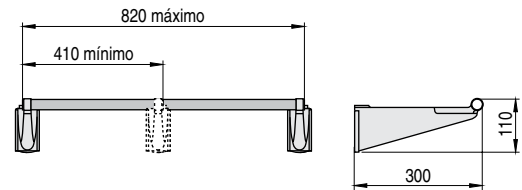

• Sujeción lateral. EXTRACCIÓN PARCIAL.

CÓDIGO	MATERIAL	ACABADO		STOCK	VENTA MÍNIMA	PRECIO
3520.42	plástico	negro	1 juego	S 22	1	0,40€

FINALLY P Perchero Sujeción frontal (muro)

• Un blister se compone de dos escuadras, dos tubos de 410mm. y un empalme.