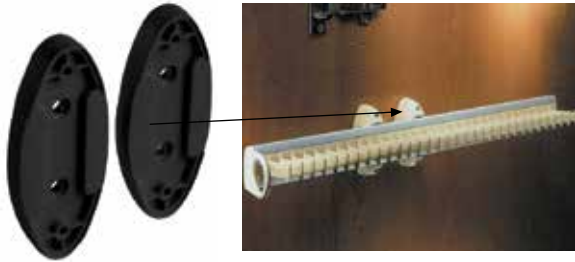

5

Suplemento para extraíbles

- Para muebles con puertas interiores. Colocando estos distanciadores se consigue, al extraer, no tocar con las puertas.
- Para extraíbles: 3520.33 Portacorbata ANKA EX
3520.35 Portacorbata con bandeja JAVA
3520.30 Portapantalones y faldas FALCON
3520.63 Portafoulard MAREL EX
3520.64 Portacinturones ERGO EX

• Sujeción lateral. EXTRACCIÓN PARCIAL.

CÓDIGO	MATERIAL	ACABADO		STOCK	VENTA MÍNIMA	PRECIO
3520.42	plástico	negro	1 juego	S 22	1	0,40€

FINALLY P Perchero Sujeción frontal (muro)

• Un blister se compone de dos escuadras, dos tubos de 410mm. y un empalme.

CÓDIGO	MATERIAL	ACABADO		STOCK	VENTA MÍNIMA	PRECIO
3520.60	plástico-hierro	negro-niquelado	1 blister	S 13	1	18€

FINALLY S Soporte sujeción frontal (muro)

- Sin estantes.
- Un blister se compone de dos escuadras.