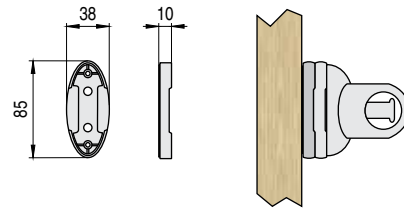

5

Suplemento para extraíbles

- Para muebles con puertas interiores. Colocando estos distanciadores se consigue, al extraer, no tocar con las puertas.
- Para extraíbles: 3520.33 Portacorbata ANKA EX
3520.35 Portacorbata con bandeja JAVA
3520.30 Portapantalones y faldas FALCON
3520.63 Portafoulard MAREL EX
3520.64 Portacinturones ERGO EX

• Sujeción lateral. EXTRACCIÓN PARCIAL.

CÓDIGO	MATERIAL	ACABADO		STOCK	VENTA MÍNIMA	PRECIO
3520.42	plástico	negro	1 juego	S 22	1	0,40€

FINALLY P Perchero Sujeción frontal (muro)

• Un blister se compone de dos escuadras, dos tubos de 410mm. y un empalme.

CÓDIGO	MATERIAL	ACABADO		STOCK	VENTA MÍNIMA	PRECIO
3520.60	plástico-hierro	negro-niquelado	1 blister	S 13	1	18€

FINALLY S Soporte sujeción frontal (muro)

- Sin estantes.
- Un blister se compone de dos escuadras.