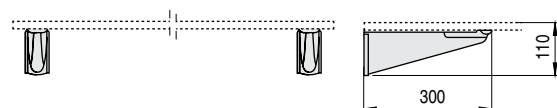

FINALLY S Soporte sujeción frontal (muro)

- Sin estantes.
- Un blister se compone de dos escuadras.

CÓDIGO	MATERIAL	ACABADO		STOCK	VENTA MÍNIMA	PRECIO
3520.61	plástico	negro	1 blister	S 5	1	15€