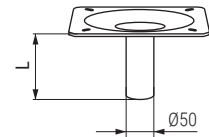

Columna con placa para base IZA
Column with plate for base

Código Code	H=altura del pie completo H=total height	L=altura columna L=column height	Material	Acabado Finish	
1216.5	235	185	acero/steel	cromo/chrome	5
1216.6	320	270	acero/steel	cromo/chrome	5

Base abombada Ø600 modelo IZA 600
Ø600 Conic base

Código Code	Material	Acabado Finish	
1216.3	acero/steel	cromo/chrome	5

IZA 600 Pie giratorio para sillones tapizados con base cónica Ø600
Swivel sofa base Ø600