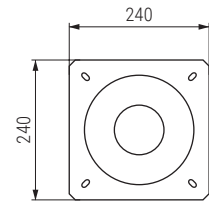

Columna con placa para base IZA
Column with plate for base

Código Code	H=altura del pie completo H=total height	L=altura columna L=column height	Material	Acabado Finish	
1216.5	235	185	acero/steel	cromo/chrome	5
1216.6	320	270	acero/steel	cromo/chrome	5

Base abombada Ø600 modelo IZA 600
Ø600 Conic base

Código Code	Material	Acabado Finish	
1216.3	acero/steel	cromo/chrome	5

IZA 600 Pie giratorio para sillones tapizados con base cónica Ø600
Swivel sofa base Ø600