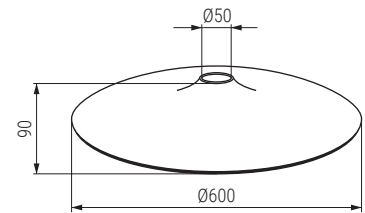

Columna con placa para base IZA
Column with plate for base

Código Code	H=altura del pie completo H=total height	L=altura columna L=column height	Material	Acabado Finish	
1216.5	235	185	acero/steel	cromo/chrome	5
1216.6	320	270	acero/steel	cromo/chrome	5

Base abombada Ø600 modelo IZA 600
Ø600 Conic base

Código Code	Material	Acabado Finish	
1216.3	acero/steel	cromo/chrome	5

IZA 600 Pie giratorio para sillones tapizados con base cónica Ø600
Swivel sofa base Ø600