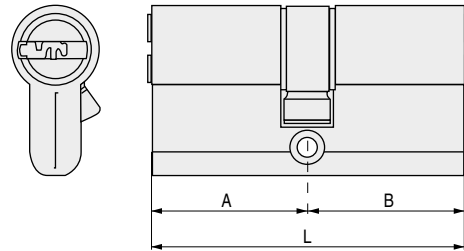

BOMBILLOS

BOMBILLOS T60

Cilindros perfil Europeo de Seguridad

EUROPEO DOBLE T60

EUROPEO BOTÓN T60

El TE60 es un cilindro de seguridad, de llave reversible de puntos y seis pistones. Este cilindro incorpora protecciones anti-taladro, anti-bump y anti-ganzúa. Se comercializa con pitonaje de alpaca lo que proporciona una durabilidad superior a 100.000 ciclos.

El cilindro T60 de TESA se caracteriza por ser una solución básica adecuada para accesos comunes y de vivienda. La plataforma que soporta su fabricación permite combinar un máximo de 7 alturas por puesto. El T60 es un sistema apropiado para aquellos amaestramientos donde los niveles de complejidad no son demasiados elevados. Por ejemplo, 100 funciones de llave diferentes. Al igual que el resto de la gama de cilindros de TESA el T60 esta disponible en una amplia gama de medidas y perfiles. Se sirve con 5 llaves de latón niquelado y esta certificado según la norma EN-1303.

• Posibilidad de llaves iguales bajo pedido. Consultar.

						LATONADO	NÍQUEL
BOMBILLO LEVA 15mm.	L LONGITUD mm.	A LONGITUD mm.	B LONGITUD mm.	LLAVES		CÓDIGO / REFERENCIA	CÓDIGO / REFERENCIA
TE 60 DOBLES	60	30	30	diferentes	32	1321.130 / T655 30 30L	1321.72 / T655 30 30N
	70	30	40	diferentes	32	1321.271 / T655 30 40L	1321.274 / T655 30 40N
	70	35	35	diferentes	32	1321.229 / T655 35 35L	1321.273 / T655 35 35N
	80	30	50	diferentes	32	1321.263 / T655 30 50L	1321.251 / T655 30 50N
	80	40	40	diferentes	32	1321.272 / T655 40 40L	1321.275 / T655 40 40N
TE 60 BOTÓN	60	30	30	diferentes	32	1321.324 / T65B 30 30L	1321.289 / T65B 30 30N