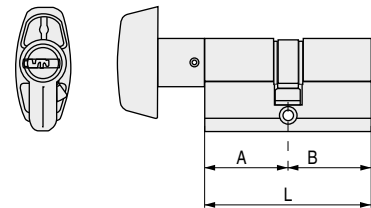

BOMBILLOS

BOMBILLOS T60

Cilindros perfil Europeo de Seguridad

EUROPEO DOBLE T60

EUROPEO BOTÓN T60

El TE60 es un cilindro de seguridad, de llave reversible de puntos y seis pistones. Este cilindro incorpora protecciones anti-taladro, anti-bump y anti-ganzúa. Se comercializa con pitonaje de alpaca lo que proporciona una durabilidad superior a 100.000 ciclos.

El cilindro T60 de TESA se caracteriza por ser una solución básica adecuada para accesos comunes y de vivienda. La plataforma que soporta su fabricación permite combinar un máximo de 7 alturas por puesto. El T60 es un sistema apropiado para aquellos amaestramientos donde los niveles de complejidad no son demasiados elevados. Por ejemplo, 100 funciones de llave diferentes. Al igual que el resto de la gama de cilindros de TESA el T60 esta disponible en una amplia gama de medidas y perfiles. Se sirve con 5 llaves de latón niquelado y esta certificado según la norma EN-1303.

• Posibilidad de llaves iguales bajo pedido. Consultar.

						LATONADO	NÍQUEL
BOMBILLO LEVA 15mm.	L LONGITUD mm.	A LONGITUD mm.	B LONGITUD mm.	LLAVES		CÓDIGO / REFERENCIA	CÓDIGO / REFERENCIA
TE 60 DOBLES	60	30	30	diferentes	32	1321.130 / T655 30 30L	1321.72 / T655 30 30N
	70	30	40	diferentes	32	1321.271 / T655 30 40L	1321.274 / T655 30 40N
	70	35	35	diferentes	32	1321.229 / T655 35 35L	1321.273 / T655 35 35N
	80	30	50	diferentes	32	1321.263 / T655 30 50L	1321.251 / T655 30 50N
	80	40	40	diferentes	32	1321.272 / T655 40 40L	1321.275 / T655 40 40N
TE 60 BOTÓN	60	30	30	diferentes	32	1321.324 / T65B 30 30L	1321.289 / T65B 30 30N