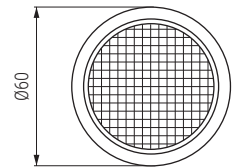

### REDO Aireador para canapé

Canape accesories

Código Code	Material	Acabado Finish	
9033.100	plástico/plastic	negro/black	250
9033.101	plástico/plastic	gris/grey	250
9033.102	plástico/plastic	blanco/white	250

### ROSY Aireador para canapé

Canape accesories

Código Code	Material	Acabado Finish	
1457.2	plástico/plastic	negro/black	250
1457.3	plástico/plastic	blanco/white	250
1457.4	plástico/plastic	marrón/brown	250

### ROSY Arandela tope para aireador canapé

Canape accesories

Código Code	Material	Acabado Finish	
1457.9	acero/steel	niquelado/nickel plate	1.000