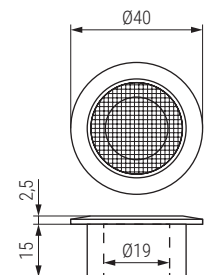

RETA Aireador + contracanapé

Canape accesories

Código Code	Material	Acabado Finish	
1457.12	plástico/plastic	negro/black	250
1457.13	plástico/plastic	blanco/white	250
1457.14	plástico/plastic	marrón/brown	250