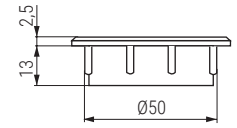

### REDO Aireador para canapé

Canape accesories

Código Code	Material	Acabado Finish	
9033.100	plástico/plastic	negro/black	250
9033.101	plástico/plastic	gris/grey	250
9033.102	plástico/plastic	blanco/white	250