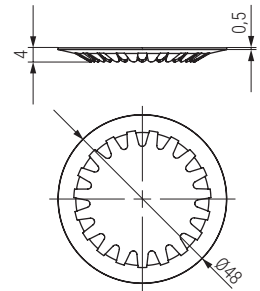

### REDO Aireador para canapé

Canape accesories

Código Code	Material	Acabado Finish	
9033.100	plástico/plastic	negro/black	250
9033.101	plástico/plastic	gris/grey	250
9033.102	plástico/plastic	blanco/white	250

### ROSY Aireador para canapé

Canape accesories

Código Code	Material	Acabado Finish	
1457.2	plástico/plastic	negro/black	250
1457.3	plástico/plastic	blanco/white	250
1457.4	plástico/plastic	marrón/brown	250

### ROSY Arandela tope para aireador canapé

Canape accesories

Código Code	Material	Acabado Finish	
1457.9	acero/steel	niquelado/nickel plate	1.000