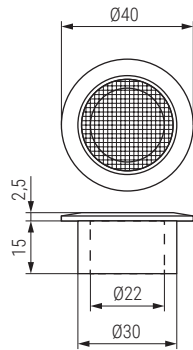

### REDO Aireador para canapé

Canape accesories

Código Code	Material	Acabado Finish	
9033.100	plástico/plastic	negro/black	250
9033.101	plástico/plastic	gris/grey	250
9033.102	plástico/plastic	blanco/white	250

### ROSY Aireador para canapé

Canape accesories

Código Code	Material	Acabado Finish	
1457.2	plástico/plastic	negro/black	250
1457.3	plástico/plastic	blanco/white	250
1457.4	plástico/plastic	marrón/brown	250

### ROSY Arandela tope para aireador canapé

Canape accesories

Código Code	Material	Acabado Finish	
1457.9	acero/steel	niquelado/nickel plate	1.000