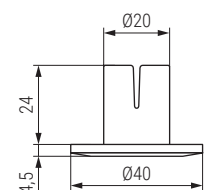

RETA Aireador + contracanapé

Canape accesories

Código Code	Material	Acabado Finish	
1457.12	plástico/plastic	negro/black	250
1457.13	plástico/plastic	blanco/white	250
1457.14	plástico/plastic	marrón/brown	250