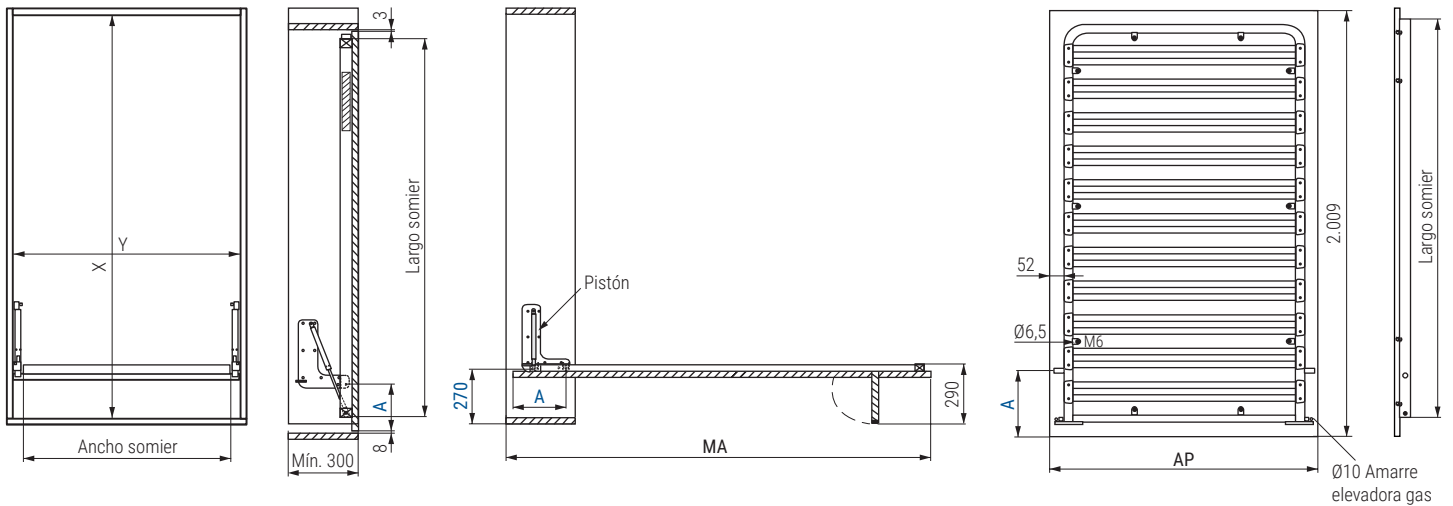

SERENA VERTICAL Sistema para cama abatible apertura vertical

COMO PEDIR SERENA VERTICAL:

Cada sistema se compone de:

- 1 juego de placas laterales derecha - izquierda **CÓDIGO: 41.2**
- 2 pistones a gas, de acuerdo con la medida del somier elegido.

Ver códigos y fuerzas en la tabla de la derecha.

- 1 somier de la medida deseada.

Ver códigos en la tabla de la derecha.

- Instrucciones de montaje disponibles.

- Para una mayor resistencia, colocar Tuercas M6 de embutir de rosca madera con Tornillos de M6.

CÓDIGO	Somier con patas Medidas Ancho x Largo	Medidas hueco interior mueble		Ancho puerta AP	Medida abierta MA	Fuerza pistón a gas Largo: 483mm.	
		Y	X			CÓDIGO	Fuerza
41.15V	800 x 1.900	910	2.020	904	2.027	41.10	700N
41.4	900 x 1.900	1.010	2.020	1.004	2.027	41.10	700N
41.5	1.050 x 1.900	1.160	2.020	1.154	2.027	41.11	900N
R++ 41.354V	1.350 x 1.800	1.460	1.920	1.454	1.927	41.12	1.150N
R++ 41.356	1.350 x 1.900	1.460	2.020	1.454	2.027	41.12	1.150N
R++ 41.355V	1.350 x 2.000	1.460	2.120	1.454	2.127	41.12	1.150N
R++ 41.255V	1.500 x 1.800	1.610	1.920	1.604	1.927	41.20	1.500N
R++ 41.18	1.500 x 1.900	1.610	2.020	1.604	2.027	41.20	1.500N

Información y Complementos recomendados

CÓDIGO: 30.25

CÓDIGO: 41.2

CINTA 1,42M. CÓDIGO: 41.32
CINTA 2,45M. CÓDIGO: 41.33

Instrucciones de montaje

Ficha técnica