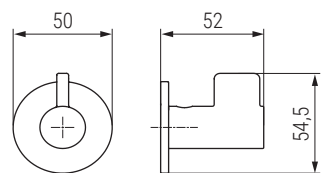

Fin

NUEVO
EN
CATÁLOGO

Código	Material	Acabado	
991.2047	zamak	chromo	12
991.2048	zamak	blanco mate	12
991.2049	zamak	negro mate	12