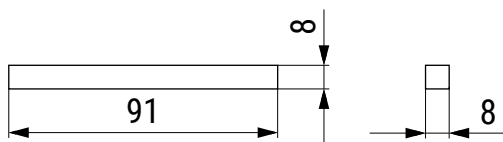

Cuadrillo

• Incluye cuadrillo y 8 tornillos Ø 3,5 x 25mm.

| | NOMBRE | FIRMA | FECHA | DESCRIPCIÓN: |
|--------|--------|-------|------------|------------------------------------|
| DIBUJ. | AG | | 16/12/2021 | Manilla, 205 256x49 NOLA |
| VERIF. | AG | | | |
| APROB. | | | | Material |
| FABR. | | | | Zamak |
| CALID. | | | | Unidades envase: 1 juegos |
| | | | | Unidades embalaje: 20 juegos |
| | | | | PESO: 1,041kg |

Verdú®

| Cód. Artículo: | Acabado |
|----------------|-----------------|
| 700.121 | níquel satinado |
| 700.101 | oro satinado |
| 700.111 | cuero |

www.verdustore.com

ESCALA:

HOJA 1 DE 1

A4