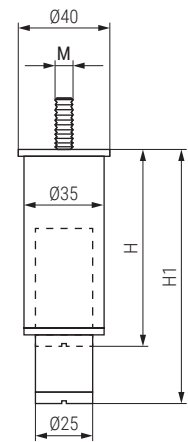

STORMY Pata metálica regulable

Adjustable sofa leg

Código Code	M	H	H1	Material	Acabado Finish	
1439.349	8	70	120	acero/steel	negro/black	80
1439.383	8	90	150	acero/steel	negro/black	80
1439.332	8	90	150	acero/steel	chromo RAL 9006/grey RAL	80
1439.341	8	120	180	acero/steel	negro mate/black matt	70
1439.481	10	90	150	acero/steel	negro mate/black matt	80
1439.482	10	120	180	acero/steel	negro mate/black matt	70

STORM Pata regulable

Adjustable sofa leg

Código Code	H	Material	Acabado Finish	
720.25	95-145	plástico-ABS/plastic-ABS	negro/black	100
720.21	130-180	plástico-ABS/plastic-ABS	negro/black	100