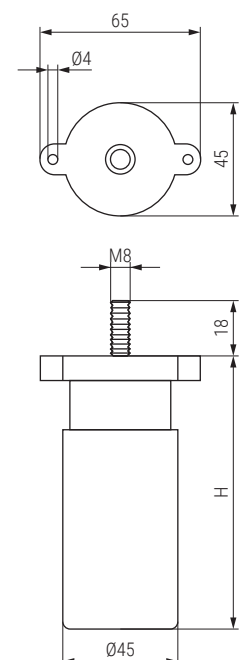

STORMY Pata metálica regulable

Adjustable sofa leg

Código Code	M	H	H1	Material	Acabado Finish	
1439.349	8	70	120	acero/steel	negro/black	80
1439.383	8	90	150	acero/steel	negro/black	80
1439.332	8	90	150	acero/steel	chromo RAL 9006/grey RAL	80
1439.341	8	120	180	acero/steel	negro mate/black matt	70
1439.481	10	90	150	acero/steel	negro mate/black matt	80
1439.482	10	120	180	acero/steel	negro mate/black matt	70

STORM Pata regulable

Adjustable sofa leg

Código Code	H	Material	Acabado Finish	
720.25	95-145	plástico-ABS/plastic-ABS	negro/black	100
720.21	130-180	plástico-ABS/plastic-ABS	negro/black	100