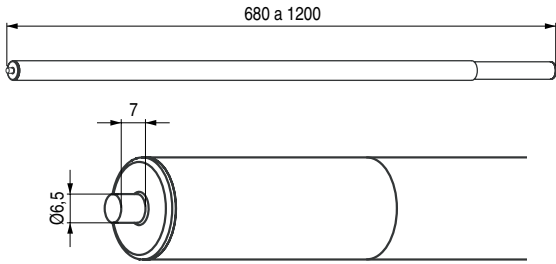

TUAR Tubo extensible 680 a 1200mm. para armario
No necesita soportes, basta con hacer un taladro de Ø7mm. a ambos lados

- Tubo extensible con mecanismo interior de ajuste.
- Para taladro de Ø7mm.

CODIGO	Material	Acabado	
3520.118	hierro-plástico	aluminio RAL 9006-negro	1

FINALLY P Perchero extensible sujeción frontal (muro)

- Un juego se compone de dos escuadras, dos tubos de 410mm. y un empalme.

CODIGO	Material	Acabado	
3520.125	plástico-hierro	aluminio RAL 9006	1 juego