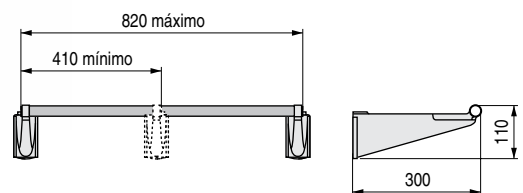

TUAR Tubo extensible 680 a 1200mm. para armario
No necesita soportes, basta con hacer un taladro de Ø7mm. a ambos lados

- Tubo extensible con mecanismo interior de ajuste.
- Para taladro de Ø7mm.

CODIGO	Material	Acabado	
3520.118	hierro-plástico	aluminio RAL 9006-negro	1

FINALLY P Perchero extensible sujeción frontal (muro)

- Un juego se compone de dos escuadras, dos tubos de 410mm. y un empalme.

CODIGO	Material	Acabado	
3520.125	plástico-hierro	aluminio RAL 9006	1 juego