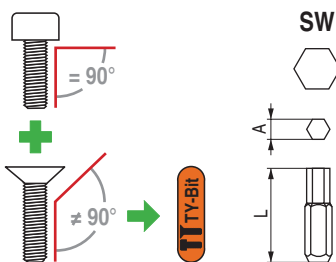

BITFINDER Blister puntas Allen 1/4"

CÓDIGO	A	L	Material	
1428.343	3	29	acero	5
1428.344	4	29	acero	5
1428.345	5	29	acero	5
1428.346	6	29	acero	5