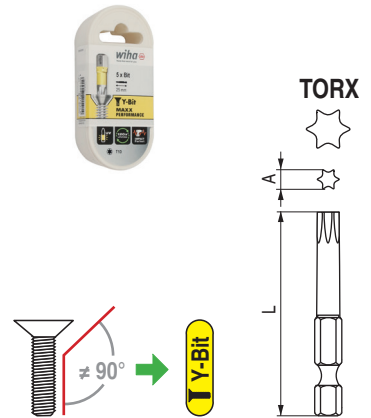

PUNTAS ALLEN Puntas allen EX 1/4"

CÓDIGO	A	L	Material	
1087.269	2	25	acero	10
1087.271	2,5	25	acero	10
1087.185	3	25	acero	10
1087.186	4	25	acero	10
1087.187	5	25	acero	10
1087.188	6	25	acero	10
1428.139	8	25	acero	10
164.12	3	50	acero	5
164.13	4	50	acero	5
164.14	5	50	acero	5
164.15	6	50	acero	5

PUNTAS TORX Puntas Torx 1/4"

CÓDIGO	Medida L	Acabado	
1428.50	T6 25mm.	acero	10
1428.51	T7 25mm.	acero	10
1428.52	T8 25mm.	acero	10
1428.53	T9 25mm.	acero	10
1428.54	T10 25mm.	acero	10
1428.55	T15 25mm.	acero	10
1428.56	T20 25mm.	acero	10
1428.57	T25 25mm.	acero	10
1428.58	T27 25mm.	acero	10
1428.59	T30 25mm.	acero	10
1428.60	T40 25mm.	acero	10
1428.137	T15 50mm.	acero	5
1428.138	T20 50mm.	acero	5
1428.198	T25 50mm.	acero	5
1428.202	T30 50mm.	acero	5

BITFINDER Blister puntas Allen 1/4"

CÓDIGO	A	L	Material	
1428.326	3	25	acero	5
1428.327	4	25	acero	5
1428.328	5	25	acero	5
1428.329	6	25	acero	5
1428.330	3	50	acero	5
1428.331	4	50	acero	5
1428.332	5	50	acero	5
1428.333	6	50	acero	5

BITFINDER Blister puntas Torx 1/4"

CÓDIGO	Medida L	Acabado	
1428.306	T10 25mm.	acero	5
1428.307	T15 25mm.	acero	5
1428.308	T20 25mm.	acero	5
1428.309	T25 25mm.	acero	5
1428.310	T27 25mm.	acero	5
1428.311	T30 25mm.	acero	5
1428.312	T40 25mm.	acero	5
1428.313	T10 50mm.	acero	5
1428.314	T15 50mm.	acero	5
1428.315	T20 50mm.	acero	5
1428.316	T25 50mm.	acero	5
1428.317	T27 50mm.	acero	5
1428.318	T30 50mm.	acero	5
1428.319	T40 50mm.	acero	5