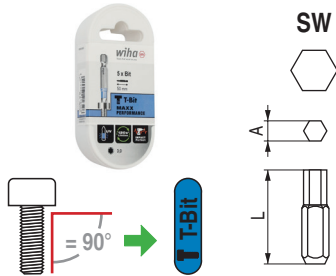

PUNTAS ALLEN Puntas allen EX 1/4"

CÓDIGO	A	L	Material	
1087.269	2	25	acero	10
1087.271	2,5	25	acero	10
1087.185	3	25	acero	10
1087.186	4	25	acero	10
1087.187	5	25	acero	10
1087.188	6	25	acero	10
1428.139	8	25	acero	10
164.12	3	50	acero	5
164.13	4	50	acero	5
164.14	5	50	acero	5
164.15	6	50	acero	5

PUNTAS TORX Puntas Torx 1/4"

CÓDIGO	Medida L	Acabado	
1428.50	T6 25mm.	acero	10
1428.51	T7 25mm.	acero	10
1428.52	T8 25mm.	acero	10
1428.53	T9 25mm.	acero	10
1428.54	T10 25mm.	acero	10
1428.55	T15 25mm.	acero	10
1428.56	T20 25mm.	acero	10
1428.57	T25 25mm.	acero	10
1428.58	T27 25mm.	acero	10
1428.59	T30 25mm.	acero	10
1428.60	T40 25mm.	acero	10
1428.137	T15 50mm.	acero	5
1428.138	T20 50mm.	acero	5
1428.198	T25 50mm.	acero	5
1428.202	T30 50mm.	acero	5

BITFINDER Blister puntas Allen 1/4"

CÓDIGO	A	L	Material	
1428.326	3	25	acero	5
1428.327	4	25	acero	5
1428.328	5	25	acero	5
1428.329	6	25	acero	5
1428.330	3	50	acero	5
1428.331	4	50	acero	5
1428.332	5	50	acero	5
1428.333	6	50	acero	5

BITFINDER Blister puntas Torx 1/4"

CÓDIGO	Medida L	Acabado	
1428.306	T10 25mm.	acero	5
1428.307	T15 25mm.	acero	5
1428.308	T20 25mm.	acero	5
1428.309	T25 25mm.	acero	5
1428.310	T27 25mm.	acero	5
1428.311	T30 25mm.	acero	5
1428.312	T40 25mm.	acero	5
1428.313	T10 50mm.	acero	5
1428.314	T15 50mm.	acero	5
1428.315	T20 50mm.	acero	5
1428.316	T25 50mm.	acero	5
1428.317	T27 50mm.	acero	5
1428.318	T30 50mm.	acero	5
1428.319	T40 50mm.	acero	5