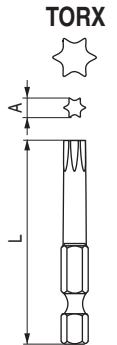

PUNTAS ALLEN Puntas allen EX 1/4"

CÓDIGO	A	L	Material	
1087.269	2	25	acero	10
1087.271	2,5	25	acero	10
1087.185	3	25	acero	10
1087.186	4	25	acero	10
1087.187	5	25	acero	10
1087.188	6	25	acero	10
1428.139	8	25	acero	10
164.12	3	50	acero	5
164.13	4	50	acero	5
164.14	5	50	acero	5
164.15	6	50	acero	5

PUNTAS TORX Puntas Torx 1/4"

CÓDIGO	Medida L	Acabado	
1428.50	T6 25mm.	acero	10
1428.51	T7 25mm.	acero	10
1428.52	T8 25mm.	acero	10
1428.53	T9 25mm.	acero	10
1428.54	T10 25mm.	acero	10
1428.55	T15 25mm.	acero	10
1428.56	T20 25mm.	acero	10
1428.57	T25 25mm.	acero	10
1428.58	T27 25mm.	acero	10
1428.59	T30 25mm.	acero	10
1428.60	T40 25mm.	acero	10
1428.137	T15 50mm.	acero	5
1428.138	T20 50mm.	acero	5
1428.198	T25 50mm.	acero	5
1428.202	T30 50mm.	acero	5

BITFINDER Blister puntas Allen 1/4"

CÓDIGO	A	L	Material	
1428.326	3	25	acero	5
1428.327	4	25	acero	5
1428.328	5	25	acero	5
1428.329	6	25	acero	5
1428.330	3	50	acero	5
1428.331	4	50	acero	5
1428.332	5	50	acero	5
1428.333	6	50	acero	5

BITFINDER Blister puntas Torx 1/4"

CÓDIGO	Medida L	Acabado	
1428.306	T10 25mm.	acero	5
1428.307	T15 25mm.	acero	5
1428.308	T20 25mm.	acero	5
1428.309	T25 25mm.	acero	5
1428.310	T27 25mm.	acero	5
1428.311	T30 25mm.	acero	5
1428.312	T40 25mm.	acero	5
1428.313	T10 50mm.	acero	5
1428.314	T15 50mm.	acero	5
1428.315	T20 50mm.	acero	5
1428.316	T25 50mm.	acero	5
1428.317	T27 50mm.	acero	5
1428.318	T30 50mm.	acero	5
1428.319	T40 50mm.	acero	5