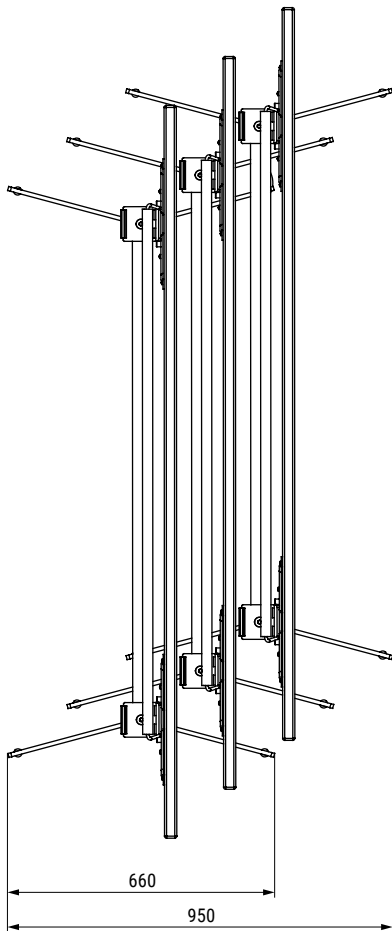

DARKA Pata doble plegable Ø60 H 715mm. Apilable
 Double folding leg Ø60 H 715mm. Stackable

Dimensiones mínimas del tablero
 Minimum table dimension

- Tablero no incluido
- Table top not included
- 1 juego 2 patas
- 1 set 2 legs

Código Code	Material	Acabado Finish	
92.7	acero/steel	negro/black	1 set

Barra estabilizadora/ stabilizer bar

Código Code	Material	Acabado Finish	
92.8	acero/steel	negro/black	1 set