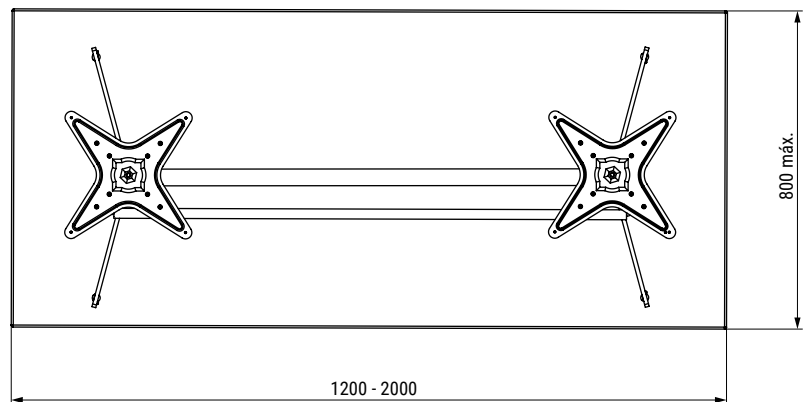

DARKA Pata doble plegable Ø60 H 715mm. Apilable
 Double folding leg Ø60 H 715mm. Stackable

Dimensiones mínimas del tablero
 Minimum table dimension

- Tablero no incluido
- Table top not included
- 1 juego 2 patas
- 1 set 2 legs

Código Code	Material	Acabado Finish	
92.7	acero/steel	negro/black	1 set

Barra estabilizadora/ stabilizer bar

Código Code	Material	Acabado Finish	
92.8	acero/steel	negro/black	1 set