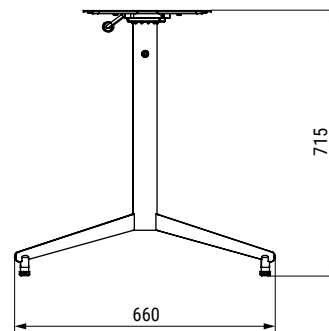

DARKA Pata doble plegable Ø60 H 715mm. Apilable
 Double folding leg Ø60 H 715mm. Stackable

Dimensiones mínimas del tablero
 Minimum table dimension

- Tablero no incluido
- Table top not included
- 1 juego 2 patas
- 1 set 2 legs

Código Code	Material	Acabado Finish	
92.7	acero/steel	negro/black	1 set

Barra estabilizadora/ stabilizer bar

Código Code	Material	Acabado Finish	
92.8	acero/steel	negro/black	1 set